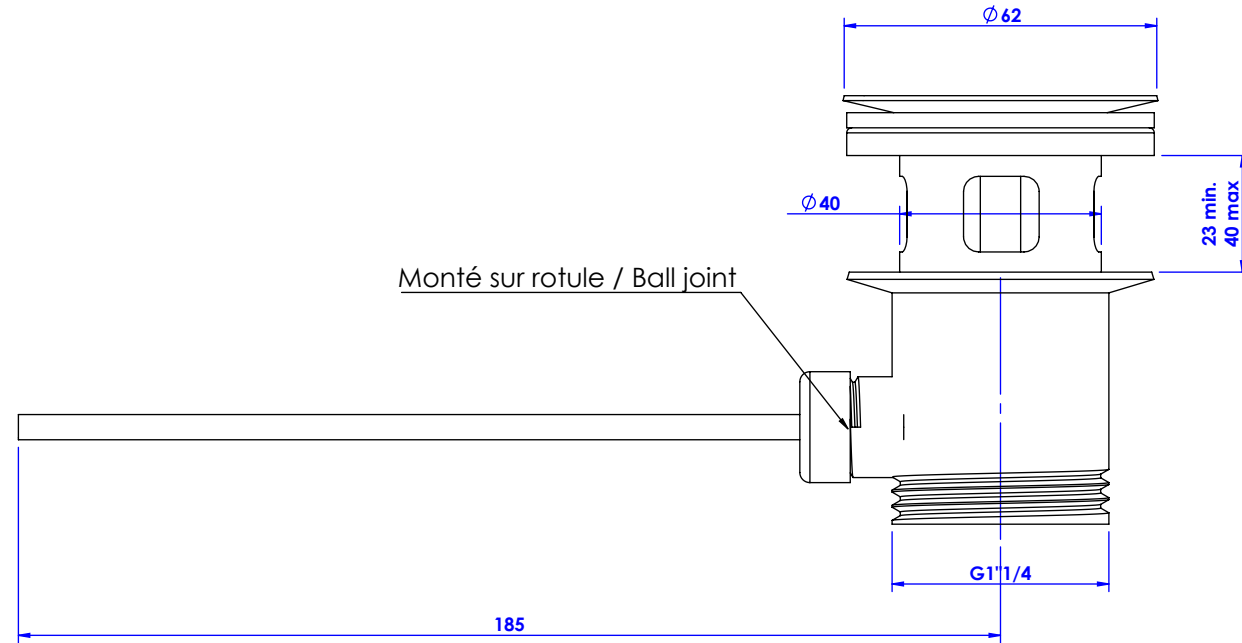

Vidage de lavabo - Basin waste.

Ref : C00-107

*\varnothing de perçage et entraxe recommandés.
 \varnothing recommended drilling and centre distances.*

CRISTAL & BRONZE

PARIS · 1937

20/12/2019-1