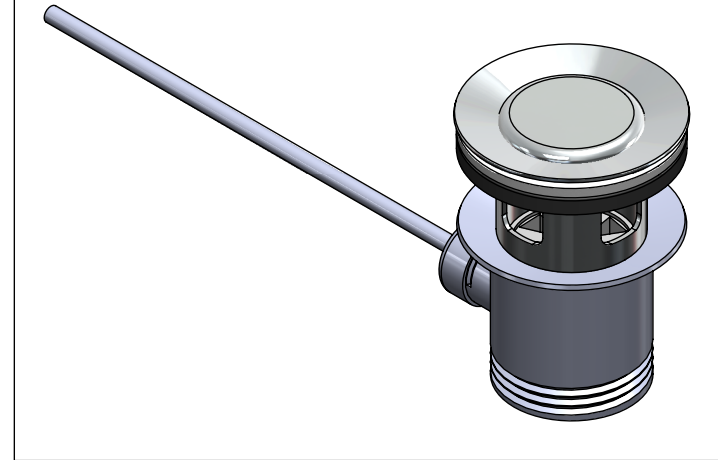

Vidage de lavabo - Basin waste.

Ref : C00-107

*\varnothing de perçage et entraxe recommandés.
 \varnothing recommended drilling and centre distances.*

CRISTAL & BRONZE

PARIS · 1937

20/12/2019-1