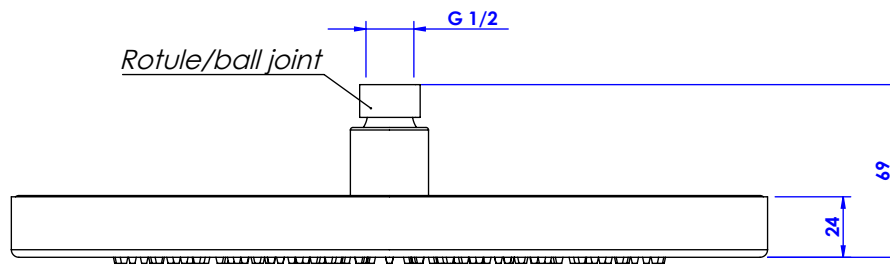

# Pomme de douche plate ø300 - Showerhead flat ø300.

Ref : C00-2406

Débit / Flow rate : .. l/min (sous 3 bars).  
Pression maxi / max pressure : 5 bars.

**CRISTAL&BRONZE**

PARIS · 1937

17/07/2019-1