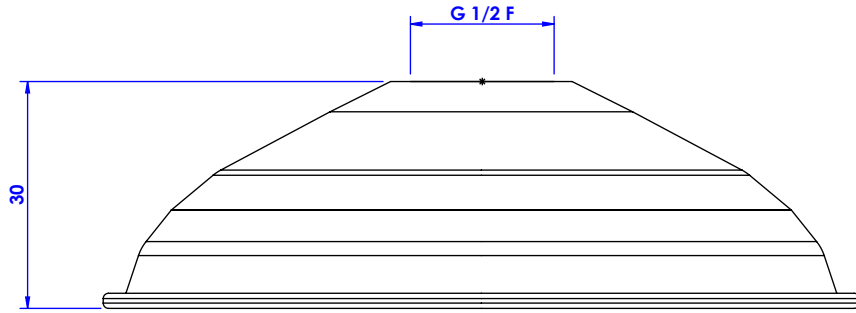

Pomme de douché rétro ø100 - Retro showerhead ø100

Ref : C00-2411

Débit / Flow rate : .. l/min (sous 3 bars).
Pression maxi / max pressure : 5 bars.

CRISTAL&BRONZE
PARIS · 1937