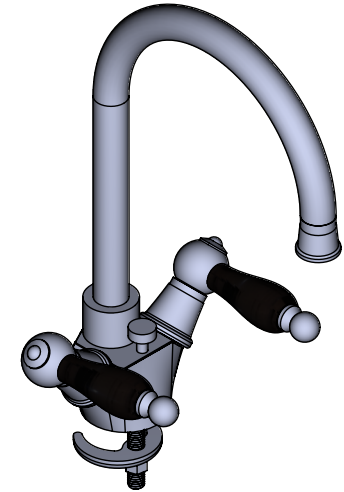

Collection : Star à manettes tradition

Monotrou de lavabo, avec flexible et vidage.

Single hole basin mixer, hoses and connections.

Ref : C19-1101 Obsidienne noire / Black Obsidian lever handles

Débit / Flow rate : 22 l/min (sous 3 bars).
Pression maxi / max pressure : 5 bars.

ø de perçage recommandé.
ø recommended drilling.

Informations :

Fournie avec tête céramique 1/4 de tour. / Provided with ceramic cartridge 1/4 turn.

Raccordement par flexibles inox tressés (lg 300mm). / Connected by stainless steel hoses (lg 11,80 inch)