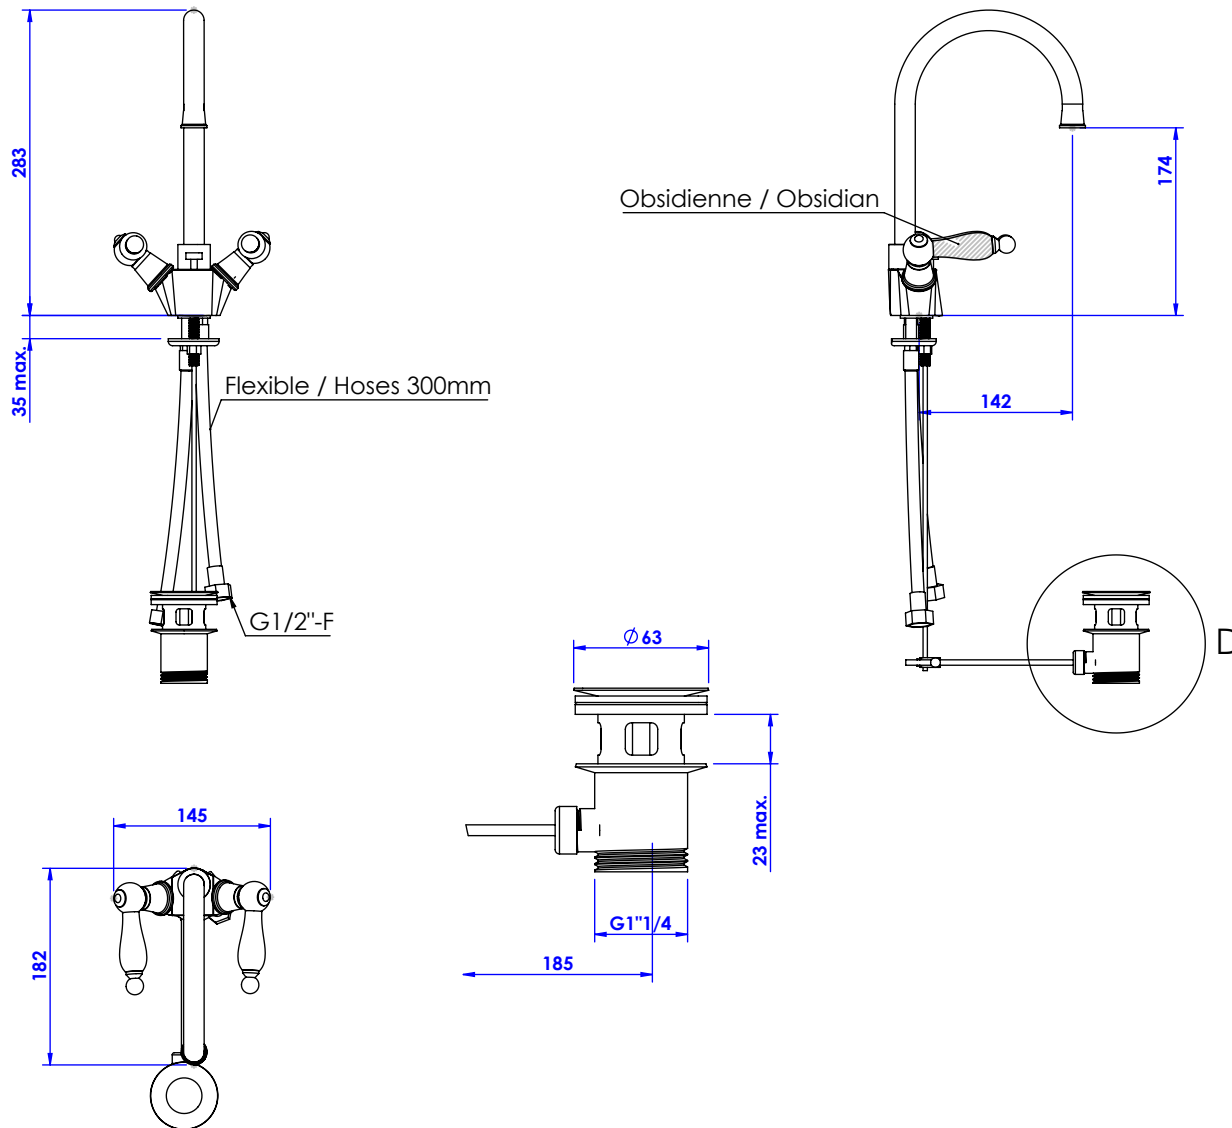

Collection : Star à manettes tradition

Monotrou de lavabo, avec flexible et vidage.

Single hole basin mixer, hoses and connections.

Ref : C19-1101 Obsidienne noire / Black Obsidian lever handles

Débit / Flow rate : 22 l/min (sous 3 bars).
Pression maxi / max pressure : 5 bars.

ø de perçage recommandé.
ø recommended drilling.

Informations :

Fournie avec tête céramique 1/4 de tour. / Provided with ceramic cartridge 1/4 turn.

Raccordement par flexibles inox tressés (lg 300mm). / Connected by stainless steel hoses (lg 11,80 inch)

Vidage fourni (voir fiches techniques.) / Waste included (see technicals drawings.)

CRISTAL & BRONZE
PARIS · 1937

06/05/2021-1