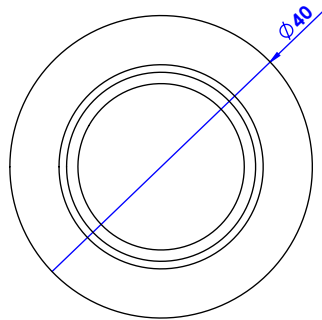

Collections : Star

Bouton de meuble avec plaque - Cabinet knob & plate.

Star à manettes Tradition

Ref. C19-524

Star

Ref. C31-524

Star Lisse

Ref. C32-524