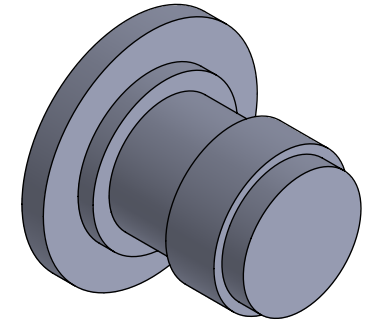

Collections : Star

Bouton de meuble avec plaque - Cabinet knob & plate.

Star à manettes Tradition

Ref. C19-524

Star

Ref. C31-524

Star Lisse

Ref. C32-524

Star à Manettes

Ref. C33-524

CRISTAL & BRONZE

PARIS • 1937

26/06/2020-1