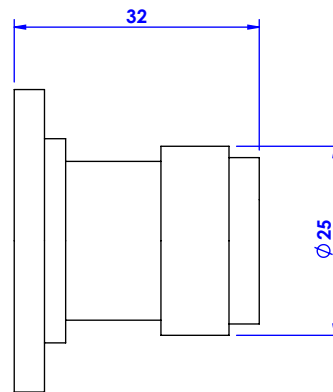

Collections : Star

Bouton de meuble avec plaque - Cabinet knob & plate.

Star à manettes Tradition

Ref. C19-524

Star

Ref. C31-524

Star Lisse

Ref. C32-524

Star à Manettes

Ref. C33-524

CRISTAL & BRONZE

PARIS • 1937

26/06/2020-1