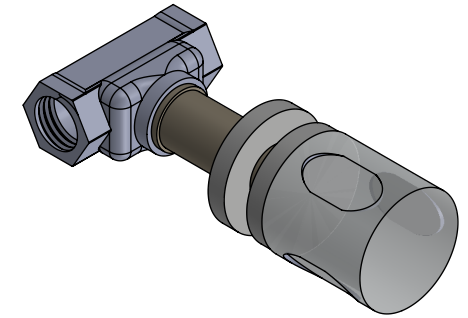

Collection : Céleste

Robinet d'arrêt 3/4" mural, 1/4 de tour, Gauche (Chaud).

Wall mounted valve 3/4", 1/4 turn, Left (Hot).

Argent / Silver
Ref : C22-229H
Ref : C22-329H
Or / Gold
Ref : C23-229H
Ref : C23-329H

Débit / Flow rate : ...l/min (sous 3 bars).
Pression maxi / max pressure : 5 bars.

ø de perçage recommandés.
ø recommended drilling.

CRISTAL & BRONZE

PARIS · 1937

09/07/2020-1