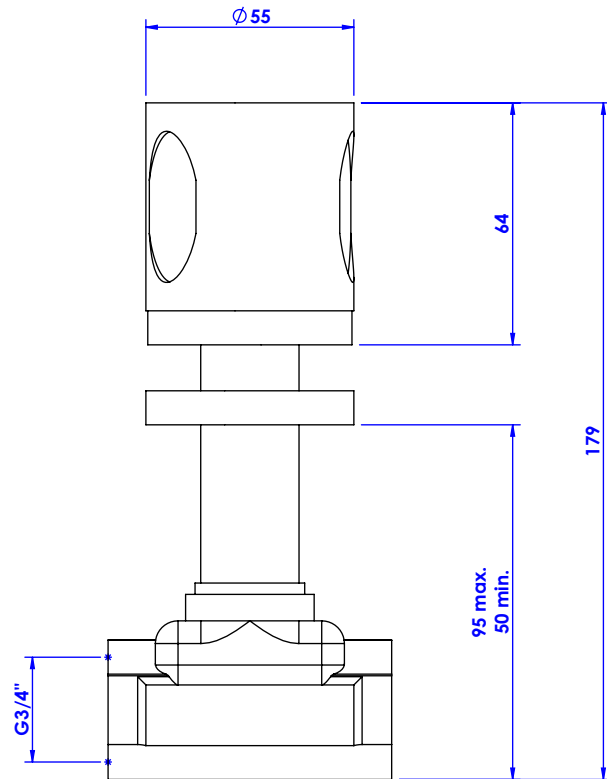

Collection : Céleste

Robinet d'arrêt 3/4" mural, 1/4 de tour, Gauche (Chaud).

Wall mounted valve 3/4", 1/4 turn, Left (Hot).

Argent / Silver
Ref : C22-229H
Ref : C22-329H
Or / Gold
Ref : C23-229H
Ref : C23-329H

Débit / Flow rate : ...l/min (sous 3 bars).
Pression maxi / max pressure : 5 bars.

ø de perçage recommandés.
ø recommended drilling.

CRISTAL & BRONZE

PARIS · 1937

09/07/2020-1