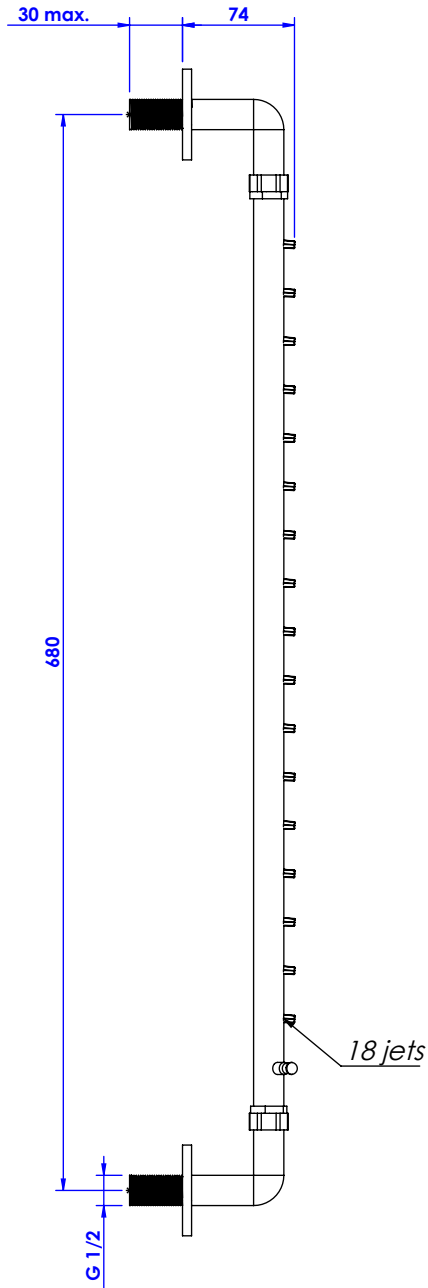

Collection : Céleste

Rampe de douche "picots" - Shower rail.

Ref : C22-2415

Débit / Flow rate : .. l/min (sous 3 bars).
Pression maxi / max pressure : 5 bars.

Ø de perçage recommandé / Ø recommended drilling :