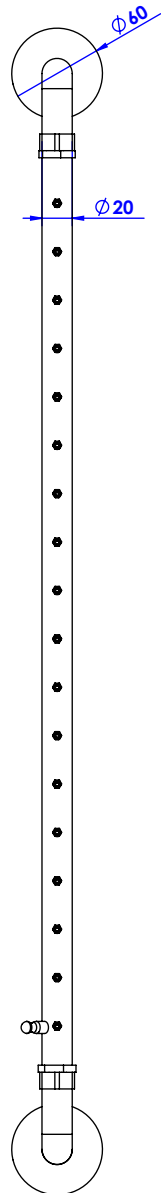

Collection : Céleste

Rampe de douche "picots" - Shower rail.

Ref : C22-2415

Débit / Flow rate : .. l/min (sous 3 bars).
Pression maxi / max pressure : 5 bars.

Ø de perçage recommandé / Ø recommended drilling :

CRISTAL & BRONZE

PARIS · 1937

17/07/2019-1