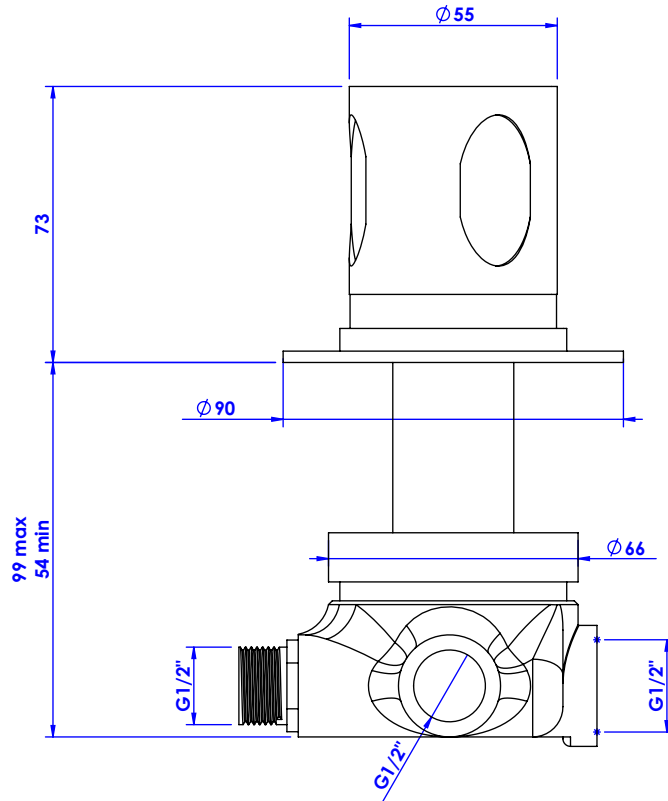

Collection : Céleste

Inverseur 4 voies mural (2 entrées, 2 sorties). - Wall mounted 4-way diverter (2 inlets, 2 outlets).

Ref : C22-344 Céleste Argent / *Silver*
Ref : C23-344 Céleste Or / *Gold*

**Débit / Flow rate : ...l/min (sous 3 bars).
Pression maxi / max pressure : 5 bars.**

*ø de perçage recommandés.
ø recommended drilling.*

CRISTAL & BRONZE
PARIS · 1937

02/07/2020-1