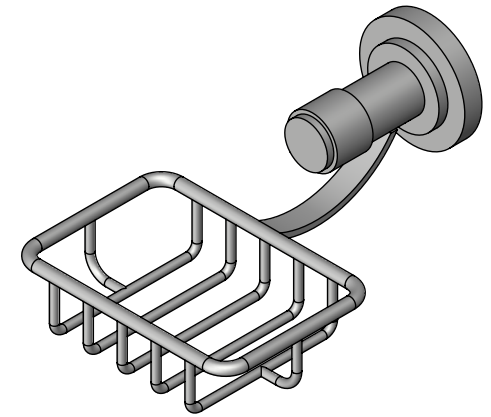

Collection : Céleste

Porte-savon douche, mural. - Wall mounted shower soap holder.

Ref : C22-519 Argent / Silver
Ref : C23-519 Or / Gold

CRISTAL & BRONZE

PARIS · 1937

07/09/2020-1