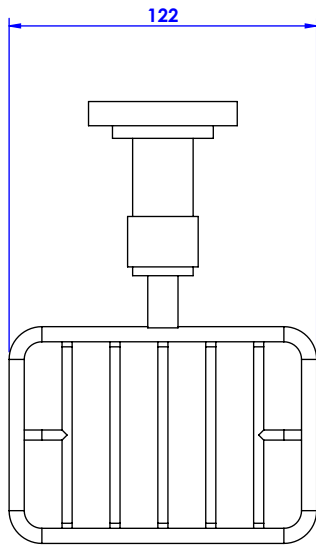

Collection : Céleste

Porte-savon douche, mural. - Wall mounted shower soap holder.

Ref : C22-519 Argent / Silver
Ref : C23-519 Or / Gold

CRISTAL & BRONZE

PARIS · 1937

07/09/2020-1