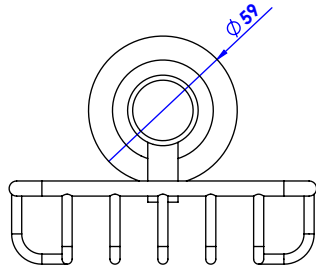

Collection : Céleste

Porte-savon douche, mural. - Wall mounted shower soap holder.

Ref : C22-519 Argent / Silver
Ref : C23-519 Or / Gold

CRISTAL & BRONZE

PARIS · 1937

07/09/2020-1