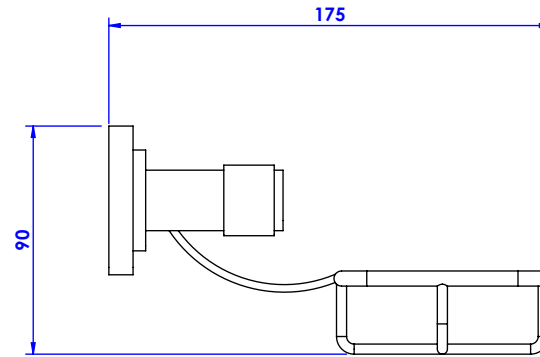

Collection : Céleste

Porte-savon douche, mural. - Wall mounted shower soap holder.

Ref : C22-519 Argent / Silver
Ref : C23-519 Or / Gold

CRISTAL & BRONZE

PARIS · 1937

07/09/2020-1