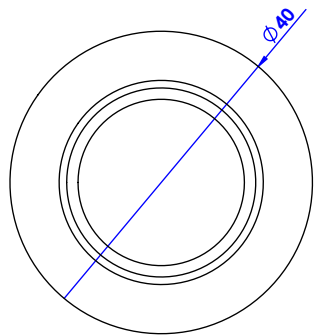

Collection : Céleste

Bouton de porte avec plaque / Cabinet knob & plate

Ref : C22-524
Ref : C23-524

CRISTAL & BRONZE

PARIS · 1937

16/07/2019-1