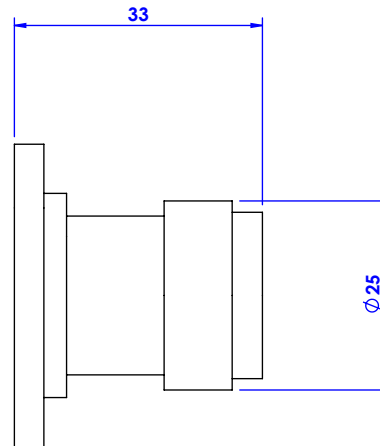

Collection : Céleste

Bouton de porte avec plaque / Cabinet knob & plate

Ref : C22-524
Ref : C23-524

CRISTAL & BRONZE

PARIS · 1937

16/07/2019-1