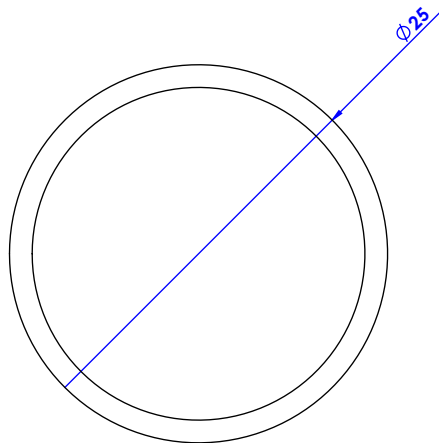

Collection : Céleste

Bouton de meuble sans plaque / Cabinet knob

Ref : C22-525
Ref : C23-525

CRISTAL&BRONZE
PARIS · 1937

16/07/2019-1