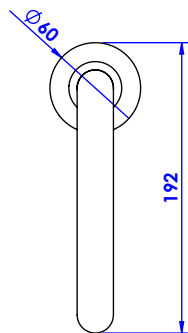

Collections : Fusion, Star & Alliance

Bec de lavabo sur gorge avec flexibles et vidage

Basin spout, rim mounted with flexible hose

Fusion

Ref : C24-1S1 Obsidienne noire / Black obsidian

Ref : C26-1S1 Blanc Carrara / White Carrara

Star à manettes

Ref : C33-1S1

Débit / Flow rate : ...l/min (sous 3 bars).
Pression maxi / max pressure : 5 bars.

ø de perçage recommandé / ø recommended drilling :

CRISTAL & BRONZE

PARIS · 1937

28/11/2019-1