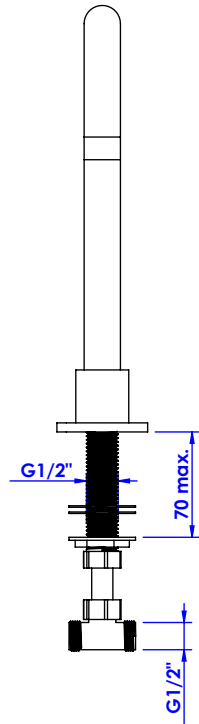

Collections : Fusion, Star & Alliance

Bec de lavabo sur gorge avec flexibles et vidage

Basin spout, rim mounted with flexible hose

Fusion

Ref : C24-1S1 Obsidienne noire / Black obsidian

Ref : C26-1S1 Blanc Carrara / White Carrara

Ref : C27-1S1 Noir Portoro / Black Portoro

Ref : C28-1S1 Sodalite bleue / Blue Sodalite

Alliance

Ref : C29-1S1

Star

Ref : C31-1S1

Star Lisse

Ref : C32-1S1

Star à manettes

Ref : C33-1S1

Débit / Flow rate : ...l/min (sous 3 bars).
Pression maxi / max pressure : 5 bars.

ø de perçage recommandé / ø recommended drilling :

CRISTAL & BRONZE

PARIS · 1937

28/11/2019-1