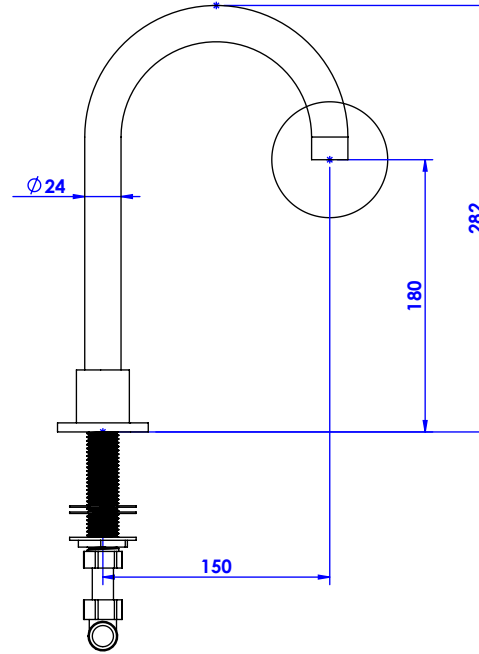

Collections : Fusion, Star & Alliance

Bec de lavabo sur gorge avec flexibles et vidage

Basin spout, rim mounted with flexible hose

Fusion

Ref : C24-1S1 Obsidienne noire / Black obsidian

Ref : C26-1S1 Blanc Carrara / White Carrara

Star à manettes

Ref : C33-1S1

Débit / Flow rate : ...l/min (sous 3 bars).
Pression maxi / max pressure : 5 bars.

ø de perçage recommandé / ø recommended drilling :

CRISTAL & BRONZE

PARIS · 1937

28/11/2019-1