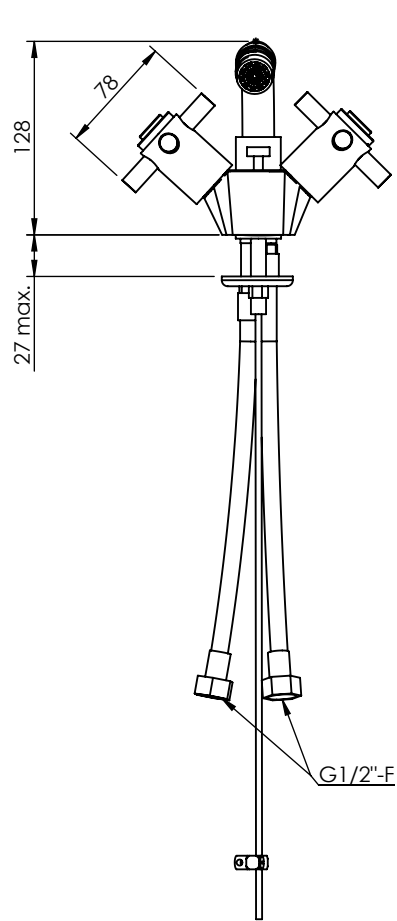

**Collection : Star**

**Monotrou bidet avec flexibles et vidage.**  
**Single hole bidet mixer, hoses and waste.**

Ref : C31-4101

**Débit / Flow rate : 21 l/min (sous 3 bars).**  
**Pression maxi / max pressure : 5 bars.**

ø de perçage recommandé.  
ø recommended drilling.

**Informations :**

Raccordement par flexibles inox tressés. / Connected by stainless steel hoses.

**CRISTAL & BRONZE**  
PARIS · 1937

22/07/2022-1