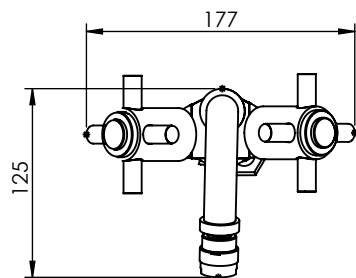

**Collection : Star**

**Monotrou bidet avec flexibles et vidage.**  
**Single hole bidet mixer, hoses and waste.**

Ref : C31-4101

**Débit / Flow rate : 21 l/min (sous 3 bars).**  
**Pression maxi / max pressure : 5 bars.**

ø de perçage recommandé.  
ø recommended drilling.

**Informations :**

Raccordement par flexibles inox tressés. / Connected by stainless steel hoses.

**CRISTAL & BRONZE**  
PARIS · 1937

22/07/2022-1