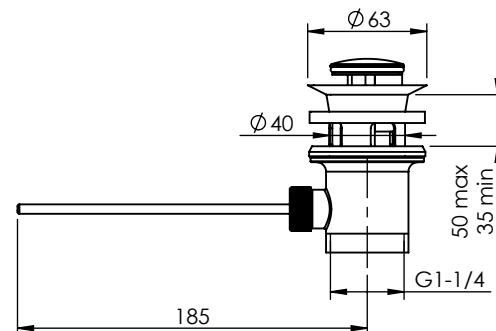

**Collection : Star**

**Monotrou bidet avec flexibles et vidage.**  
**Single hole bidet mixer, hoses and waste.**

Ref : C31-4101

**Débit / Flow rate : 21 l/min (sous 3 bars).**  
**Pression maxi / max pressure : 5 bars.**

ø de perçage recommandé.  
ø recommended drilling.

**Informations :**

Raccordement par flexibles inox tressés. / Connected by stainless steel hoses.

**CRISTAL & BRONZE**  
PARIS · 1937

22/07/2022-1