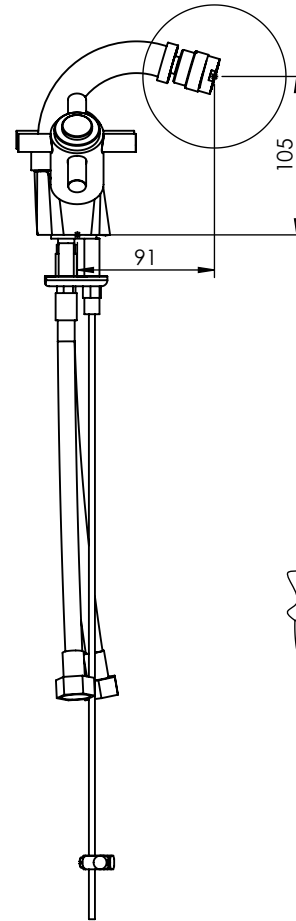

**Collection : Star**

**Monotrou bidet avec flexibles et vidage.**  
**Single hole bidet mixer, hoses and waste.**

Ref : C31-4101

**Débit / Flow rate : 21 l/min (sous 3 bars).**  
**Pression maxi / max pressure : 5 bars.**

ø de perçage recommandé.  
ø recommended drilling.

**Informations :**

Raccordement par flexibles inox tressés. / Connected by stainless steel hoses.

**CRISTAL & BRONZE**  
PARIS · 1937

22/07/2022-1