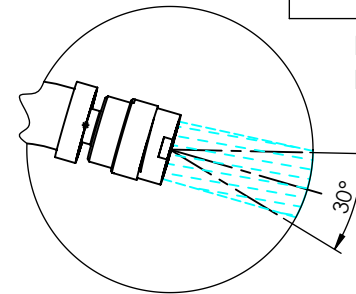

**Collection : Star**

**Monotrou bidet avec flexibles et vidage.**  
**Single hole bidet mixer, hoses and waste.**

Ref : C31-4101

**Débit / Flow rate : 21 l/min (sous 3 bars).**  
**Pression maxi / max pressure : 5 bars.**

ø de perçage recommandé.  
ø recommended drilling.

**Informations :**

Raccordement par flexibles inox tressés. / Connected by stainless steel hoses.

**CRISTAL & BRONZE**  
PARIS · 1937

22/07/2022-1