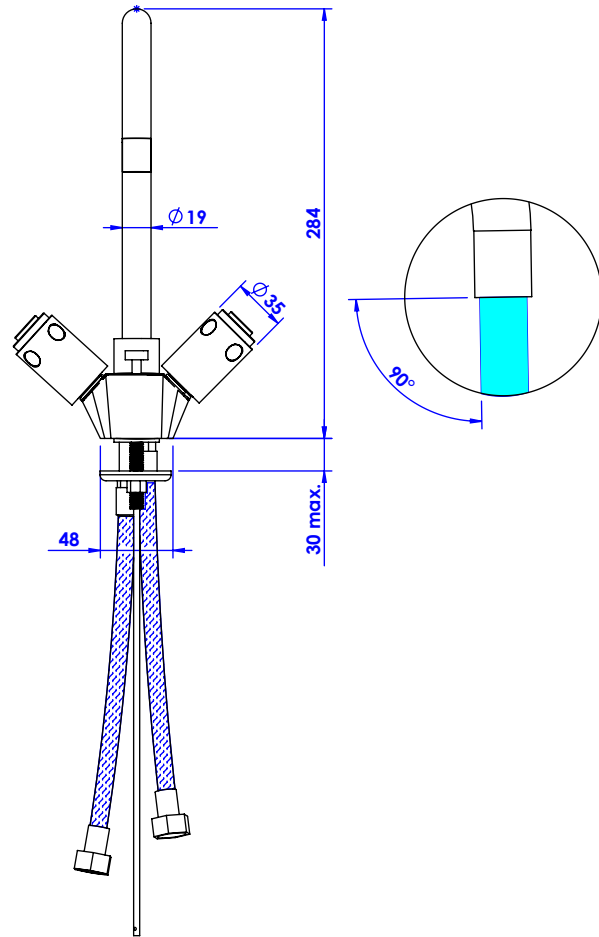

Collection : Star lisse

Monotrou lavabo, avec flexibles et vidage.
Single hole basin mixer, hoses & connection.

Ref : C32-1101

Débit / Flow rate : ...l/min (sous 3 bars).
Pression maxi / max pressure : 5 bars.

ø de perçage recommandé - ø recommended drilling

Informations :

Fournie avec tête céramique 1/4 de tour. / Provided with ceramic cartridge 1/4 turn.
Raccordement par flexibles inox tressés (lg 300mm). / Connected by stainless steel hoses (lg 11,80 inch)
Vidage fourni (voir fiches techniques.) / Waste included (see technicals drawings.)

CRISTAL & BRONZE

PARIS · 1937

27/01/2020-1