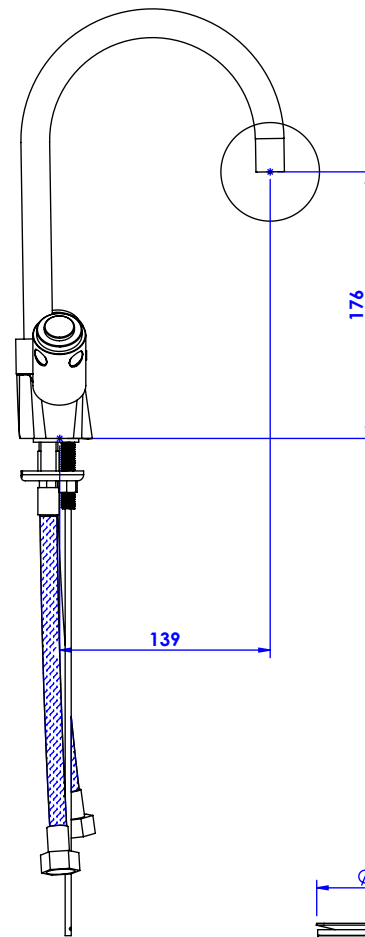

Collection : Star lisse

Monotrou lavabo, avec flexibles et vidage.
Single hole basin mixer, hoses & connection.

Ref : C32-1101

Débit / Flow rate : ...l/min (sous 3 bars).
Pression maxi / max pressure : 5 bars.

ø de perçage recommandé - ø recommended drilling

Informations :

Fournie avec tête céramique 1/4 de tour. / Provided with ceramic cartridge 1/4 turn.
Raccordement par flexibles inox tressés (lg 300mm). / Connected by stainless steel hoses (lg 11,80 inch)
Vidage fourni (voir fiches techniques.) / Waste included (see technicals drawings.)

CRISTAL & BRONZE

PARIS · 1937

27/01/2020-1