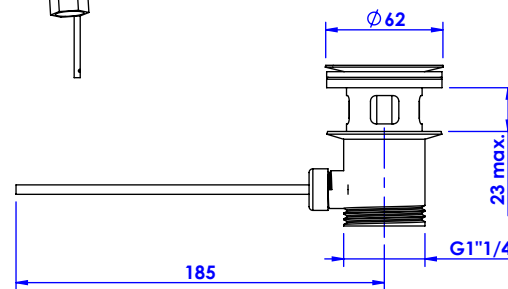

Collection : Star lisse

Monotrou lavabo, avec flexibles et vidage.
Single hole basin mixer, hoses & connection.

Ref : C32-1101

Débit / Flow rate : ...l/min (sous 3 bars).
Pression maxi / max pressure : 5 bars.

ø de perçage recommandé - ø recommended drilling

Informations :

Fournie avec tête céramique 1/4 de tour. / Provided with ceramic cartridge 1/4 turn.
Raccordement par flexibles inox tressés (lg 300mm). / Connected by stainless steel hoses (lg 11,80 inch)
Vidage fourni (voir fiches techniques.) / Waste included (see technicals drawings.)