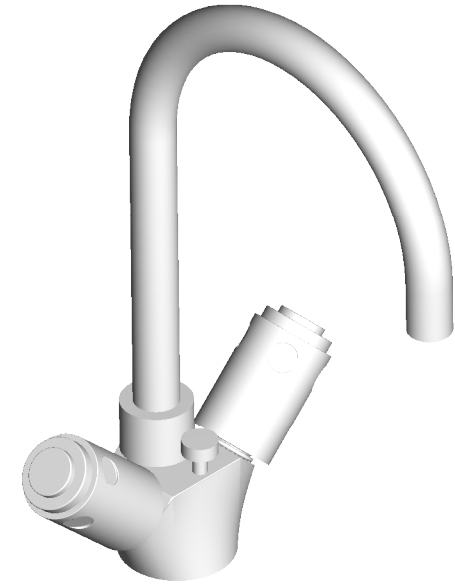

Collection : Star lisse

Monotrou lavabo, avec flexibles et vidage.
Single hole basin mixer, hoses & connection.

Ref : C32-1101

Débit / Flow rate : ...l/min (sous 3 bars).
Pression maxi / max pressure : 5 bars.

ø de perçage recommandé - ø recommended drilling

Informations :

Fournie avec tête céramique 1/4 de tour. / Provided with ceramic cartridge 1/4 turn.
Raccordement par flexibles inox tressés (lg 300mm). / Connected by stainless steel hoses (lg 11,80 inch)
Vidage fourni (voir fiches techniques.) / Waste included (see technicals drawings.)

CRISTAL & BRONZE

PARIS · 1937

27/01/2020-1