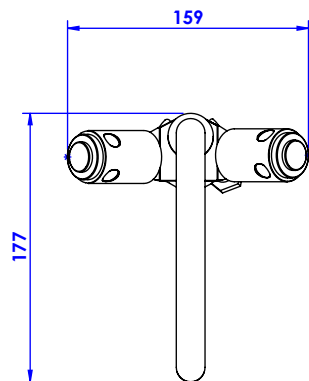

Collection : Star lisse

Monotrou lavabo, avec flexibles et vidage.
Single hole basin mixer, hoses & connection.

Ref : C32-1101

Débit / Flow rate : ...l/min (sous 3 bars).
Pression maxi / max pressure : 5 bars.

ø de perçage recommandé - ø recommended drilling

Informations :

Fournie avec tête céramique 1/4 de tour. / Provided with ceramic cartridge 1/4 turn.
Raccordement par flexibles inox tressés (lg 300mm). / Connected by stainless steel hoses (lg 11,80 inch)
Vidage fourni (voir fiches techniques.) / Waste included (see technicals drawings.)