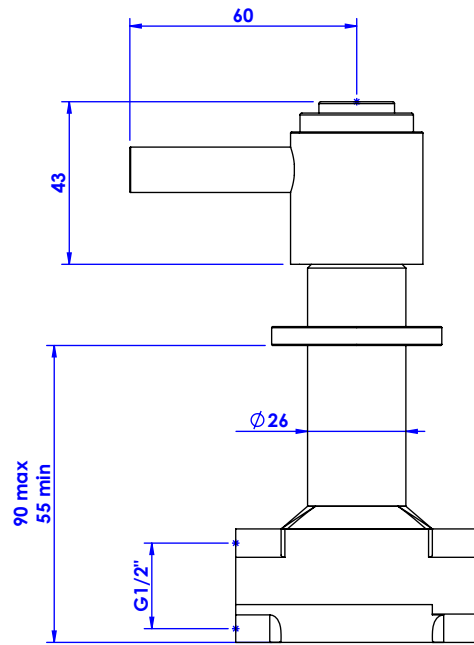

**Collection : Star à manettes / With lever handles**  
**Robinet d'arrêt 1/2" mural, 1/4 de tour, Droite (Froid).**  
**Wall mounted valve 1/2", 1/4 turn, Right (Cold).**

Ref :  
C33-128C  
C33-228C  
C33-428C

**Débit / Flow rate : ...l/min (sous 3 bars).**  
**Pression maxi / max pressure : 5 bars.**

*Ø de perçage recommandés.*  
*Ø recommended drilling.*

**CRISTAL & BRONZE**

PARIS · 1937

26/06/2020-1