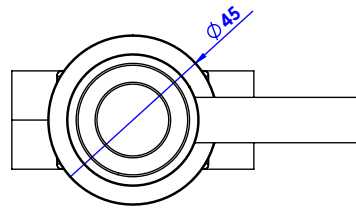

**Collection : Star à manettes / With lever handles**  
**Robinet d'arrêt 1/2" mural, 1/4 de tour, Droite (Froid).**  
**Wall mounted valve 1/2", 1/4 turn, Right (Cold).**

Ref :  
C33-128C  
C33-228C  
C33-428C

**Débit / Flow rate : ...l/min (sous 3 bars).**  
**Pression maxi / max pressure : 5 bars.**

*Ø de perçage recommandés.*  
*Ø recommended drilling.*

**CRISTAL & BRONZE**

PARIS · 1937

26/06/2020-1