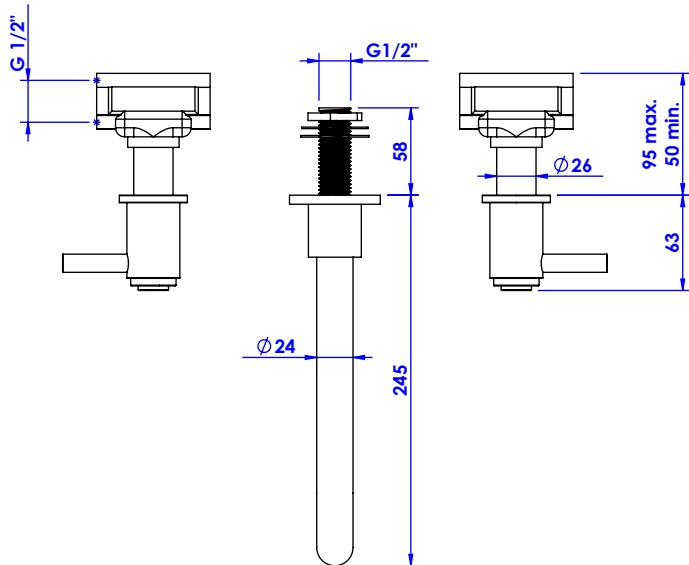

Collection : Star à manettes - With lever handles

Mélangeur de lavabo 3 trous mural - Wall mounted 3-hole basin set.

Ref : C33-1303

Débit / Flow rate : ...l/min (sous 3 bars).
Pression maxi / max pressure : 5 bars.

ø de perçage recommandé / ø recommended drilling :

Informations :

Fournie avec tête céramique 1/4 de tour. / Provided with ceramic cartridge 1/4 turn.

Vidage fournisur demande / Bathtub drain on demand

CRISTAL & BRONZE