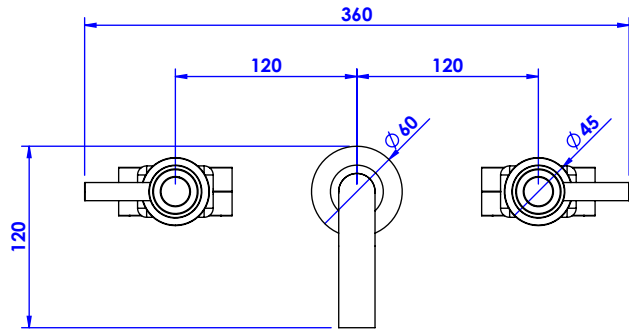

Collection : Star à manettes - With lever handles

Mélangeur de lavabo 3 trous mural - Wall mounted 3-hole basin set.

Ref : C33-1303

Débit / Flow rate : ...l/min (sous 3 bars).
Pression maxi / max pressure : 5 bars.

ø de perçage recommandé / ø recommended drilling :

Informations :

Fournie avec tête céramique 1/4 de tour. / Provided with ceramic cartridge 1/4 turn.

Vidage fournisur demande / Bathtub drain on demand

CRISTAL & BRONZE