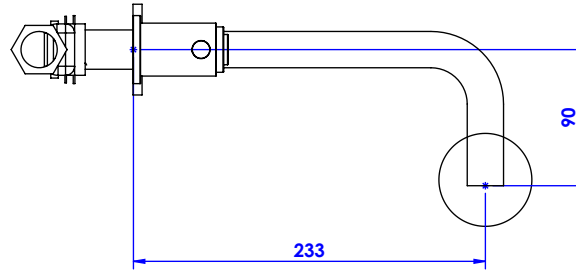

Collection : Star à manettes - With lever handles

Mélangeur de lavabo 3 trous mural - Wall mounted 3-hole basin set.

Ref : C33-1303

Débit / Flow rate : ...l/min (sous 3 bars).
Pression maxi / max pressure : 5 bars.

ø de perçage recommandé / ø recommended drilling :

Informations :

Fournie avec tête céramique 1/4 de tour. / Provided with ceramic cartridge 1/4 turn.

Vidage fournisur demande / Bathtub drain on demand

CRISTAL & BRONZE