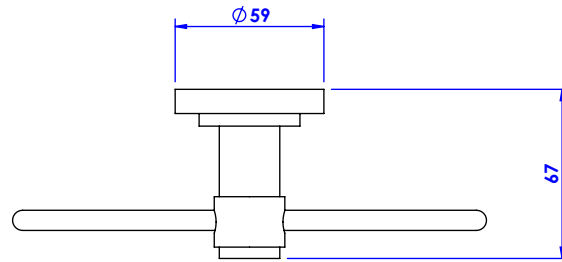

Collection : Star à manettes

Porte serviette anneau, ø180mm mural / Wall mounted towel ring, ø180mm.

Ref : C33-510

CRISTAL&BRONZE
PARIS · 1937

16/07/2019-1