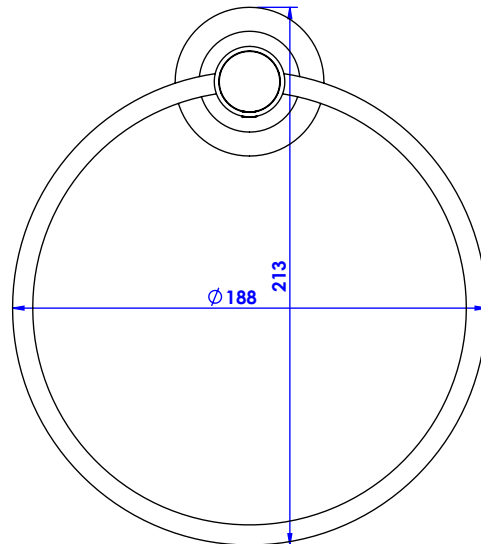

Collection : Star à manettes

Porte serviette anneau, ø180mm mural / Wall mounted towel ring, ø180mm.

Ref : C33-510

CRISTAL&BRONZE
PARIS · 1937

16/07/2019-1