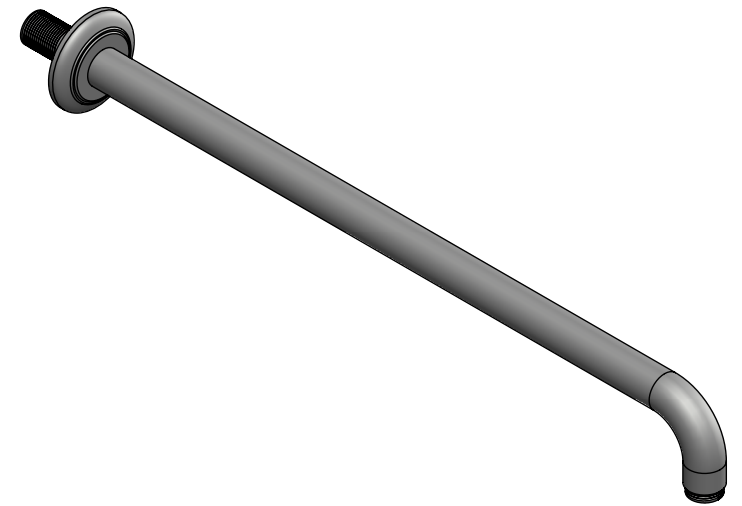

Collection : Élégance

Bras de douche mural 450mm, 90°.

Wall mounted shower arm 450mm length, 90°.

Ref : C34-2W450 Blanc / *White*

Ref : C35-2W450 Noir / *Black*

Débit / *Flow rate* : ...l/min (sous 3 bars).

Pression maxi / *max pressure* : 5 bars.

ø de perçage recommandés.

ø recommended drilling.

CRISTAL & BRONZE

PARIS · 1937

03/07/2020-1