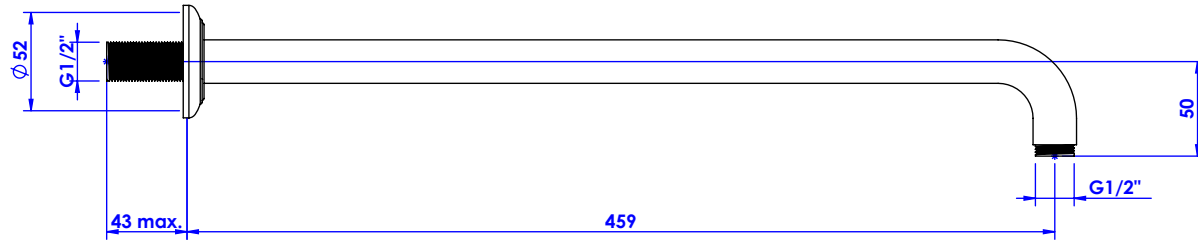

Collection : Élégance

Bras de douche mural 450mm, 90°.

Wall mounted shower arm 450mm length, 90°.

Ref : C34-2W450 Blanc / *White*

Ref : C35-2W450 Noir / *Black*

Débit / *Flow rate* : ...l/min (sous 3 bars).

Pression maxi / *max pressure* : 5 bars.

ø de perçage recommandés.

ø recommended drilling.

CRISTAL & BRONZE

PARIS · 1937

03/07/2020-1