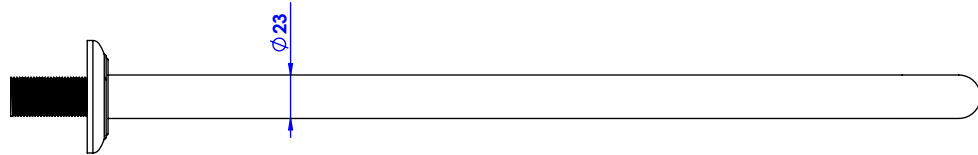

Collection : Élégance

Bras de douche mural 450mm, 90°.

Wall mounted shower arm 450mm length, 90°.

Ref : C34-2W450 Blanc / *White*

Ref : C35-2W450 Noir / *Black*

Débit / *Flow rate* : ...l/min (sous 3 bars).

Pression maxi / *max pressure* : 5 bars.

ø de perçage recommandés.

ø recommended drilling.

CRISTAL & BRONZE

PARIS · 1937

03/07/2020-1