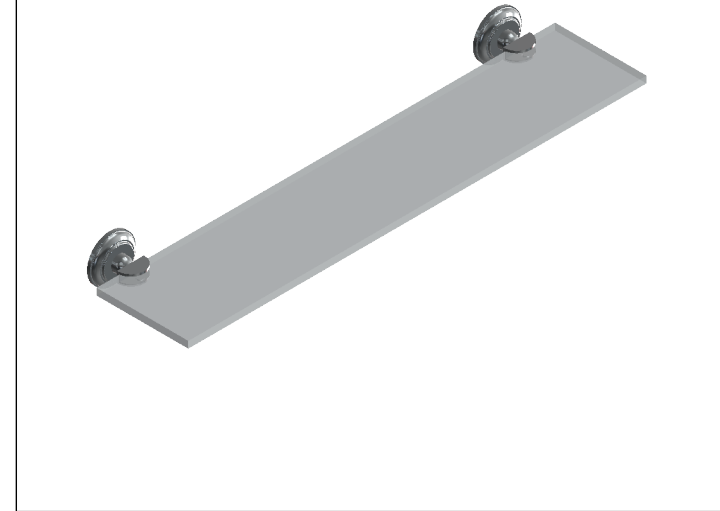

Collection : Élégance

Tablette plaque de verre L.600mm / Shelf holder, glass shelf L600mm

Ref : C34-507

Ref : C35-507

CRISTAL&BRONZE

PARIS · 1937

23/08/2019-1