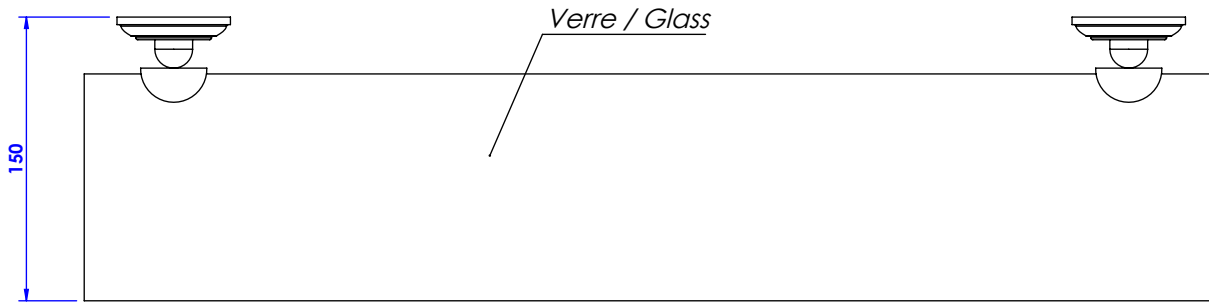

Collection : Élégance

Tablette plaque de verre L.600mm / Shelf holder, glass shelf L600mm

Ref : C34-507

Ref : C35-507

CRISTAL&BRONZE

PARIS · 1937

23/08/2019-1