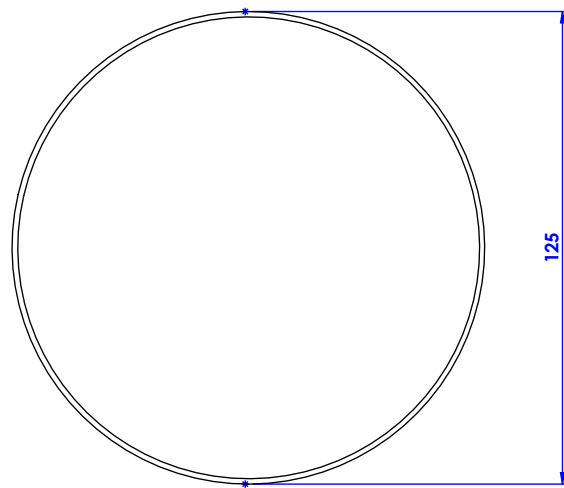

**Collection : Élégance**

**Porte savon rond métal, à poser. - Free standing round brass soap holder.**

**ÉLÉGANCE Blanc / White**

Ref : C34-518

**ÉLÉGANCE Noir / Black**

Ref : C35-518

serdaneli  
PARIS

21/07/2020-1