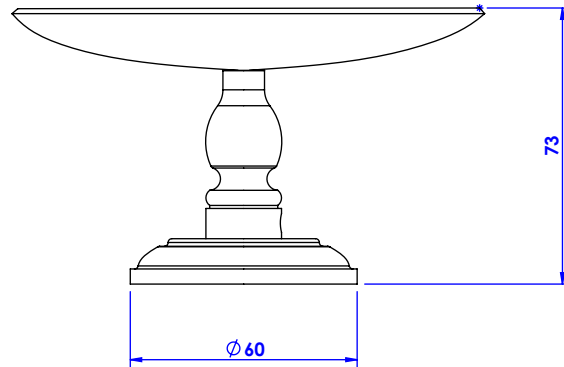

**Collection : Élégance**

**Porte savon rond métal, à poser. - Free standing round brass soap holder.**

**ÉLÉGANCE Blanc / White**

Ref : C34-518

**ÉLÉGANCE Noir / Black**

Ref : C35-518

serdaneli  
PARIS

21/07/2020-1