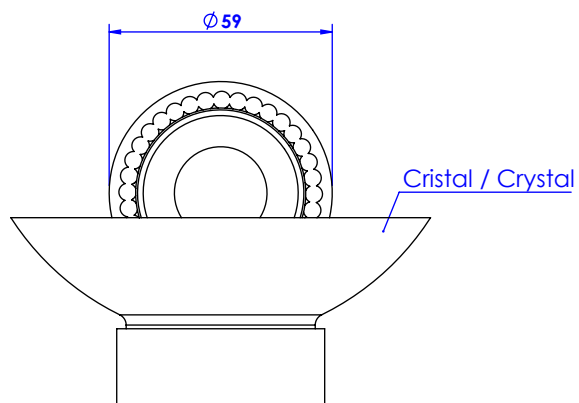

**Collection : Alizé Perlé / Pearl**

**Porte-savon avec coupe cristallin mural.**

**Wall mounted cristallin soap dish holder.**

Ref : C37-515 Alizé perlé / Pearl

**CRISTAL & BRONZE**

PARIS • 1937

08/07/2021-1