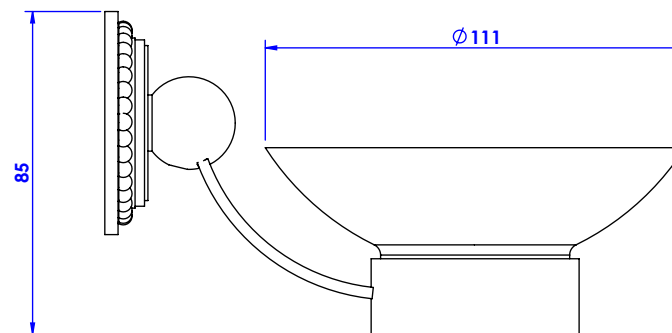

**Collection : Alizé Perlé / Pearl**

**Porte-savon avec coupe cristallin mural.**

**Wall mounted cristallin soap dish holder.**

Ref : C37-515 Alizé perlé / Pearl

**CRISTAL & BRONZE**

PARIS • 1937

08/07/2021-1