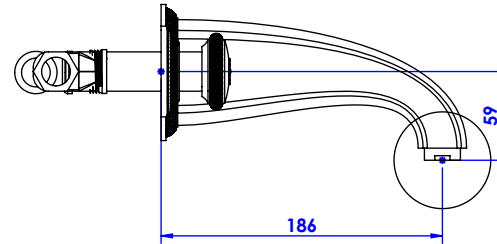

Collection : Alizé Cisé

Mélangeur de lavabo 3 trous mural. - Wall mounted 3-hole basin set.

Ref : C37-1303 Perlé / Pearl
Ref : C38-1303 Cisé / Chiseled
Ref : C39-1303 Cannelé / Fluted

Débit / Flow rate : 21 l/min (sous 3 bars).
Pression maxi / max pressure : 5 bars.

Ø de perçage et entraxe recommandés.
Ø recommended drilling and centre distances.

CRISTAL & BRONZE

PARIS · 1937

19/02/2021-1