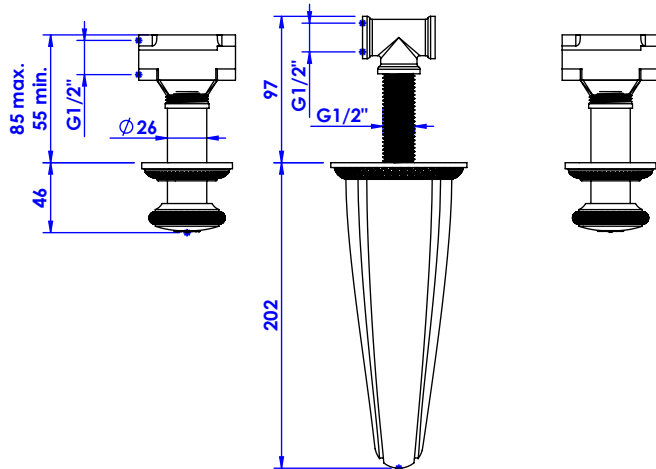

Collection : Alizé Cisé

Mélangeur de lavabo 3 trous mural. - Wall mounted 3-hole basin set.

Ref : C37-1303 Perlé / Pearl
Ref : C38-1303 Cisé / Chiseled
Ref : C39-1303 Cannelé / Fluted

Débit / Flow rate : 21 l/min (sous 3 bars).
Pression maxi / max pressure : 5 bars.

Ø de perçage et entraxe recommandés.
Ø recommended drilling and centre distances.

CRISTAL & BRONZE

PARIS · 1937

19/02/2021-1