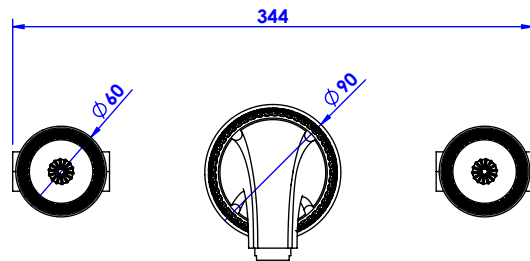

Collection : Alizé Cisé

Mélangeur de lavabo 3 trous mural. - Wall mounted 3-hole basin set.

Ref : C37-1303 Perlé / Pearl
Ref : C38-1303 Cisé / Chiseled
Ref : C39-1303 Cannelé / Fluted

Débit / Flow rate : 21 l/min (sous 3 bars).
Pression maxi / max pressure : 5 bars.

Ø de perçage et entraxe recommandés.
Ø recommended drilling and centre distances.

CRISTAL & BRONZE

PARIS · 1937

19/02/2021-1