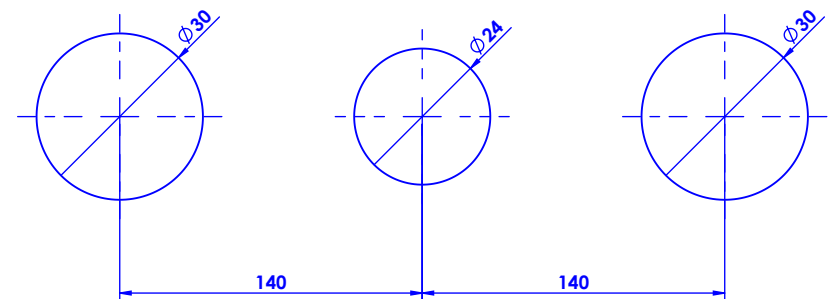

Ø de perçage et entraxe recommandés.
Ø recommended drilling and centre distances.