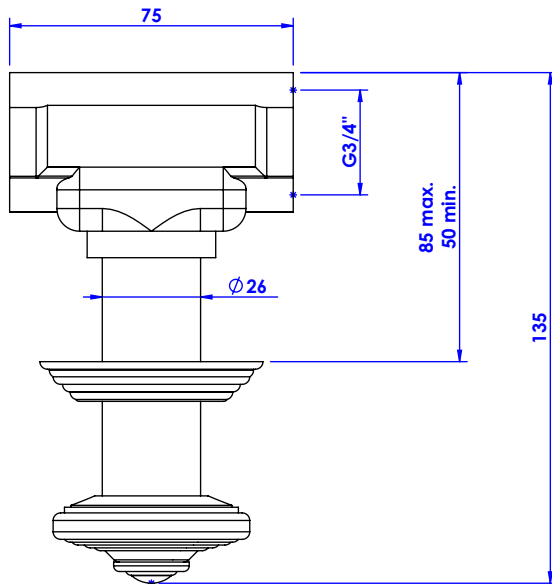

Collection : Alizé cannelé

Robinet d'arrêt 3/4" mural, 1/4 de tour, droite (Froid).

Wall mounted valve 3/4", 1/4 turn, Right (Cold).

Ref : C39-229C

Débit / Flow rate : ...l/min (sous 3 bars).
Pression maxi / max pressure : 5 bars.

ø de perçage et entraxe recommandés.
ø recommended drilling and centre distances.

CRISTAL & BRONZE

PARIS · 1937

28/02/2020-1