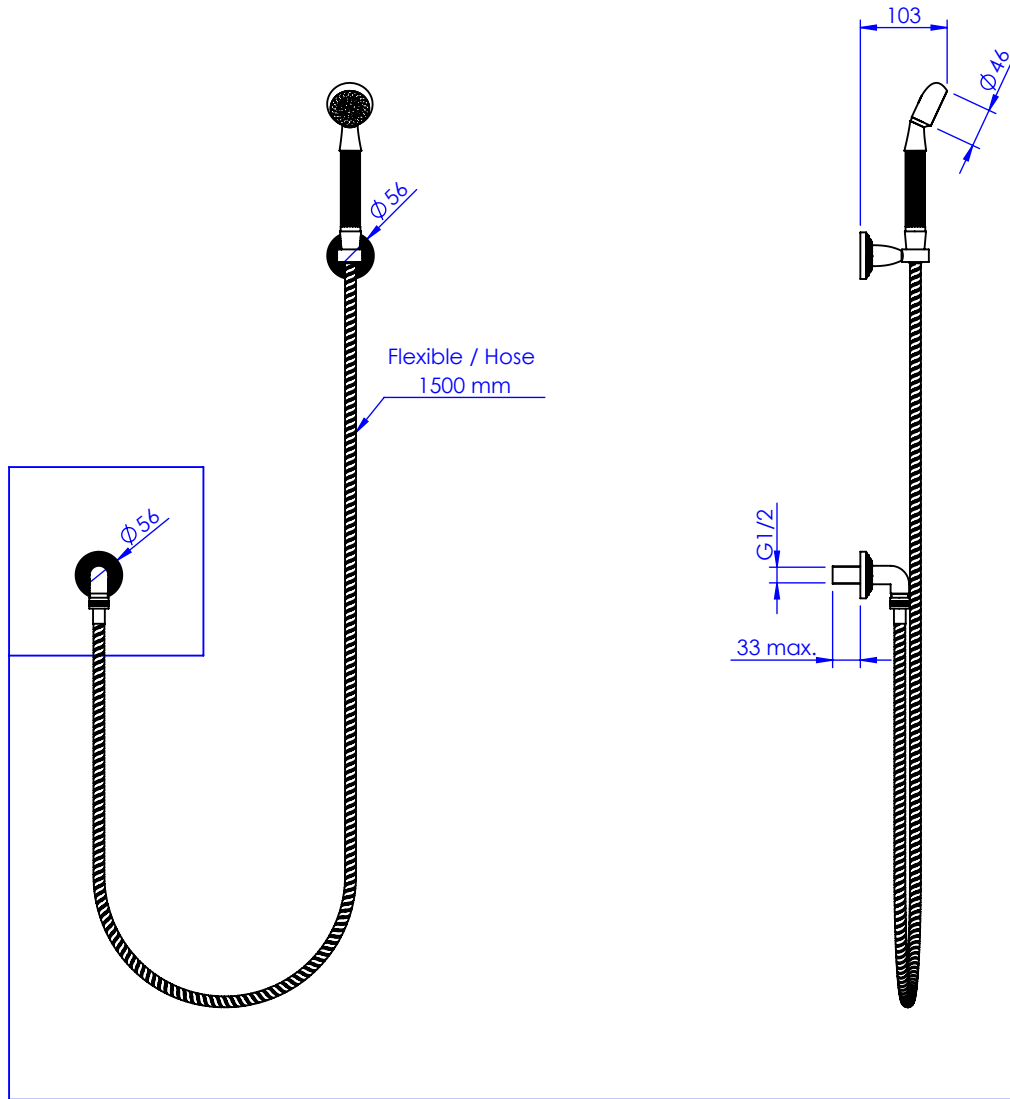

**Collection : Bonroche**

**Douchette avec crochet fixe, avec sortie coudée 1/2" et flexible 150cm.**

**Wall shower set on fixed hook, with elbow 1/2" and hose 150cm.**

Ref : C40-2212

**Débit / Flow rate : 12 l/min (sous 3 bars).**  
**Pression maxi / max pressure : 5 bars.**

ø de perçage recommandé.  
ø recommended drilling.

**CRISTAL & BRONZE**

PARIS · 1937

27/06/2022-1