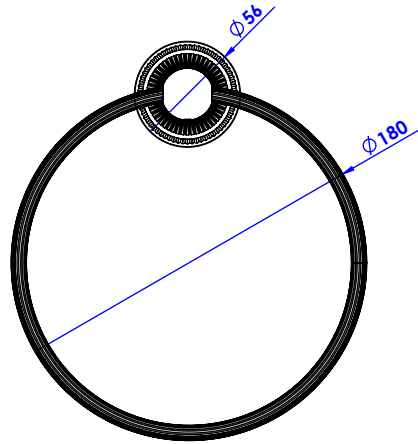

Collection : Bonroche

Porte serviette anneau, diamètre 18cm, mural. Wall mounted towel ring, diameter 18cm.

Ref : C40-510

CRISTAL & BRONZE

PARIS · 1937

08/07/2020-1