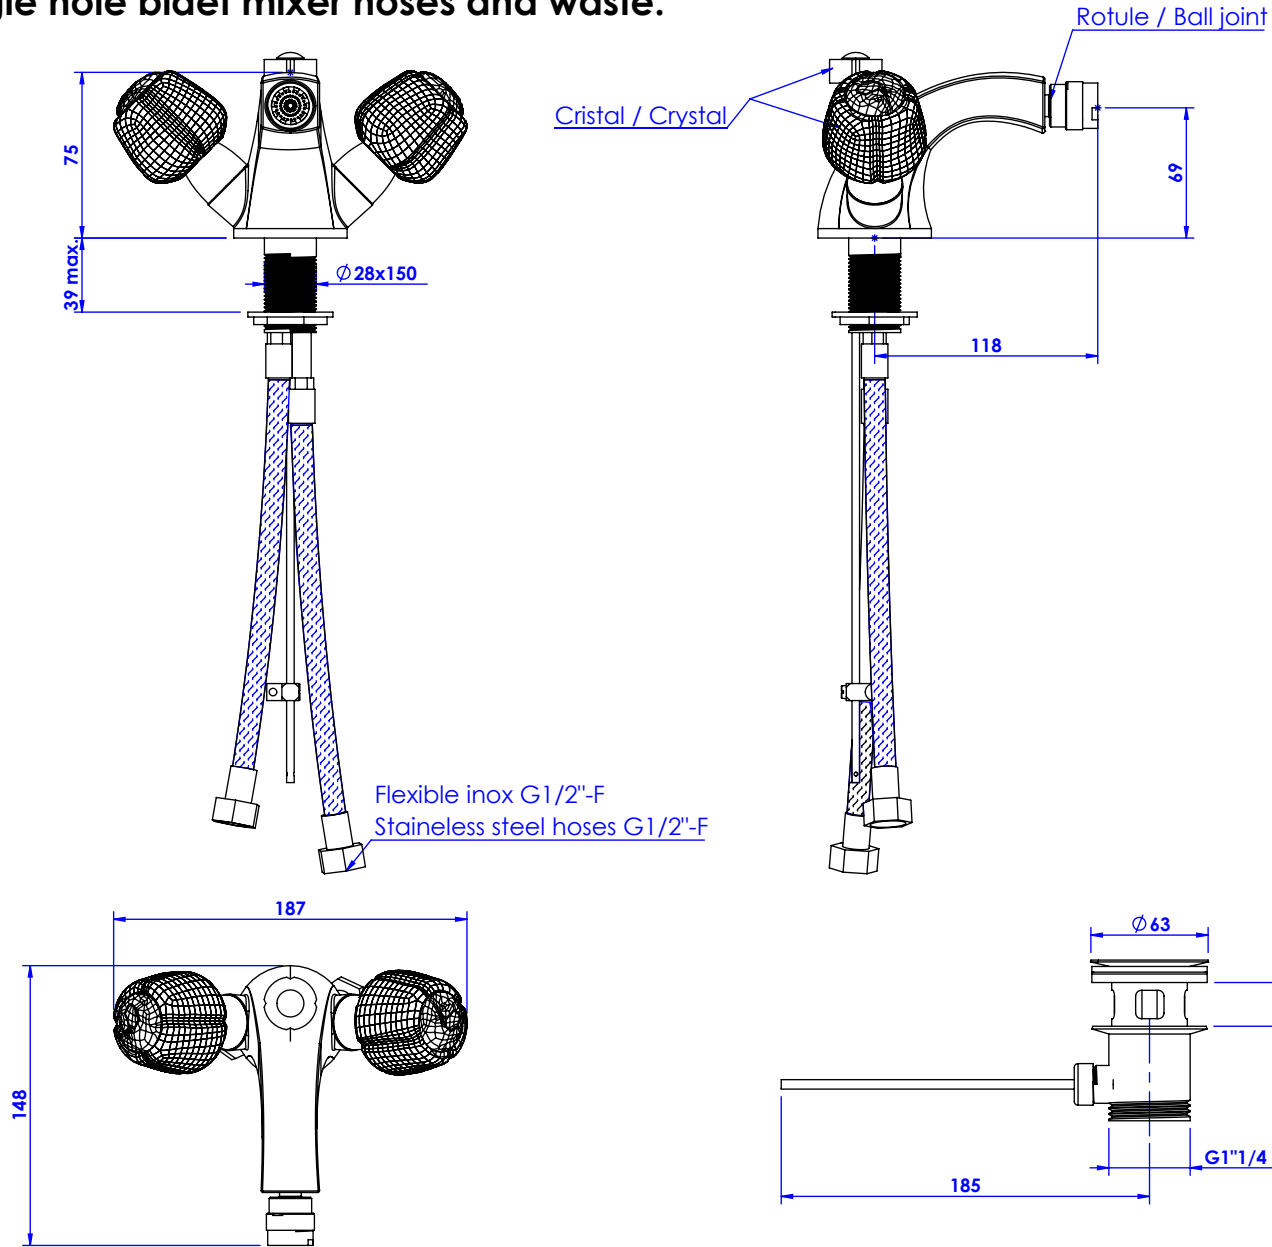

Collection : Millésime

Monotrou bidet avec flexibles et vidage. Single hole bidet mixer hoses and waste.

Ref : C41-4101 Cristal noir / Cristal black.
Ref : C42-4101 Crystal blanc / Crystal White.

Débit / Flow rate : ...l/min (sous 3 bars).
Pression maxi / max pressure : 5 bars.

ø de perçage recommandés.
ø recommended drilling.

Informations :

Fournie avec tête céramique 1/4 de tour. / Provided with ceramic cartridge 1/4 turn.
Raccordement par flexibles inox tressés (lg 300mm). / Connected by stainless steel hoses (lg 11,80 inch)
Vidage fourni (voir fiches techniques.) / Waste included (see technicals drawings.)

CRISTAL&BRONZE

PARIS · 1937

11/02/2020-1