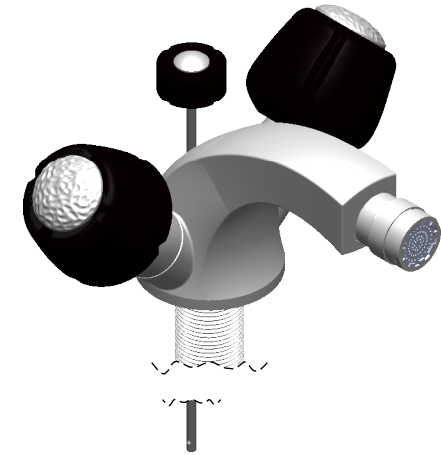

Collection : Millésime

Monotrou bidet avec flexibles et vidage. Single hole bidet mixer hoses and waste.

Ref : C41-4101 Cristal noir / Cristal black.
Ref : C42-4101 Crystal blanc / Crystal White.

Débit / Flow rate : ...l/min (sous 3 bars).
Pression maxi / max pressure : 5 bars.

ø de perçage recommandés.
ø recommended drilling.

Informations :

Fournie avec tête céramique 1/4 de tour. / Provided with ceramic cartridge 1/4 turn.
Raccordement par flexibles inox tressés (lg 300mm). / Connected by stainless steel hoses (lg 11,80 inch)
Vidage fourni (voir fiches techniques.) / Waste included (see technicals drawings.)