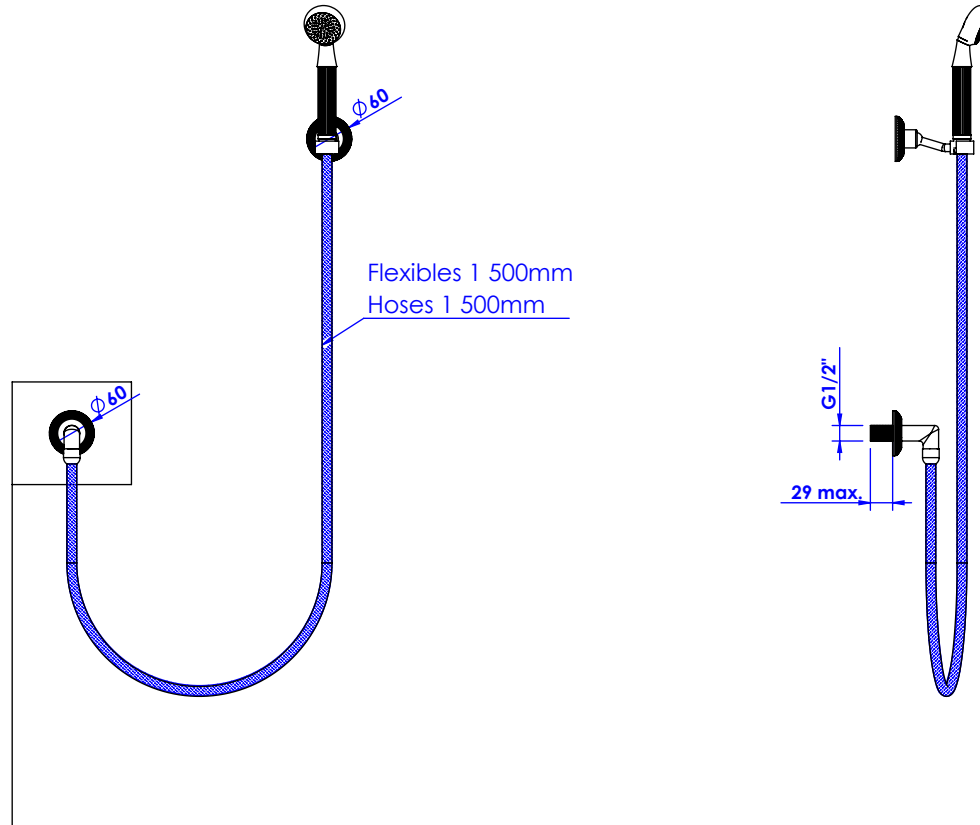

Collection : Élégance Classique

Douchette avec crochet fixe, avec sortie coudée 1/2" et flexible 150cm.

Wall shower set on fixed hook, with elbow 1/2" and hose 150cm.

Ref : C43-2212

Flexibles 1 500mm
Hoses 1 500mm

G1/2"
29 max.

Débit / Flow rate : ...l/min (sous 3 bars).
Pression maxi / max pressure : 5 bars.

ø de perçage recommandés.
ø recommended drilling.

CRISTAL & BRONZE

PARIS • 1937

24/08/2020-1