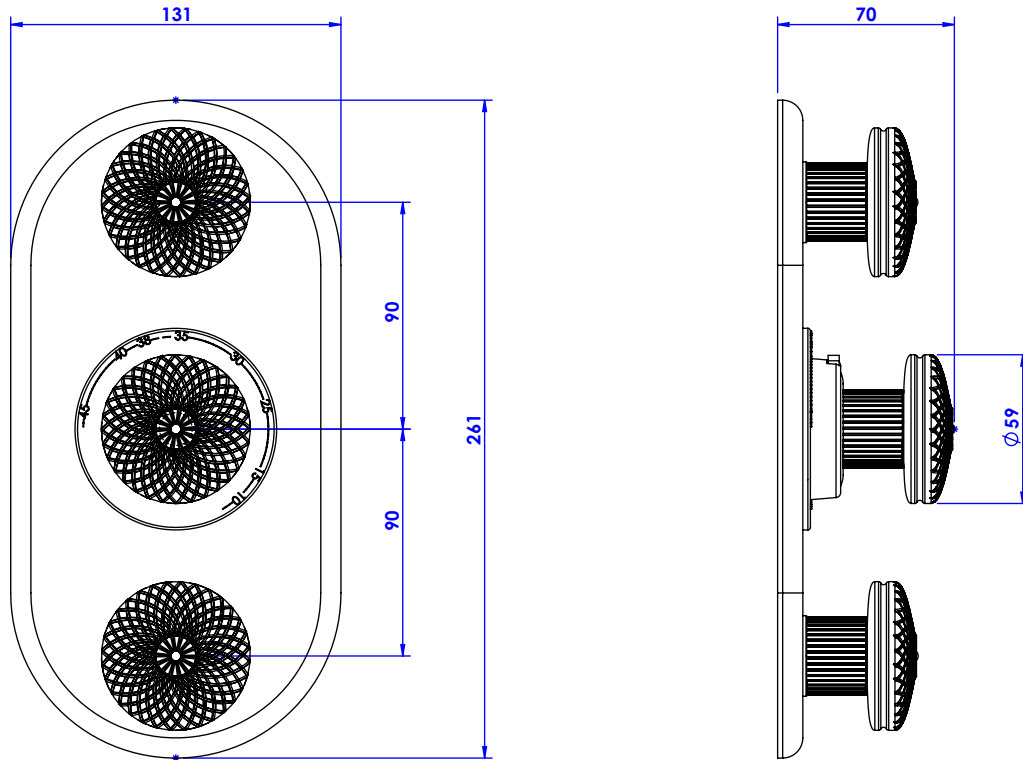

**Collection : Élégance Classique**

**Plaque ovale et bouton avec 2 robinets d'arrêt pour centrale thermostatique T22.**

**Oval trim set with 2 stop valves for thermostatic mixer T22.**

Ref : C43-2R22

Informations :  
Pour les percements, voir le dessin technique de la partie technique.  
For diameter of drillings, see the technical drawing of the technical parts.

**CRISTAL & BRONZE**

PARIS · 1937

04/06/2020-1