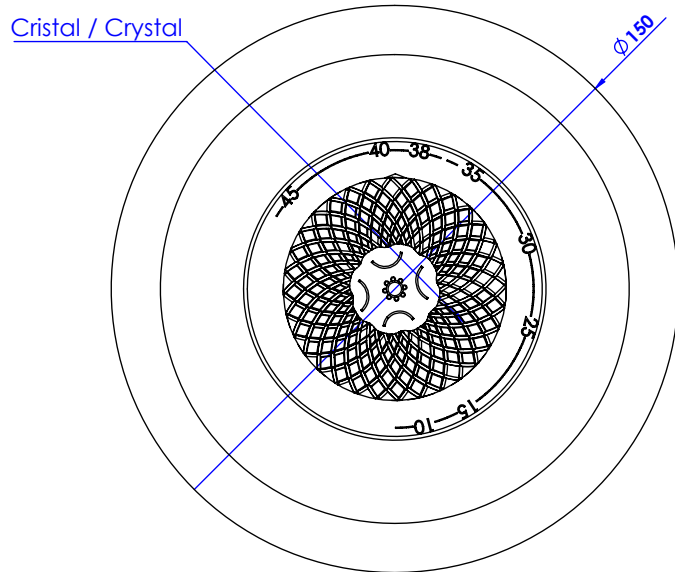

Collection : Dôme Diamant

Plaque ronde et bouton ø150mm, pour centrales thermostatiques réf. T1 & T2.

Round trim set ø150mm, for thermostatic mixers ref T1 & T2.

Ref : C47-2R1 Cristal blanc / *Clear crystal*

Ref : C48-2R1 Cristal bleu / *Blue crystal*

Ref : C49-2R1 Cristal rose / *Pink crystal*

Informations :

Pour les percements, voir le dessin technique de la partie technique.

For diameter of drillings, see the technical drawing of the technical part.

CRISTAL & BRONZE

PARIS · 1937

29/06/2020-1