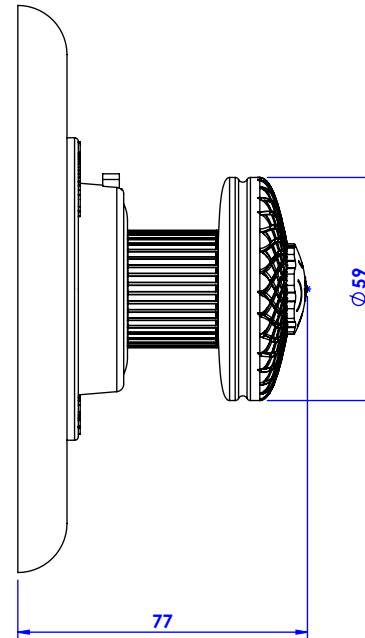

Collection : Dôme Diamant

Plaque ronde et bouton ø150mm, pour centrales thermostatiques réf. T1 & T2.

Round trim set ø150mm, for thermostatic mixers ref T1 & T2.

Ref : C47-2R1 Cristal blanc / *Clear crystal*

Ref : C48-2R1 Cristal bleu / *Blue crystal*

Ref : C49-2R1 Cristal rose / *Pink crystal*

Informations :

Pour les percements, voir le dessin technique de la partie technique.

For diameter of drillings, see the technical drawing of the technical part.