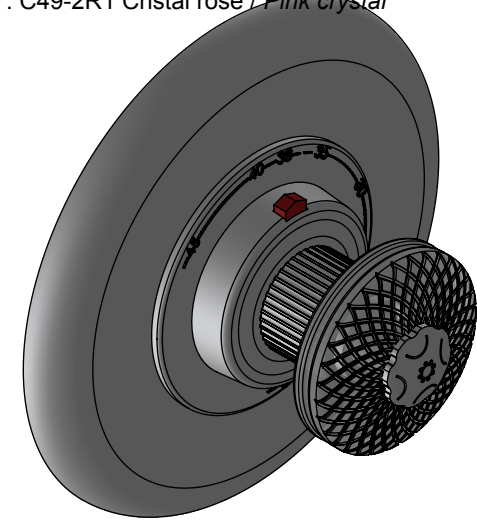

Collection : Dôme Diamant

Plaque ronde et bouton ø150mm, pour centrales thermostatiques réf. T1 & T2.

Round trim set ø150mm, for thermostatic mixers ref T1 & T2.

Ref : C47-2R1 Cristal blanc / *Clear crystal*

Ref : C48-2R1 Cristal bleu / *Blue crystal*

Ref : C49-2R1 Cristal rose / *Pink crystal*

Informations :

Pour les percements, voir le dessin technique de la partie technique.

For diameter of drillings, see the technical drawing of the technical part.