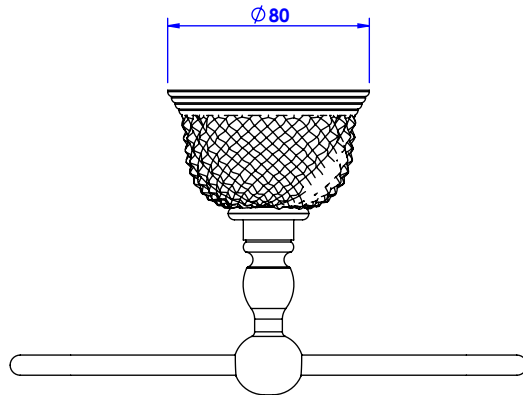

Collection : Dôme Cristal

Porte serviette rectangle, mural. - Wall mounted towel rectangular.

Ref : C47-511 Cristal blanc / Clear crystal
Ref : C48-511 Cristal bleu / Blue crystal
Ref : C49-511 Cristal rose / Pink crystal