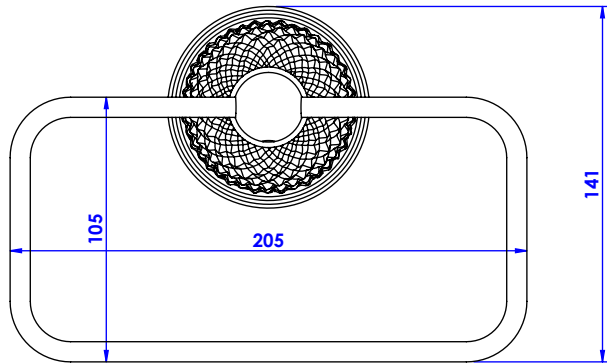

Collection : Dôme Cristal

Porte serviette rectangle, mural. - Wall mounted towel rectangular.

Ref : C47-511 Cristal blanc / Clear crystal
Ref : C48-511 Cristal bleu / Blue crystal
Ref : C49-511 Cristal rose / Pink crystal