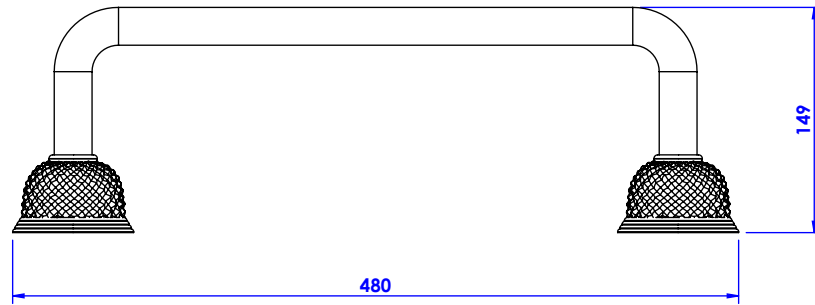

Collection : Dôme Diamant

Barre de relevage, L.46cm - Grab bar, L.46cm.

Ref : C47-513 Cristal blanc / Clear crystal
Ref : C48-513 Cristal bleu / Blue crystal
Ref : C49-513 Cristal rose / Pink crystal

CRISTAL&BRONZE