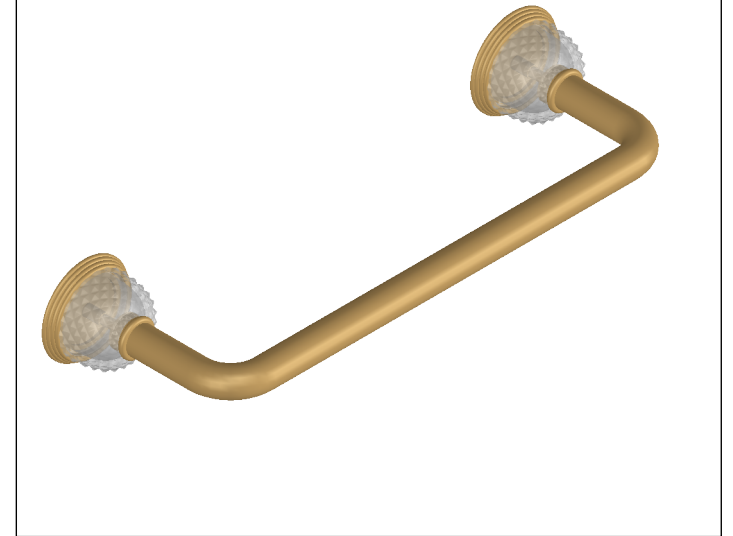

Collection : Dôme Diamant

Barre de relevage, L.46cm - Grab bar, L.46cm.

Ref : C47-513 Cristal blanc / Clear crystal
Ref : C48-513 Cristal bleu / Blue crystal
Ref : C49-513 Cristal rose / Pink crystal

CRISTAL&BRONZE