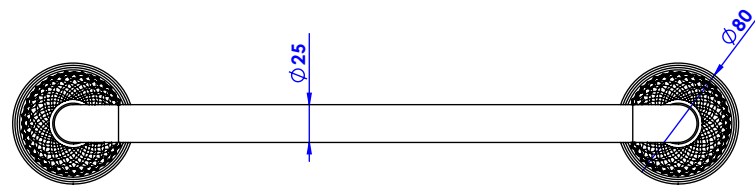

Collection : Dôme Diamant

Barre de relevage, L.46cm - Grab bar, L.46cm.

Ref : C47-513 Cristal blanc / Clear crystal
Ref : C48-513 Cristal bleu / Blue crystal
Ref : C49-513 Cristal rose / Pink crystal

CRISTAL&BRONZE