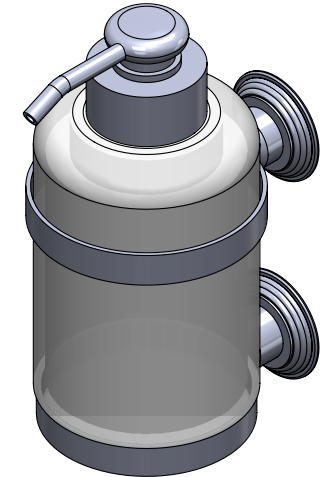

**Collections : Dôme Diamant & Dôme Diamant à manettes**

**Distributeur de savon liquide mural. GM, cristal taillé, cont.360ml.**

**Wall-mounted soap dispenser. large size, cut crystal, cont.360ml.**

**Dôme Diamant**

Ref : C47-532 Cristal blanc / White Crystal

Ref : C48-532 Cristal bleu / Blue Crystal

Ref : C49-532 Cristal rose / Pink Crystal

**Dôme Diamant à manettes (with lever handles)**

Ref : C56-532 Cristal blanc / White Crystal

Ref : C57-532 Cristal bleu / Blue Crystal

Ref : C58-532 Cristal rose / Pink Crystal

**CRISTAL & BRONZE**

PARIS · 1937

23/11/2020-1