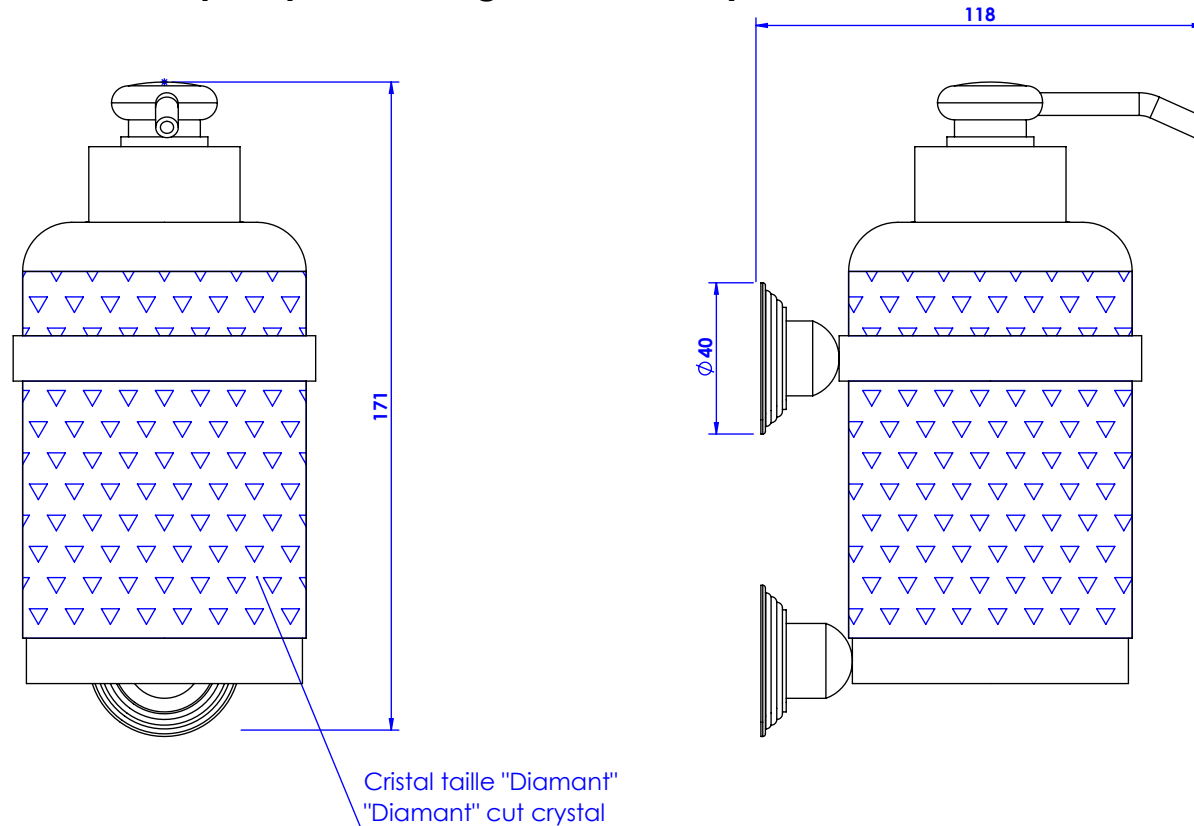

**Collections : Dôme Diamant & Dôme Diamant à manettes**

**Distributeur de savon liquide mural. GM, cristal taillé, cont.360ml.**

**Wall-mounted soap dispenser. large size, cut crystal, cont.360ml.**

**Dôme Diamant**

Ref : C47-532 Cristal blanc / White Crystal

Ref : C48-532 Cristal bleu / Blue Crystal

Ref : C49-532 Cristal rose / Pink Crystal

**Dôme Diamant à manettes (with lever handles)**

Ref : C56-532 Cristal blanc / White Crystal

Ref : C57-532 Cristal bleu / Blue Crystal

Ref : C58-532 Cristal rose / Pink Crystal

**CRISTAL & BRONZE**

PARIS · 1937

23/11/2020-1