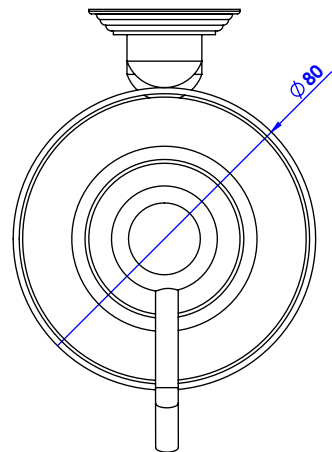

**Collections : Dôme Diamant & Dôme Diamant à manettes**

**Distributeur de savon liquide mural. GM, cristal taillé, cont.360ml.**

**Wall-mounted soap dispenser. large size, cut crystal, cont.360ml.**

**Dôme Diamant**

Ref : C47-532 Cristal blanc / White Crystal

Ref : C48-532 Cristal bleu / Blue Crystal

Ref : C49-532 Cristal rose / Pink Crystal

**Dôme Diamant à manettes (with lever handles)**

Ref : C56-532 Cristal blanc / White Crystal

Ref : C57-532 Cristal bleu / Blue Crystal

Ref : C58-532 Cristal rose / Pink Crystal

**CRISTAL & BRONZE**

PARIS · 1937

23/11/2020-1