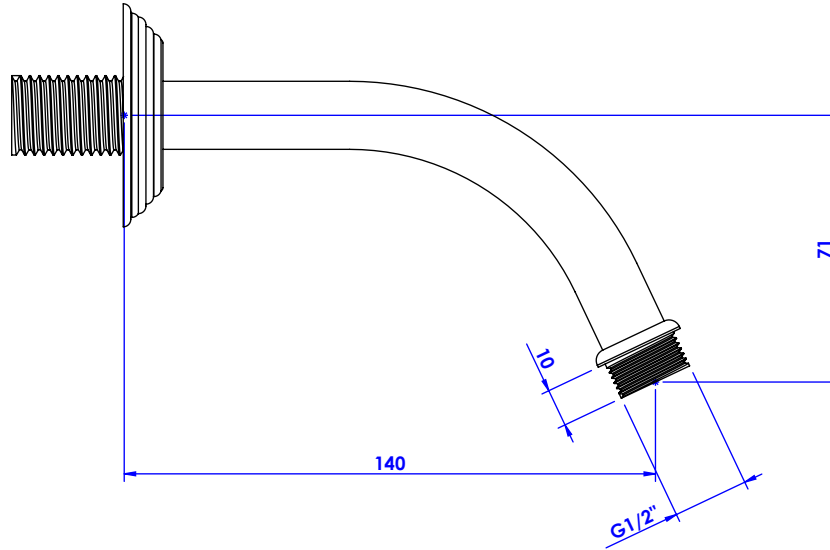

**Collectiong : 8' a Y8 ]Ua Ubh#7 UbbY f'# @gUb[ Y**  
**/ '8' a Y{ 'a UbYHhYg'8 ]Ua Ubh#7 UbbY f'# @gUb[ Y**

**Bras de douche mural 170 mm, 45°.**  
**Wall mounted shower arm 170mm length, 45°.**

Ü^AA  
 8' a Y8 ]Ua Ubh  
 ÓÍ È2W170Á: ä çä|ä çÄÖ^ä&|\* çä  
 ÓÍ È2W170Á: ä çä|ä çÄÖ^ä&|\* çä  
 ÓÍ È2W170Á: ä çä|ä çÄÖ^ä&|\* çä