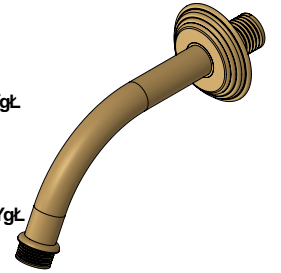

Ü^AA
8' a Y8]Ua Ubh
ÓÍ È2W170Á: ä çä|ä çÄÖ^ä&|* çä
ÓÍ È2W170Á: ä çä|ä çÄÖ^ä&|* çä
ÓÍ È2W170Á: ä çä|ä çÄÖ^ä&|* çä

8' a Y7 UbbY f
ÓÍ È2W170Á: ä çä|ä çÄÖ^ä&|* çä
ÓÍ È2W170Á: ä çä|ä çÄÖ^ä&|* çä
ÓÍ È2W170Á: ä çä|ä çÄÖ^ä&|* çä

8' a Y @gUb[Y
ÓÍ È2W170Á: ä çä|ä çÄÖ^ä&|* çä
ÓÍ È2W170Á: ä çä|ä çÄÖ^ä&|* çä
ÓÍ È2W170Á: ä çä|ä çÄÖ^ä&|* çä

8' a Y{ 'a UbYHhYg'8]Ua Ubhfk]H 'Yf \ UbX'YgŁ
ÓÍ È2W170Á: ä çä|ä çÄÖ^ä&|* çä
ÓÍ È2W170Á: ä çä|ä çÄÖ^ä&|* çä
ÓÍ È2W170Á: ä çä|ä çÄÖ^ä&|* çä

8' a Y{ 'a UbYHhYg'7 UbbY f'fk]H 'Yf \ UbX'YgŁ
ÓÍ È2W170Á: ä çä|ä çÄÖ^ä&|* çä
ÓÍ È2W170Á: ä çä|ä çÄÖ^ä&|* çä
ÓÍ È2W170Á: ä çä|ä çÄÖ^ä&|* çä

8' a Y{ 'a UbYHhYg' @gUb[Yfk]H 'Yf \ UbX'YgŁ
ÓÍ È2W170Á: ä çä|ä çÄÖ^ä&|* çä
ÓÍ È2W170Á: ä çä|ä çÄÖ^ä&|* çä
ÓÍ È2W170Á: ä çä|ä çÄÖ^ä&|* çä

Débit / Flow rate : ...l/min (sous 3 bars).
Pression maxi / max pressure : 5 bars.

ø de perçage recommandé.
ø recommended drilling.