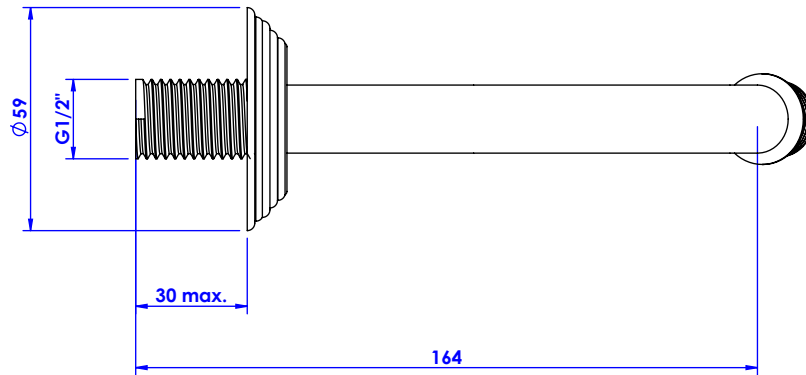

**Collectiong : 8' a Y8 ]Ua Ubh#7 UbbY f'# @gUb[ Y**  
**/ '8' a Y{ 'a UbYHhYg'8 ]Ua Ubh#7 UbbY f'# @gUb[ Y**

**Bras de douche mural 170 mm, 45°.**  
**Wall mounted shower arm 170mm length, 45°.**

Ü^AA  
 8' a Y8 ]Ua Ubh  
 ÓÍ È2W170Á: ä çä|ä çÄÖ^ä&|\* çä  
 ÓÍ È2W170Á: ä çä|ä çÄÖ^ä&|\* çä  
 ÓÍ È2W170Á: ä çä|ä çÄÖ^ä&|\* çä

8' a Y7 UbbY f  
 ÓÍ È2W170Á: ä çä|ä çÄÖ^ä&|\* çä  
 ÓÍ È2W170Á: ä çä|ä çÄÖ^ä&|\* çä  
 ÓÍ È2W170Á: ä çä|ä çÄÖ^ä&|\* çä

8' a Y @gUb[ Y  
 ÓÍ È2W170Á: ä çä|ä çÄÖ^ä&|\* çä  
 ÓÍ È2W170Á: ä çä|ä çÄÖ^ä&|\* çä  
 ÓÍ È2W170Á: ä çä|ä çÄÖ^ä&|\* çä