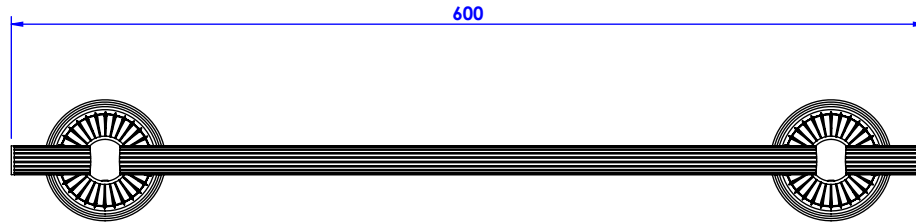

Collection : Dôme cannelé

Porte serviette une barre fixe, L.60cm - Wall mounted single tower bar, L60cm.

Ref : C50-508 Cristal blanc / Clear crystal
Ref : C51-508 Cristal bleu / Blue crystal
Ref : C52-508 Cristal rose / Pink crystal