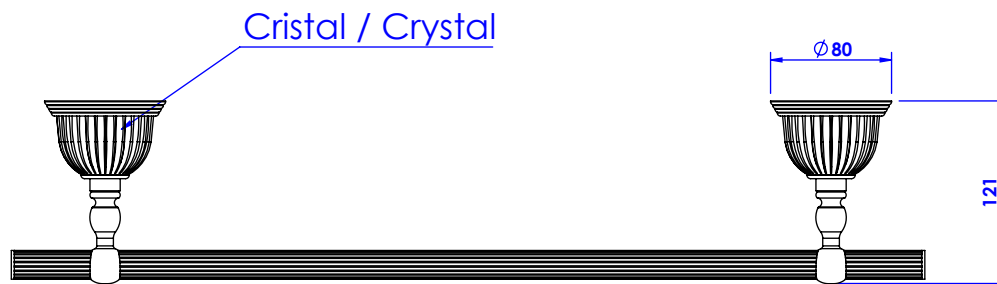

Collection : Dôme cannelé

Porte serviette une barre fixe, L.60cm - Wall mounted single tower bar, L60cm.

Ref : C50-508 Cristal blanc / Clear crystal
Ref : C51-508 Cristal bleu / Blue crystal
Ref : C52-508 Cristal rose / Pink crystal