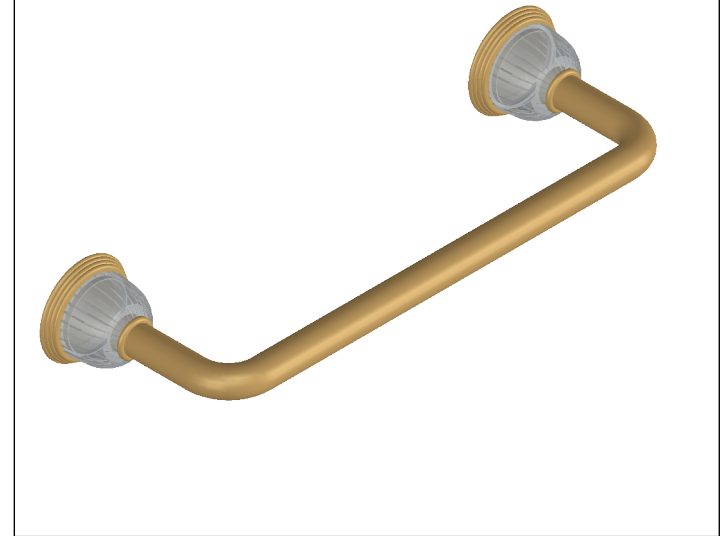

Collection : Dôme cannelé

Barre de relevage, L.46cm - Grab bar, L.46cm.

Ref : C50-513 Cristal blanc / Clear crystal
Ref : C51-513 Cristal bleu / Blue crystal
Ref : C52-513 Cristal rose / Pink crystal

CRISTAL&BRONZE