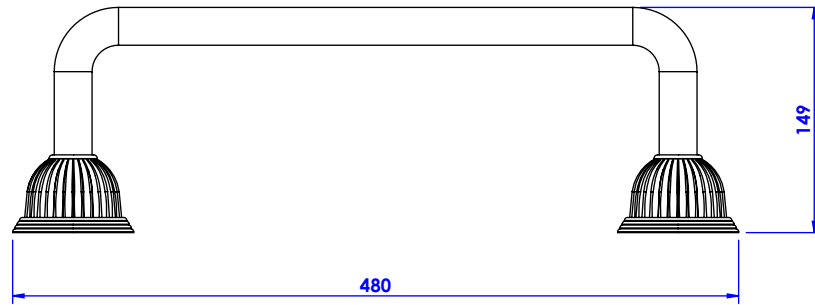

Collection : Dôme cannelé

Barre de relevage, L.46cm - Grab bar, L.46cm.

Ref : C50-513 Cristal blanc / Clear crystal
Ref : C51-513 Cristal bleu / Blue crystal
Ref : C52-513 Cristal rose / Pink crystal

CRISTAL&BRONZE