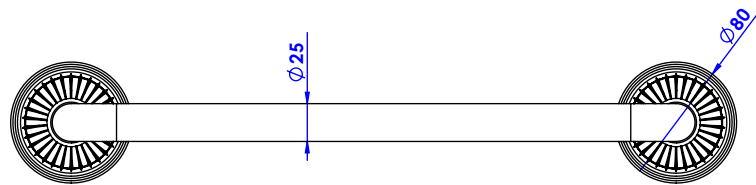

Collection : Dôme cannelé

Barre de relevage, L.46cm - Grab bar, L.46cm.

Ref : C50-513 Cristal blanc / Clear crystal
Ref : C51-513 Cristal bleu / Blue crystal
Ref : C52-513 Cristal rose / Pink crystal

CRISTAL&BRONZE