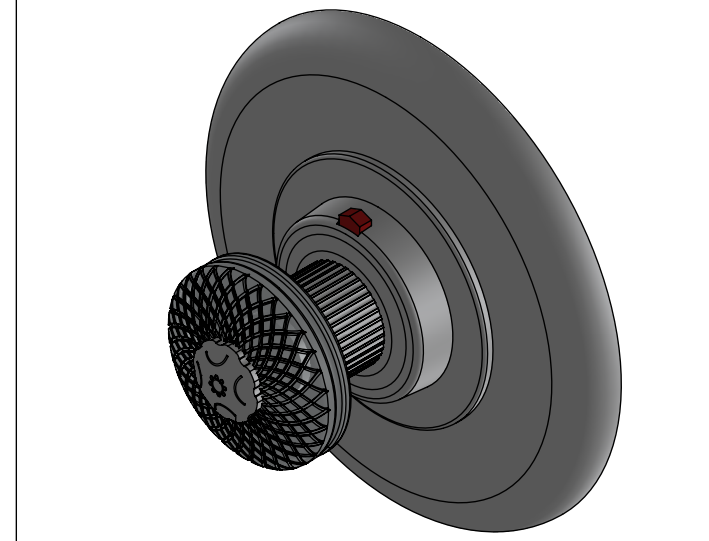

Collection : Dôme Losange

plaque ronde et bouton thermostatique ø150mm, pour centrales thermostatiques réf. T1 & T2 .

Round trim set ø150mm, for thermostatic mixers ref T1 & T2.

Ref : C53-2R1 Cristal blanc / Clear crystal.
Ref : C54-2R1 Cristal bleu / Blue crystal.
Ref : C55-2R1 Cristal rose / Pink crystal.

Informations :

Pour les percements, voir le dessin technique de la la partie technique.
For diameter drillings, see the technical drawing of the technical part.

CRISTAL&BRONZE

PARIS · 1937

25/08/2020-1