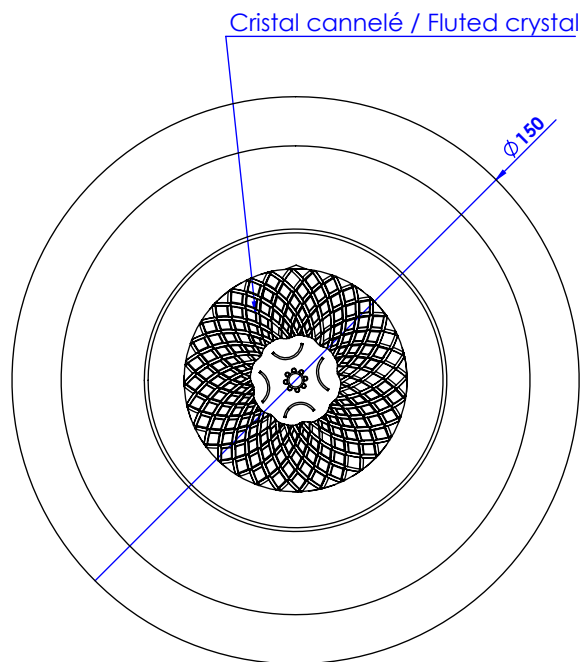

Collection : Dôme Losange

plaque ronde et bouton thermostatique ø150mm, pour centrales thermostatiques réf. T1 & T2 .

Round trim set ø150mm, for thermostatic mixers ref T1 & T2.

Ref : C53-2R1 Cristal blanc / Clear crystal.
Ref : C54-2R1 Cristal bleu / Blue crystal.
Ref : C55-2R1 Cristal rose / Pink crystal.

Informations :

Pour les percements, voir le dessin technique de la la partie technique.
For diameter drillings, see the technical drawing of the technical part.

CRISTAL&BRONZE

PARIS · 1937

25/08/2020-1