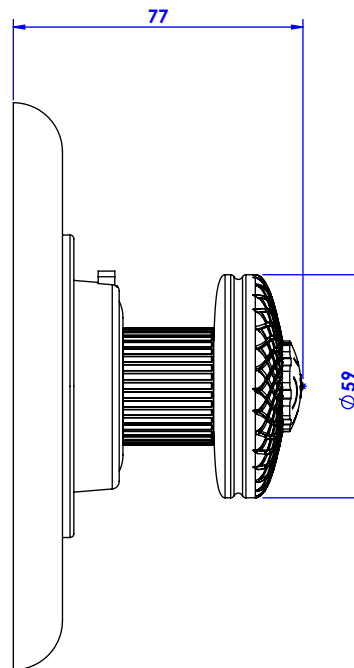

Collection : Dôme Losange

plaque ronde et bouton thermostatique ø150mm, pour centrales thermostatiques réf. T1 & T2 .

Round trim set ø150mm, for thermostatic mixers ref T1 & T2.

Ref : C53-2R1 Cristal blanc / Clear crystal.
Ref : C54-2R1 Cristal bleu / Blue crystal.
Ref : C55-2R1 Cristal rose / Pink crystal.

Informations :

Pour les percements, voir le dessin technique de la la partie technique.
For diameter drillings, see the technical drawing of the technical part.

CRISTAL&BRONZE

PARIS · 1937

25/08/2020-1