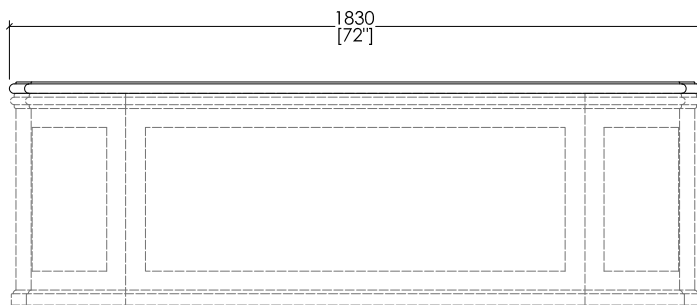

Devon&Devon

PRESIDENT

1NAPRESTOPMCA; 1NAPRESTOPMNE

- TOP IN MARMO PER VASCA
- MATERIALE: marble
- FINITURA: Bianco Carrara o Nero Marquinha
- PESO LORDO: 92 Kg

- MARBLE TOP FOR BATHTUB
- MATERIAL: marble
- FINISH: White Carrara or Black Marquinha
- GROSS WEIGHT: 202.8 Lbs

N.B. Tutte le misure sono in millimetri/pollici. Questo disegno è di proprietà Devon&Devon. Non può essere riprodotto o trasmesso a terzi senza autorizzazione.

N.B. All measurements are in millimetres/inch. This drawing is property of Devon&Devon. It may not be reproduced or transmitted to third parties without authorization.