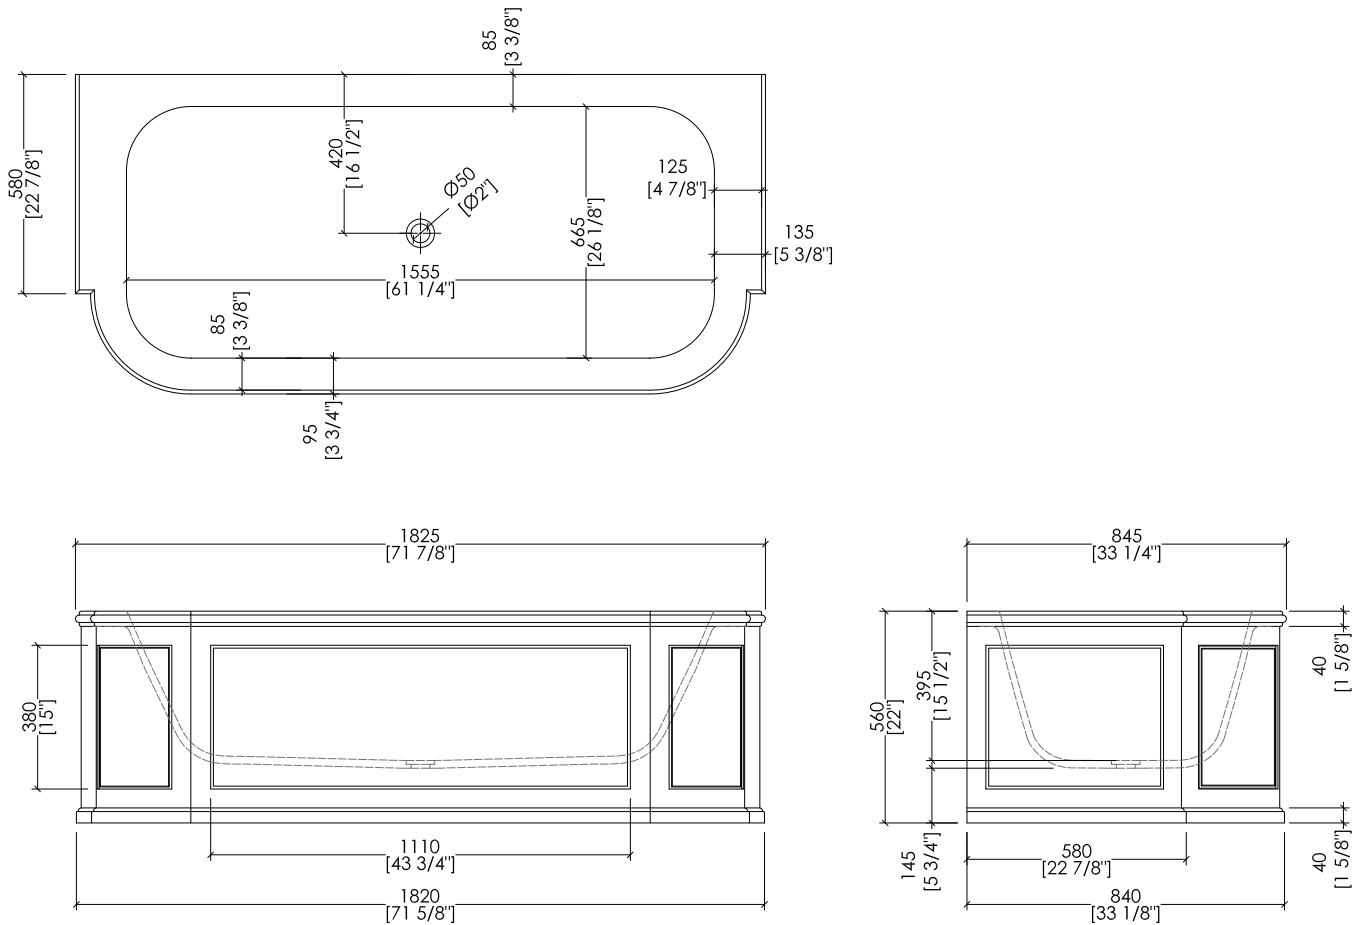

Devon&Devon

PRESIDENT

design **Paola Ciarmatori**

► CON QUESTA VASCA È PREVISTA SOLO LA COLONNA DI SCARICO
MODELLO SF360051 / SF3600058 / SF360051NK / SF360051NKSA /
SF360051AR

► ONLY SF360051 / SF3600058 / SF360051NK / SF360051NKSA /
SF360051AR MODEL BATH WASTE FOR THIS BATHTUB

1NAPRESIDENTWH; 1NAPRESIDENTCR

- VASCA
- MATERIALE: white tec
- FINITURA: bianco o crema
- TOLLERANZA: ± 2 %
- DIMENSIONE IMBALLO: mm 2000x900x1000 H
- PESO NETTO: 159 Kg
- PESO LORDO: 189 Kg
- VOLUME: 215 L

- BATHTUB
- MATERIAL: white tec
- FINISH: white or cream
- TOLERANCE: ± 2 %
- PACKAGING SIZE: inch 78 3/4"x 35 3/8"x 39 3/8" H
- NET WEIGHT: 350,5 Lbs
- GROSS WEIGHT: 416,7 Lbs
- VOLUME: 56,8 Gal

N.B. Tutte le misure sono in millimetri/pollici. Questo disegno è di proprietà Devon&Devon.
Non può essere riprodotto o trasmesso a terzi senza autorizzazione.

N.B. Tutte le misure sono in millimetri/pollici. Questo disegno è di proprietà Devon&Devon. Non può essere riprodotto o trasmesso a terzi senza autorizzazione.

N.B. All measurements are in millimetres/inch. This drawing is property of Devon&Devon. It may not be reproduced or transmitted to third parties without authorization.