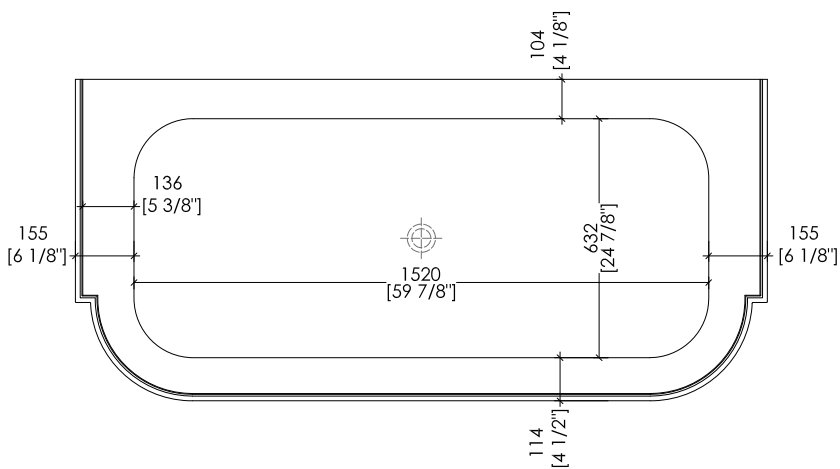

1NAPRESIDENTWH; 1NAPRESIDENTCR

- VASCA
- MATERIALE: white tec
- FINITURA: bianco o crema
- TOLLERANZA: ± 2 %
- DIMENSIONE IMBALLO: mm 2000x900x1000 H
- PESO NETTO: 159 Kg
- PESO LORDO: 189 Kg
- VOLUME: 215 L

- BATHTUB
- MATERIAL: white tec
- FINISH: white or cream
- TOLERANCE: ± 2 %
- PACKAGING SIZE: inch 78 3/4"x 35 3/8"x 39 3/8" H
- NET WEIGHT: 350,5 Lbs
- GROSS WEIGHT: 416,7 Lbs
- VOLUME: 56,8 Gal

N.B. Tutte le misure sono in millimetri/pollici. Questo disegno è di proprietà Devon&Devon.
Non può essere riprodotto o trasmesso a terzi senza autorizzazione.

N.B. All measurements are in millimetres/inch. This drawing is property of Devon&Devon.
It may not be reproduced or transmitted to third parties without authorization.

Devon&Devon

PRESIDENT

1NAPRESTOPMCA; 1NAPRESTOPMNE

N.B. Tutte le misure sono in millimetri/pollici. Questo disegno è di proprietà Devon&Devon. Non può essere riprodotto o trasmesso a terzi senza autorizzazione.

N.B. All measurements are in millimetres/inch. This drawing is property of Devon&Devon. It may not be reproduced or transmitted to third parties without authorization.