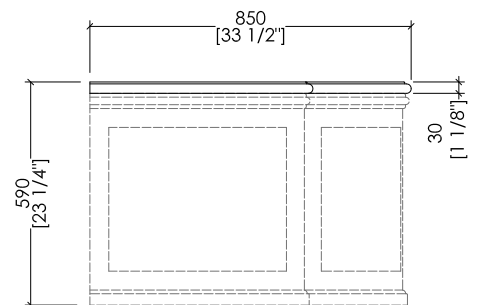

1NAPRESIDENTWH; 1NAPRESIDENTCR

- VASCA
- MATERIALE: white tec
- FINITURA: bianco o crema
- TOLLERANZA: ± 2 %
- DIMENSIONE IMBALLO: mm 2000x900x1000 H
- PESO NETTO: 159 Kg
- PESO LORDO: 189 Kg
- VOLUME: 215 L

- BATHTUB
- MATERIAL: white tec
- FINISH: white or cream
- TOLERANCE: ± 2 %
- PACKAGING SIZE: inch 78 3/4"x 35 3/8"x 39 3/8" H
- NET WEIGHT: 350,5 Lbs
- GROSS WEIGHT: 416,7 Lbs
- VOLUME: 56,8 Gal

N.B. Tutte le misure sono in millimetri/pollici. Questo disegno è di proprietà Devon&Devon.
Non può essere riprodotto o trasmesso a terzi senza autorizzazione.

N.B. All measurements are in millimetres/inch. This drawing is property of Devon&Devon.
It may not be reproduced or transmitted to third parties without authorization.

Devon&Devon

PRESIDENT

1NAPRESTOPMCA; 1NAPRESTOPMNE

N.B. Tutte le misure sono in millimetri/pollici. Questo disegno è di proprietà Devon&Devon. Non può essere riprodotto o trasmesso a terzi senza autorizzazione.

N.B. All measurements are in millimetres/inch. This drawing is property of Devon&Devon. It may not be reproduced or transmitted to third parties without authorization.