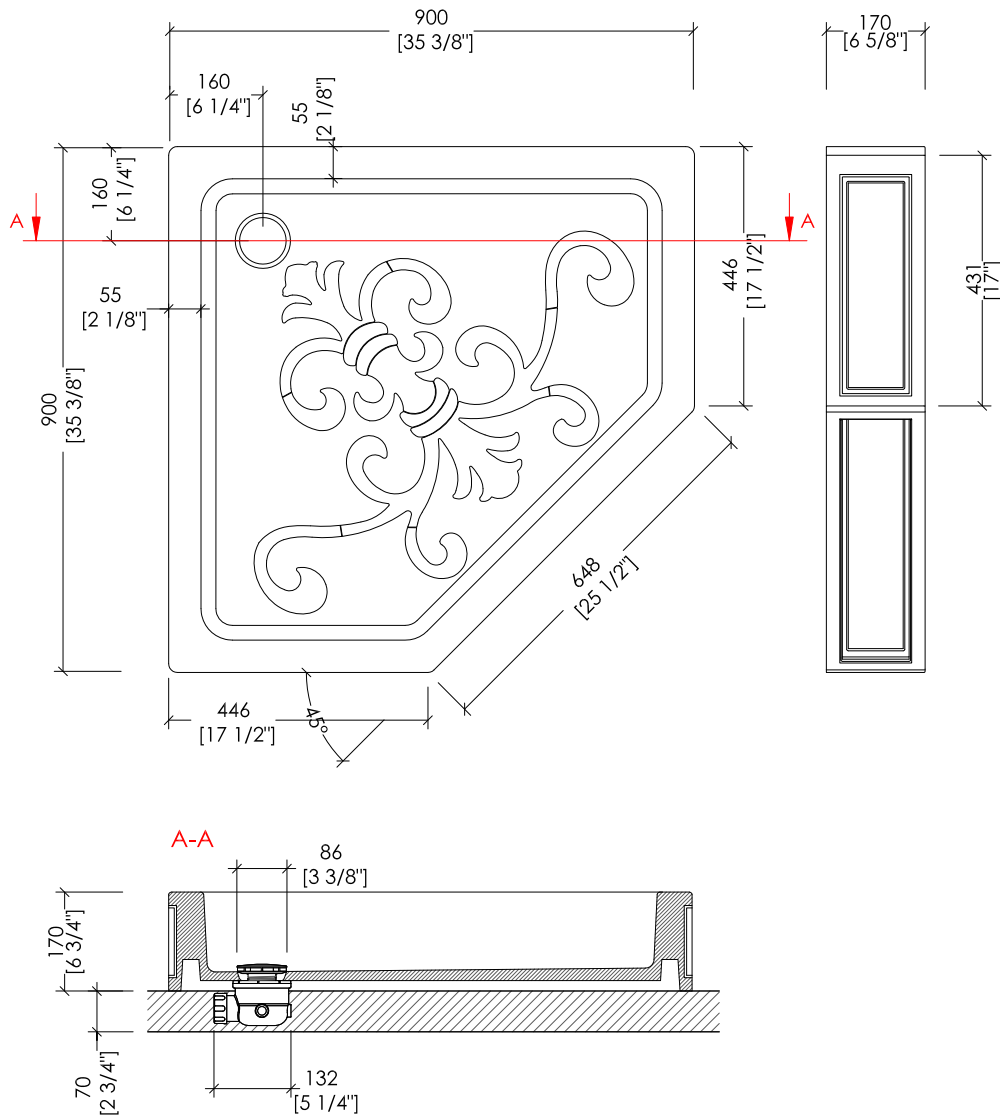

Devon&Devon

ARABESQUE

design **Paola Ciarnatori**

► CON PILETTA SIFONATA SFAD200 PREVEDERE UN INCAVO DI CIRCA 70mm IN CORRISPONDENZA DEL FORO DELLA PILETTA.

► WITH THE SIPHONED DRAIN SFAD200 CALCULATE A RECESS OF 70mm (inch 2 3/4") IN CORRISPONDENCE OF THE WASTE HOLE.

1DEPDARABPEN90A

- PIATTO DOCCIA - PENTA cm 90x90
- MATERIALE: white tec
- FINITURA: bianco
- TOLLERANZA: ± 3 %
- DIMENSIONE IMBALLO: mm 1020x970x250H
- PESO TOTALE: 63.5 Kg

- SHOWER TRAY - PENTA CM 90x90 (inch 35 3/8" x 35 3/8")
- MATERIAL: white tec
- FINISH: white
- TOLERANCE: ± 3 %
- PACKAGING SIZE: inch 40 1/8" x 38 1/4" x 9 7/8" H
- TOTAL WEIGHT: 140 Lbs

N.B. Tutte le misure sono in millimetri. Questo disegno è di proprietà Devon&Devon. Non può essere riprodotto o trasmesso a terzi senza autorizzazione.

N.B. All measurements are in millimetres. This drawing is property of Devon&Devon. It may not be reproduced or transmitted to third parties without authorization.

1DEPDARABPEN100A

- PIATTO DOCCIA - PENTA cm 100x100
- MATERIALE: white tec
- FINITURA: bianco
- TOLLERANZA: ± 3 %
- DIMENSIONE IMBALLO: mm 1110x1110x250H
- PESO TOTALE: 78.5 Kg

- SHOWER TRAY - PENTA CM 100x100 (inch 39 3/8" x 39 3/8")
- MATERIAL: white tec
- FINISH: white
- TOLERANCE: ± 3 %
- PACKAGING SIZE: inch 43 3/4" x 43 3/4" x 9 7/8" H
- TOTAL WEIGHT: 173 Lbs