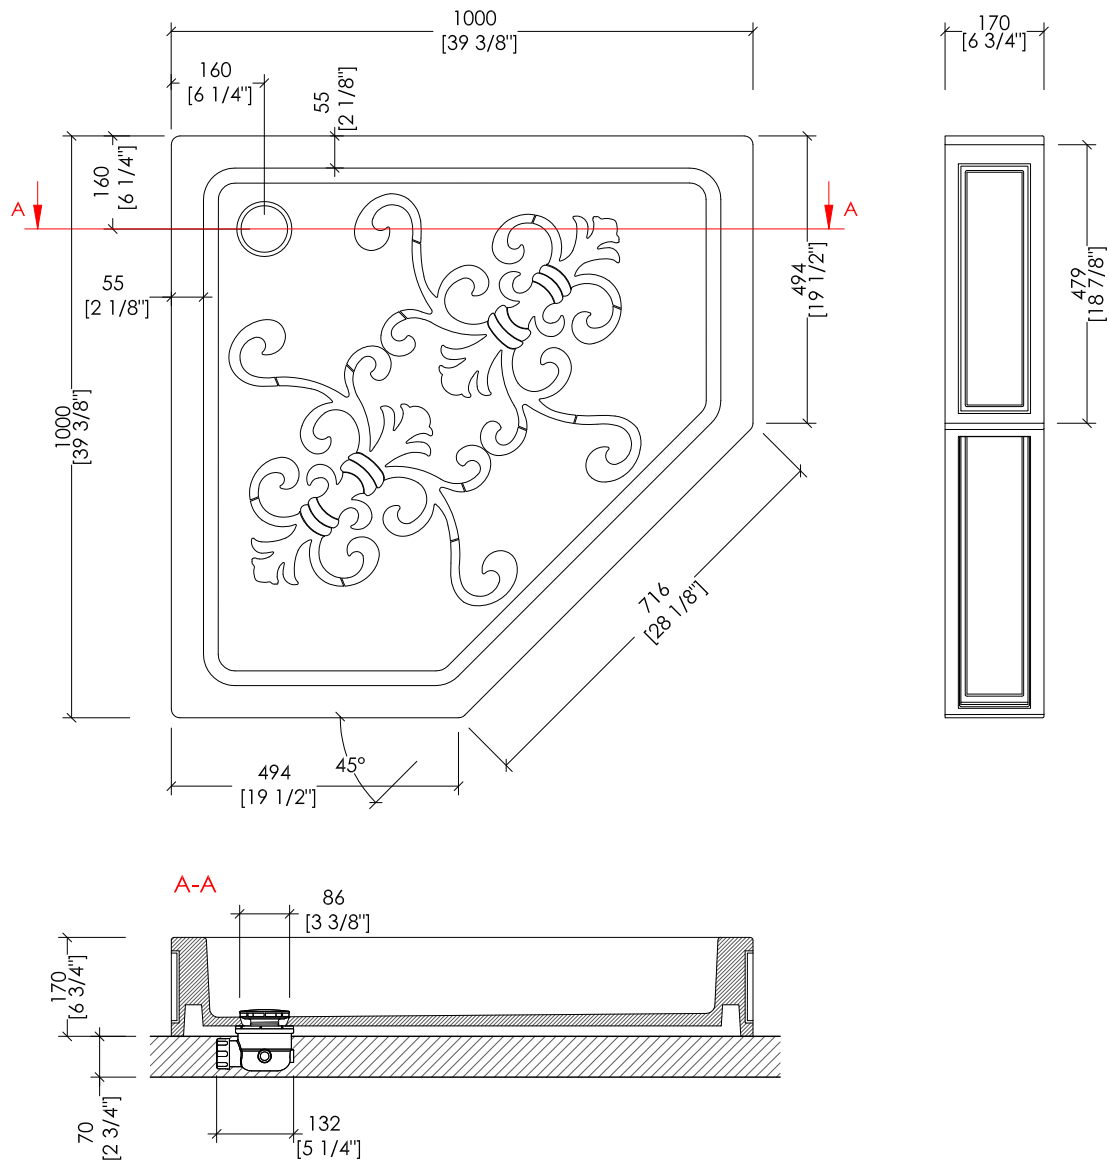

Devon&Devon

ARABESQUE

design **Paola Ciarnatori**

► CON PILETTA SIFONATA SFAD200 PREVEDERE UN INCAVO DI CIRCA 70mm IN CORRISPONDENZA DEL FORO DELLA PILETTA.

► WITH THE SIPHONED DRAIN SFAD200 CALCULATE A RECESS OF 70mm (inch 2 3/4") IN CORRISPONDENCE OF THE WASTE HOLE.

1DEPDARABPEN100A

- PIATTO DOCCIA - PENTA cm 100x100
- MATERIALE: white tec
- FINITURA: bianco
- TOLLERANZA: ± 3 %
- DIMENSIONE IMBALLO: mm 1110x1110x250H
- PESO TOTALE: 78.5 Kg

- SHOWER TRAY - PENTA CM 100x100 (inch 39 3/8" x 39 3/8")
- MATERIAL: white tec
- FINISH: white
- TOLERANCE: ± 3 %
- PACKAGING SIZE: inch 43 3/4" x 43 3/4" x 9 7/8" H
- TOTAL WEIGHT: 173 Lbs

N.B. Tutte le misure sono in millimetri. Questo disegno è di proprietà Devon&Devon. Non può essere riprodotto o trasmesso a terzi senza autorizzazione.

N.B. All measurements are in millimetres. This drawing is property of Devon&Devon. It may not be reproduced or transmitted to third parties without authorization.