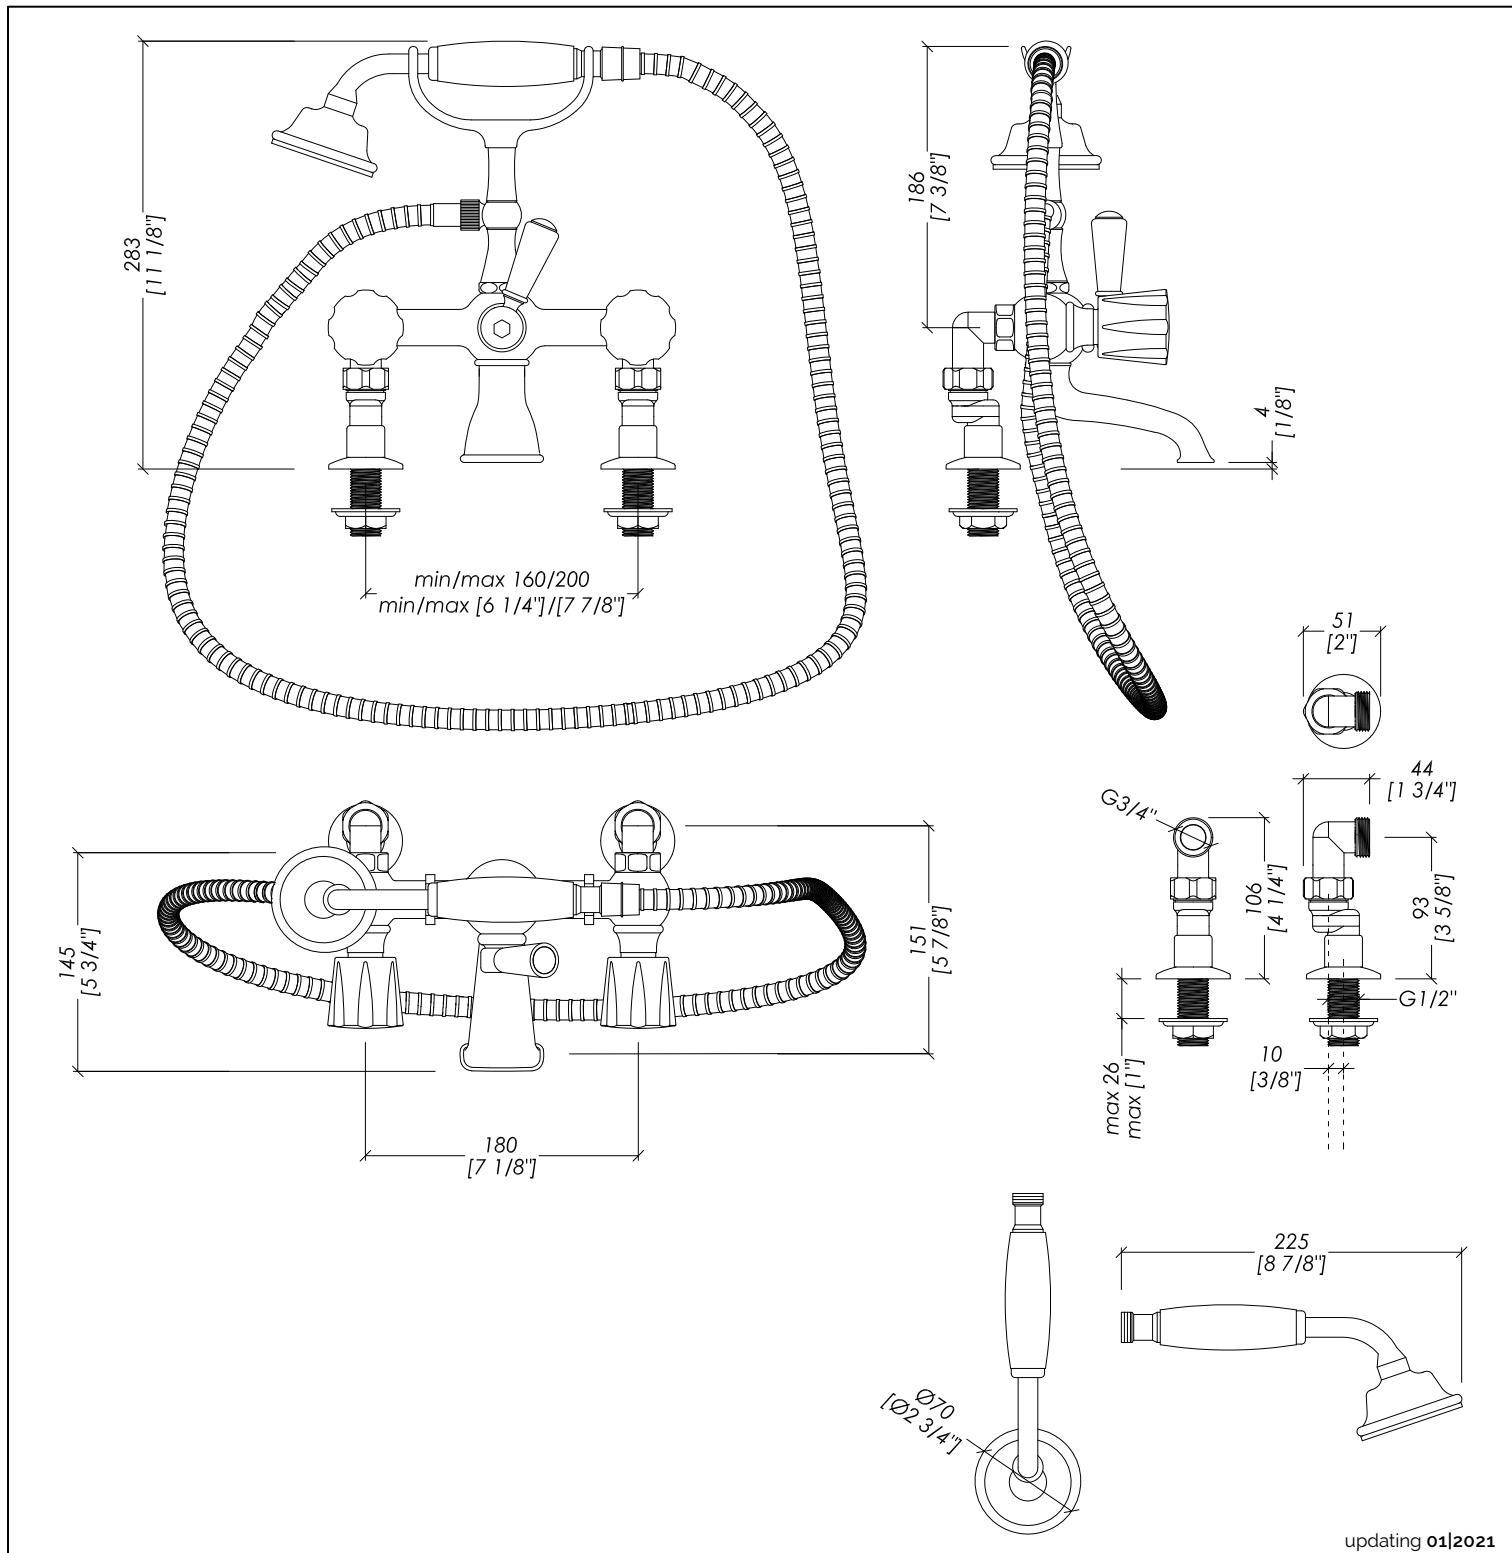

Devon&Devon

BLACK MORRIS

updating 01|2021

MRBL333/BAR; MRBL333/BBR; MRBL333/BCR; MRBL333/BNK; MRBL333/BNNE; MRBL333/BNKSA; MRBL333/BOT; MRBL333/BOR

► GRUPPO VASCA PER MONTAGGIO BORDOVASCA CON DOCCETTA E FLESSIBILE

► MATERIALE ► ottone e porcellana nera

FINITURA: antico rame, bronzo, cromo, nickel lucido, nickel nero, nickel satinato, oro chiaro o oro rosa

► TOLLERANZA: ± 2 %

► DIMENSIONE IMBALLO: mm 280x245x150H

► PESO: 3,18 Kg

► BATH AND SHOWER MIXER - DECK MOUNTED WITH HOSE AND HANDSET

► MATERIAL ► brass and black porcelain

FINISH: antique copper, bronze, chrome, polished nickel, black nickel, satin nickel, light gold or rose gold

► TOLERANCE: ± 2 %

► PACKAGING SIZE: inch 11' x 9 5/8' x 5 7/8'H

► WEIGHT: 7 Lbs

N.B. Tutte le misure sono in millimetri/pollici. Questo disegno è di proprietà Devon&Devon. Non può essere riprodotto o trasmesso a terzi senza autorizzazione.

N.B. All measurements are in millimetres/inch. This drawing is property of Devon&Devon. It may not be reproduced or transmitted to third parties without authorization.