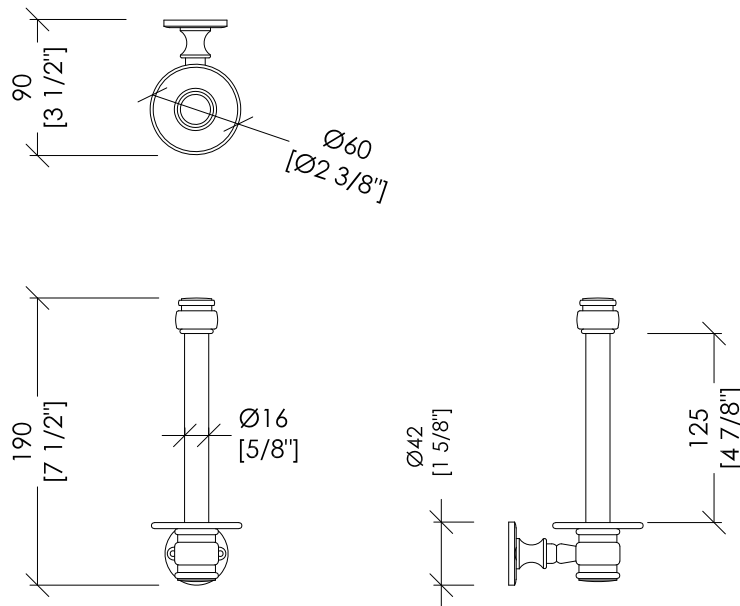

Devon&Devon

FIRST CLASS

updating 01|2021

DD33100CR/PS; DD33100OT/PS; DD33100NK/PS

- > PORTA ROTOLO DI SCORTA
- > MATERIALE: ottone
- > FINITURA: cromo | oro chiaro | nickel lucido
- > TOLLERANZA: $\pm 2\%$

- > SPARE TOILET ROLL HOLDER
- > MATERIAL: brass
- > FINISH: chrome | light gold | polished nickel
- > TOLLERANCE: $\pm 2\%$

N.B. Tutte le misure sono in millimetri/pollici. Questo disegno è di proprietà Devon&Devon. Non può essere riprodotto o trasmesso a terzi senza autorizzazione.

N.B. All measurements are in millimetres/inch. This drawing is property of Devon&Devon. It may not be reproduced or transmitted to third parties without authorization.