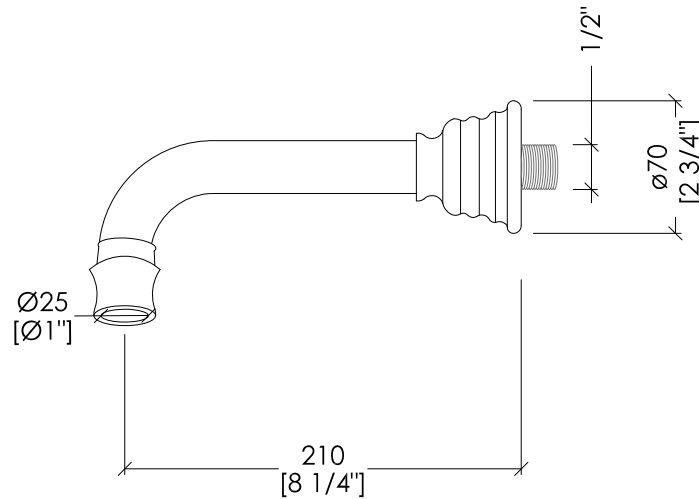

Devon&Devon

HERITAGE

AQ5905CR; AQ5905OT

- ▶ BOCCA D'EROGAZIONE (PER LAVABO A PARETE)
- ▶ MATERIALE: ottone
- ▶ FINITURA: cromo o oro chiaro
- ▶ TOLLERANZA: $\pm 2\%$
- ▶ DIMENSIONE IMBALLO: mm 180x290x85H
- ▶ PESO: 1.12 Kg

N.B. Tutte le misure sono in millimetri/pollici. Questo disegno è di proprietà Devon&Devon. Non può essere riprodotto o trasmesso a terzi senza autorizzazione.

- ▶ BASIN FLOW SPOUT (WALL MOUNTED)
- ▶ MATERIAL: brass
- ▶ FINISH: chrome or light gold
- ▶ TOLERANCE: $\pm 2\%$
- ▶ PACKAGING SIZE: inch 7 1/8"x11 3/8"x3 3/8"H
- ▶ WEIGHT: 2.5 Lbs

N.B. All measurements are in millimetres/inch. This drawing is property of Devon&Devon. It may not be reproduced or transmitted to third parties without authorization.