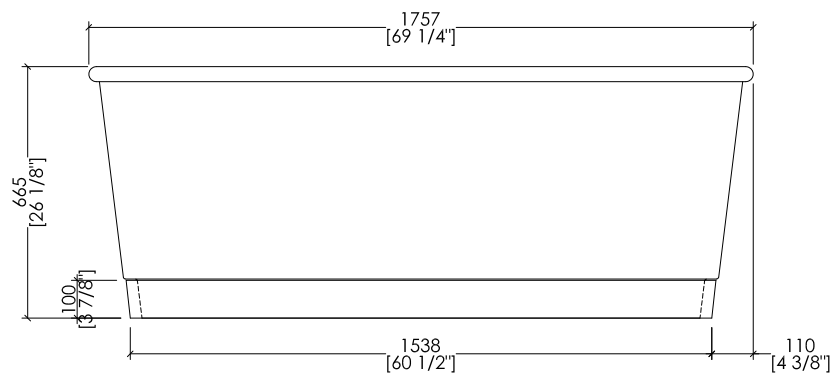

Devon&Devon

HOLIDAY - plinth B

designed in collaboration with **Genzler**

> OGNI VASCA È COMPRESIVA DI PILETTA CON COVER IN WHITE TEC PLUS E SIFONE (EACC571).

> SE È RICHIESTA LA FORATURA, SPECIFICARE IL MODELLO DEL RUBINETTO (SOLO PRODOTTI DEVON&DEVON) E LA POSIZIONE (CENTRALE, DESTRA O SINISTRA).

> DRAIN WITH COVER IN WHITE TEC PLUS AND SIPHONED TRAP ASSEMBLY INCLUDED (EACC571).

> SHOULD YOU REQUIRE PRE-DRILLED HOLES FOR A DECK-MOUNTED TAP, PLEASE SPECIFY THE POSITION (CENTERED, RIGHT OR LEFT) AS WELL AS THE TAP

HOLIDAY; HOLIDAY(1-2-3-5)F + HDPL/L/CAL

> VASCA

MATERIALE: white tec plus

FINITURA: bianca opaca

> PLINTO > MARMO > Calacatta Oro

> TOLLERANZA VASCA: ± 8mm

> DIMENSIONE IMBALLO VASCA: mm 1885x1025x885 H

> PESO NETTO VASCA: 171 Kg

> PESO LORDO VASCA: 221 Kg

> VOLUME: 280 L > considerando il limite di capienza al troppopieno

> DIMENSIONE IMBALLO PLINTO: non disponibile

> PESO NETTO PLINTO: non disponibile

> BATHTUB

MATERIAL: white tec plus

FINISH: white matt

> PLINTH > MARBLE > Calacatta Oro

> BATHTUB TOLERANCE: ± 3/8"

> BATHTUB PACKAGING SIZE: inch 74 1/4"x 40 3/8"x 34 7/8" H

> BATHTUB NET WEIGHT: 377 Lbs

> BATHTUB GROSS WEIGHT: 487 Lbs

> VOLUME: 74 Gal > considering the capacity of the water to the overflow

> PLINTH PACKAGING SIZE: unavailable

> PLINTH NET WEIGHT: unavailable

N.B. Tutte le misure sono in millimetri/pollici. Questo disegno è di proprietà Devon&Devon. Non può essere riprodotto o trasmesso a terzi senza autorizzazione.

N.B. All measurements are in millimetres/inch. This drawing is property of Devon&Devon. It may not be reproduced or transmitted to third parties without authorization.