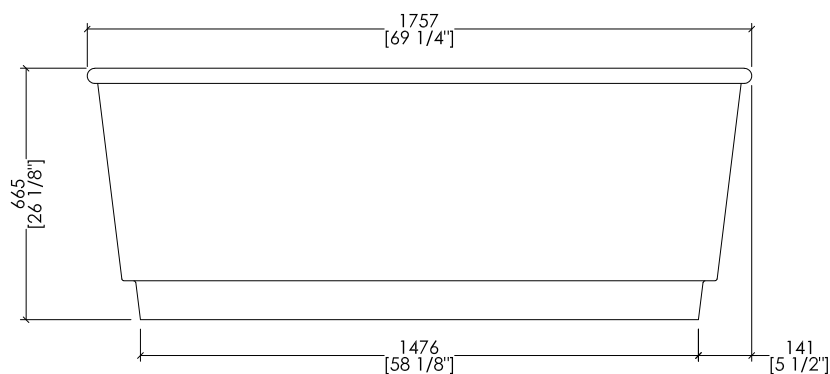

Devon&Devon

HOLIDAY

designed in collaboration with **Gensler**

- > OGNI VASCA È COMPRESIVA DI PILETTA CON COVER IN WHITE TEC PLUS E SIFONE (EACC571).
- > SE È RICHIESTA LA FORATURA, SPECIFICARE IL MODELLO DEL RUBINETTO (SOLO PRODOTTI DEVON&DEVON) E LA POSIZIONE (CENTRALE, DESTRA O SINISTRA).

- > DRAIN WITH COVER IN WHITE TEC PLUS AND SIPHONED TRAP ASSEMBLY INCLUDED (EACC571).
- > SHOULD YOU REQUIRE PRE-DRILLED HOLES FOR A DECK-MOUNTED TAP, PLEASE SPECIFY THE POSITION (CENTERED, RIGHT OR LEFT) AS WELL AS THE TAP

HOLIDAY; HOLIDAY(1-2-3-5)F

- > VASCA:
- MATERIALE: white tec plus
- FINITURA: bianca opaca
- > TOLLERANZA: ± 8mm
- > DIMENSIONE IMBALLO: mm 1885x1025x885 H
- > PESO NETTO: 171 Kg
- > PESO LORDO: 221 Kg
- > VOLUME: 280 L > considerando il limite di capienza al troppopieno

- > BATHTUB
- MATERIAL: white tec plus
- FINISH: white matt
- > TOLERANCE: ± 3/8"
- > PACKAGING SIZE: inch 74 1/4"x 40 3/8"x 34 7/8" H
- > NET WEIGHT: 377 Lbs
- > GROSS WEIGHT: 487 Lbs
- > VOLUME: 74 Gal > considering the capacity of the water to the overflow

N.B. Tutte le misure sono in millimetri/pollici. Questo disegno è di proprietà Devon&Devon. Non può essere riprodotto o trasmesso a terzi senza autorizzazione.

N.B. All measurements are in millimetres/inch. This drawing is property of Devon&Devon. It may not be reproduced or transmitted to third parties without authorization.