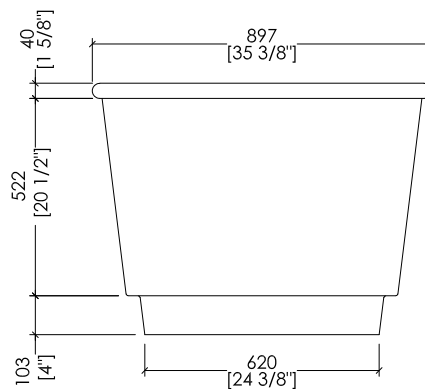

Devon&Devon

HOLIDAY

designed in collaboration with **Gensler**

- > OGNI VASCA È COMPRESIVA DI PILETTA CON COVER IN WHITE TEC PLUS E SIFONE (EACC571).
- > SE È RICHIESTA LA FORATURA, SPECIFICARE IL MODELLO DEL RUBINETTO (SOLO PRODOTTI DEVON&DEVON) E LA POSIZIONE (CENTRALE, DESTRA O SINISTRA).

- > DRAIN WITH COVER IN WHITE TEC PLUS AND SIPHONED TRAP ASSEMBLY INCLUDED (EACC571).
- > SHOULD YOU REQUIRE PRE-DRILLED HOLES FOR A DECK-MOUNTED TAP, PLEASE SPECIFY THE POSITION (CENTERED, RIGHT OR LEFT) AS WELL AS THE TAP

HOLIDAY; HOLIDAY(1-2-3-5)F

- > VASCA:
- MATERIALE: white tec plus
- FINITURA: bianca opaca
- > TOLLERANZA: ± 8mm
- > DIMENSIONE IMBALLO: mm 1885x1025x885 H
- > PESO NETTO: 171 Kg
- > PESO LORDO: 221 Kg
- > VOLUME: 280 L > considerando il limite di capienza al troppopieno

- > BATHTUB
- MATERIAL: white tec plus
- FINISH: white matt
- > TOLERANCE: ± 3/8"
- > PACKAGING SIZE: inch 74 1/4"x 40 3/8"x 34 7/8" H
- > NET WEIGHT: 377 Lbs
- > GROSS WEIGHT: 487 Lbs
- > VOLUME: 74 Gal > considering the capacity of the water to the overflow

N.B. Tutte le misure sono in millimetri/pollici. Questo disegno è di proprietà Devon&Devon. Non può essere riprodotto o trasmesso a terzi senza autorizzazione.

N.B. All measurements are in millimetres/inch. This drawing is property of Devon&Devon. It may not be reproduced or transmitted to third parties without authorization.