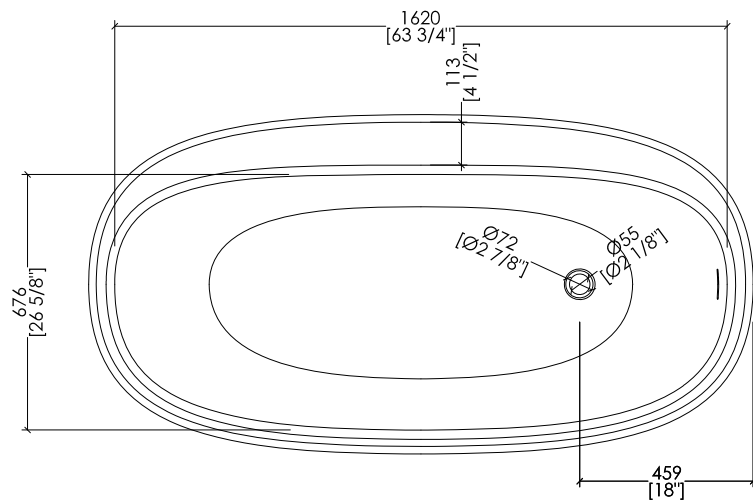

Devon&Devon

HOLIDAY - plinth B

designed in collaboration with **Genzler**

> OGNI VASCA È COMPRESIVA DI PILETTA CON COVER IN WHITE TEC PLUS E SIFONE (EACC571).

> SE È RICHIESTA LA FORATURA, SPECIFICARE IL MODELLO DEL RUBINETTO (SOLO PRODOTTI DEVON&DEVON) E LA POSIZIONE (CENTRALE, DESTRA O SINISTRA).

> DRAIN WITH COVER IN WHITE TEC PLUS AND SIPHONED TRAP ASSEMBLY INCLUDED (EACC571).

> SHOULD YOU REQUIRE PRE-DRILLED HOLES FOR A DECK-MOUNTED TAP, PLEASE SPECIFY THE POSITION (CENTERED, RIGHT OR LEFT) AS WELL AS THE TAP

HOLIDAY; HOLIDAY(1-2-3-5)F + HDPL/L/CAL

> VASCA

MATERIALE: white tec plus

FINITURA: bianca opaca

> PLINTO > MARMO > Calacatta Oro

> TOLLERANZA VASCA: ± 8mm

> DIMENSIONE IMBALLO VASCA: mm 1885x1025x885 H

> PESO NETTO VASCA: 171 Kg

> PESO LORDO VASCA: 221 Kg

> VOLUME: 280 L > considerando il limite di capienza al troppopieno

> DIMENSIONE IMBALLO PLINTO: non disponibile

> PESO NETTO PLINTO: non disponibile

> BATHTUB

MATERIAL: white tec plus

FINISH: white matt

> PLINTH > MARBLE > Calacatta Oro

> BATHTUB TOLERANCE: ± 3/8"

> BATHTUB PACKAGING SIZE: inch 74 1/4"x 40 3/8"x 34 7/8" H

> BATHTUB NET WEIGHT: 377 Lbs

> BATHTUB GROSS WEIGHT: 487 Lbs

> VOLUME: 74 Gal > considering the capacity of the water to the overflow

> PLINTH PACKAGING SIZE: unavailable

> PLINTH NET WEIGHT: unavailable

N.B. Tutte le misure sono in millimetri/pollici. Questo disegno è di proprietà Devon&Devon. Non può essere riprodotto o trasmesso a terzi senza autorizzazione.

N.B. All measurements are in millimetres/inch. This drawing is property of Devon&Devon. It may not be reproduced or transmitted to third parties without authorization.