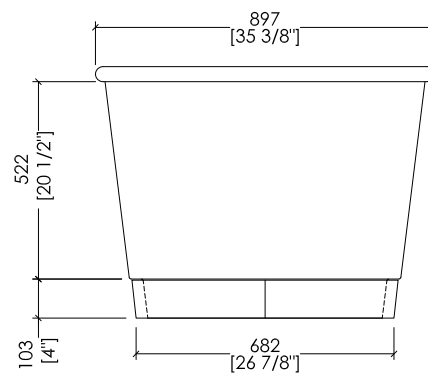

Devon&Devon

HOLIDAY - plinth B

designed in collaboration with **Genzler**

> OGNI VASCA È COMPRESIVA DI PILETTA CON COVER IN WHITE TEC PLUS E SIFONE (EACC571).

> SE È RICHIESTA LA FORATURA, SPECIFICARE IL MODELLO DEL RUBINETTO (SOLO PRODOTTI DEVON&DEVON) E LA POSIZIONE (CENTRALE, DESTRA O SINISTRA).

> DRAIN WITH COVER IN WHITE TEC PLUS AND SIPHONED TRAP ASSEMBLY INCLUDED (EACC571).

> SHOULD YOU REQUIRE PRE-DRILLED HOLES FOR A DECK-MOUNTED TAP, PLEASE SPECIFY THE POSITION (CENTERED, RIGHT OR LEFT) AS WELL AS THE TAP

HOLIDAY; HOLIDAY(1-2-3-5)F + HDPL/L/CAL

> VASCA

MATERIALE: white tec plus

FINITURA: bianca opaca

> PLINTO > MARMO > Calacatta Oro

> TOLLERANZA VASCA: ± 8mm

> DIMENSIONE IMBALLO VASCA: mm 1885x1025x885 H

> PESO NETTO VASCA: 171 Kg

> PESO LORDO VASCA: 221 Kg

> VOLUME: 280 L > considerando il limite di capienza al troppopieno

> DIMENSIONE IMBALLO PLINTO: non disponibile

> PESO NETTO PLINTO: non disponibile

> BATHTUB

MATERIAL: white tec plus

FINISH: white matt

> PLINTH > MARBLE > Calacatta Oro

> BATHTUB TOLERANCE: ± 3/8"

> BATHTUB PACKAGING SIZE: inch 74 1/4"x 40 3/8"x 34 7/8" H

> BATHTUB NET WEIGHT: 377 Lbs

> BATHTUB GROSS WEIGHT: 487 Lbs

> VOLUME: 74 Gal > considering the capacity of the water to the overflow

> PLINTH PACKAGING SIZE: unavailable

> PLINTH NET WEIGHT: unavailable

N.B. Tutte le misure sono in millimetri/pollici. Questo disegno è di proprietà Devon&Devon. Non può essere riprodotto o trasmesso a terzi senza autorizzazione.

N.B. All measurements are in millimetres/inch. This drawing is property of Devon&Devon. It may not be reproduced or transmitted to third parties without authorization.