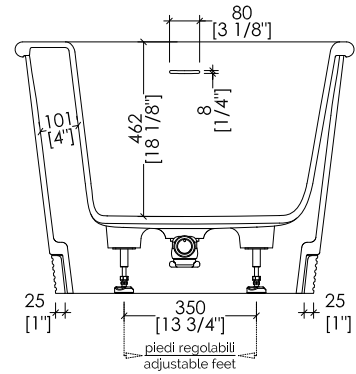

Devon&Devon

HOLIDAY - plinth A

designed in collaboration with **GenSler**

> OGNI VASCA È COMPRESIVA DI PILETTA CON COVER IN WHITE TEC PLUS E SIFONE (EACC571).

> SE È RICHIESTA LA FORATURA, SPECIFICARE IL MODELLO DEL RUBINETTO (SOLO PRODOTTI DEVON&DEVON) E LA POSIZIONE (CENTRALE, DESTRA O SINISTRA).

> DRAIN WITH COVER IN WHITE TEC PLUS AND SIPHONED TRAP ASSEMBLY INCLUDED (EACC571).

> SHOULD YOU REQUIRE PRE-DRILLED HOLES FOR A DECK-MOUNTED TAP, PLEASE SPECIFY THE POSITION (CENTERED, RIGHT OR LEFT) AS WELL AS THE TAP

HOLIDAY; HOLIDAY(1-2-3-5)F + HDPL/M/CAL

- > VASCA
- MATERIALE: white tec plus
- FINITURA: bianca opaca
- > PLINTO > MARMO > Calacatta Oro
- > TOLLERANZA VASCA: ± 8mm
- > DIMENSIONE IMBALLO VASCA: mm 1885x1025x885 H
- > PESO NETTO VASCA: 171 Kg
- > PESO LORDO VASCA: 221 Kg
- > VOLUME: 280 L > considerando il limite di capienza al troppopieno
- > DIMENSIONE IMBALLO PLINTO: non disponibile
- > PESO NETTO PLINTO: non disponibile

- > BATHTUB
- MATERIAL: white tec plus
- FINISH: white matt
- > PLINTH > MARBLE > Calacatta Oro
- > BATHTUB TOLERANCE: ± 3/8"
- > BATHTUB PACKAGING SIZE: inch 74 1/4"x 40 3/8"x 34 7/8" H
- > BATHTUB NET WEIGHT: 377 Lbs
- > BATHTUB GROSS WEIGHT: 487 Lbs
- > VOLUME: 74 Gal > considering the capacity of the water to the overflow
- > PLINTH PACKAGING SIZE: unavailable
- > PLINTH NET WEIGHT: unavailable

N.B. Tutte le misure sono in millimetri/pollici. Questo disegno è di proprietà Devon&Devon. Non può essere riprodotto o trasmesso a terzi senza autorizzazione.

N.B. All measurements are in millimetres/inch. This drawing is property of Devon&Devon. It may not be reproduced or transmitted to third parties without authorization.