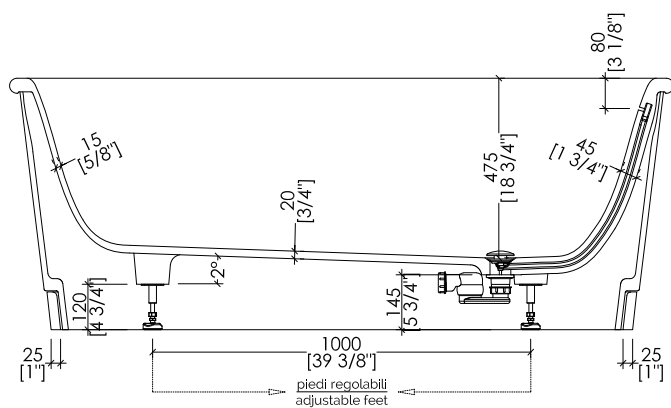

Devon&Devon

HOLIDAY - plinth B

designed in collaboration with **Genzler**

> OGNI VASCA È COMPRESIVA DI PILETTA CON COVER IN WHITE TEC PLUS E SIFONE (EACC571).

> SE È RICHIESTA LA FORATURA, SPECIFICARE IL MODELLO DEL RUBINETTO (SOLO PRODOTTI DEVON&DEVON) E LA POSIZIONE (CENTRALE, DESTRA O SINISTRA).

> DRAIN WITH COVER IN WHITE TEC PLUS AND SIPHONED TRAP ASSEMBLY INCLUDED (EACC571).

> SHOULD YOU REQUIRE PRE-DRILLED HOLES FOR A DECK-MOUNTED TAP, PLEASE SPECIFY THE POSITION (CENTERED, RIGHT OR LEFT) AS WELL AS THE TAP

HOLIDAY; HOLIDAY(1-2-3-5)F + HDPL/L/CAL

> VASCA

MATERIALE: white tec plus

FINITURA: bianca opaca

> PLINTO > MARMO > Calacatta Oro

> TOLLERANZA VASCA: ± 8mm

> DIMENSIONE IMBALLO VASCA: mm 1885x1025x885 H

> PESO NETTO VASCA: 171 Kg

> PESO LORDO VASCA: 221 Kg

> VOLUME: 280 L > considerando il limite di capienza al troppopieno

> DIMENSIONE IMBALLO PLINTO: non disponibile

> PESO NETTO PLINTO: non disponibile

> BATHTUB

MATERIAL: white tec plus

FINISH: white matt

> PLINTH > MARBLE > Calacatta Oro

> BATHTUB TOLERANCE: ± 3/8"

> BATHTUB PACKAGING SIZE: inch 74 1/4"x 40 3/8"x 34 7/8" H

> BATHTUB NET WEIGHT: 377 Lbs

> BATHTUB GROSS WEIGHT: 487 Lbs

> VOLUME: 74 Gal > considering the capacity of the water to the overflow

> PLINTH PACKAGING SIZE: unavailable

> PLINTH NET WEIGHT: unavailable

N.B. Tutte le misure sono in millimetri/pollici. Questo disegno è di proprietà Devon&Devon. Non può essere riprodotto o trasmesso a terzi senza autorizzazione.

N.B. All measurements are in millimetres/inch. This drawing is property of Devon&Devon. It may not be reproduced or transmitted to third parties without authorization.