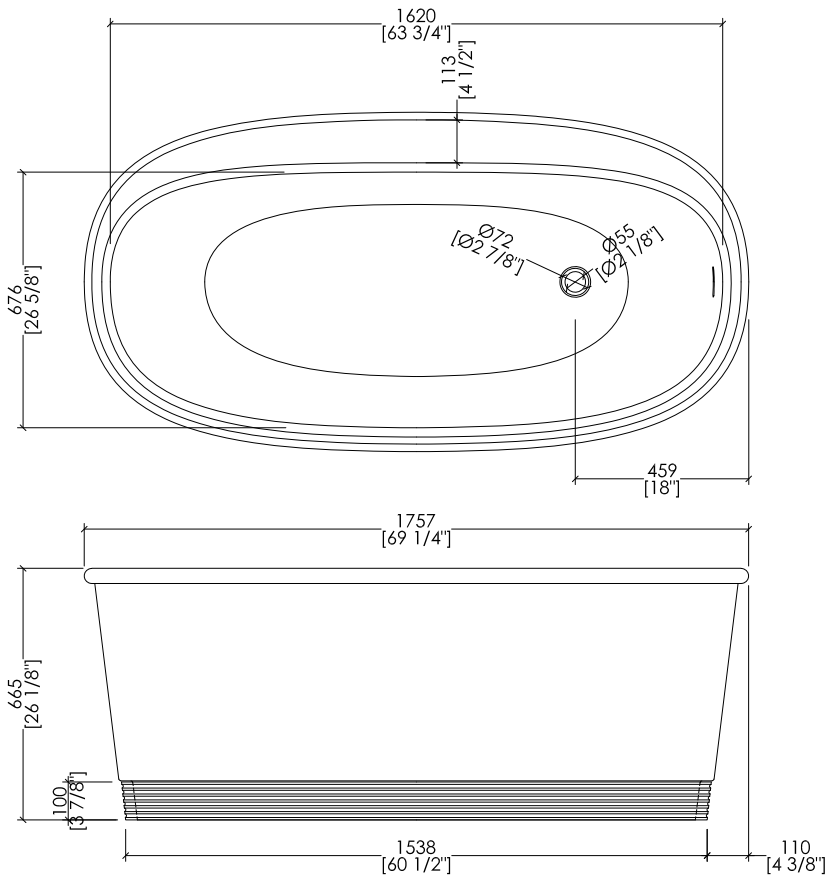

Devon&Devon

HOLIDAY - plinth A

designed in collaboration with **GenSler**

> OGNI VASCA È COMPRESIVA DI PILETTA CON COVER IN WHITE TEC PLUS E SIFONE (EACC571).

> SE È RICHIESTA LA FORATURA, SPECIFICARE IL MODELLO DEL RUBINETTO (SOLO PRODOTTI DEVON&DEVON) E LA POSIZIONE (CENTRALE, DESTRA O SINISTRA).

> DRAIN WITH COVER IN WHITE TEC PLUS AND SIPHONED TRAP ASSEMBLY INCLUDED (EACC571).

> SHOULD YOU REQUIRE PRE-DRILLED HOLES FOR A DECK-MOUNTED TAP, PLEASE SPECIFY THE POSITION (CENTERED, RIGHT OR LEFT) AS WELL AS THE TAP

HOLIDAY; HOLIDAY(1-2-3-5)F + HDPL/M/CAL

- > VASCA
- MATERIALE: white tec plus
- FINITURA: bianca opaca
- > PLINTO > MARMO > Calacatta Oro
- > TOLLERANZA VASCA: ± 8mm
- > DIMENSIONE IMBALLO VASCA: mm 1885x1025x885 H
- > PESO NETTO VASCA: 171 Kg
- > PESO LORDO VASCA: 221 Kg
- > VOLUME: 280 L > considerando il limite di capienza al troppopieno
- > DIMENSIONE IMBALLO PLINTO: non disponibile
- > PESO NETTO PLINTO: non disponibile

- > BATHTUB
- MATERIAL: white tec plus
- FINISH: white matt
- > PLINTH > MARBLE > Calacatta Oro
- > BATHTUB TOLERANCE: ± 3/8"
- > BATHTUB PACKAGING SIZE: inch 74 1/4"x 40 3/8"x 34 7/8" H
- > BATHTUB NET WEIGHT: 377 Lbs
- > BATHTUB GROSS WEIGHT: 487 Lbs
- > VOLUME: 74 Gal > considering the capacity of the water to the overflow
- > PLINTH PACKAGING SIZE: unavailable
- > PLINTH NET WEIGHT: unavailable

N.B. Tutte le misure sono in millimetri/pollici. Questo disegno è di proprietà Devon&Devon. Non può essere riprodotto o trasmesso a terzi senza autorizzazione.

N.B. All measurements are in millimetres/inch. This drawing is property of Devon&Devon. It may not be reproduced or transmitted to third parties without authorization.