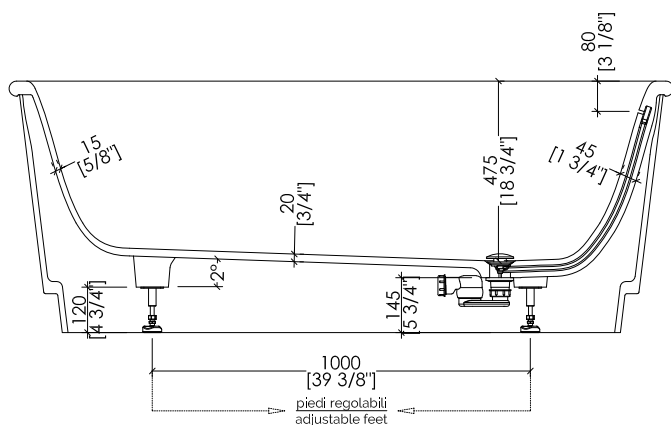

## HOLIDAY

designed in collaboration with **Gensler**

- > OGNI VASCA È COMPRESIVA DI PILETTA CON COVER IN WHITE TEC PLUS E SIFONE (EACC571).
- > SE È RICHIESTA LA FORATURA, SPECIFICARE IL MODELLO DEL RUBINETTO (SOLO PRODOTTI DEVON&DEVON) E LA POSIZIONE (CENTRALE, DESTRA O SINISTRA).

- > DRAIN WITH COVER IN WHITE TEC PLUS AND SIPHONED TRAP ASSEMBLY INCLUDED (EACC571).
- > SHOULD YOU REQUIRE PRE-DRILLED HOLES FOR A DECK-MOUNTED TAP, PLEASE SPECIFY THE POSITION (CENTERED, RIGHT OR LEFT) AS WELL AS THE TAP

HOLIDAY; HOLIDAY(1-2-3-5)F

- > VASCA:
- MATERIALE: white tec plus
- FINITURA: bianca opaca
- > TOLLERANZA: ± 8mm
- > DIMENSIONE IMBALLO: mm 1885x1025x885 H
- > PESO NETTO: 171 Kg
- > PESO LORDO: 221 Kg
- > VOLUME: 280 L > considerando il limite di capienza al troppopieno

### > VASCA

MATERIALE: white tec plus

FINITURA: bianca opaca

> PLINTO > MARMO > Calacatta Oro

> TOLLERANZA VASCA: ± 8mm

> DIMENSIONE IMBALLO VASCA: mm 1885x1025x885 H

> PESO NETTO VASCA: 171 Kg

> PESO LORDO VASCA: 221 Kg