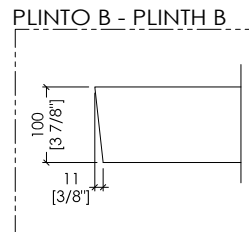

Devon&Devon

HOLIDAY - plinth B

designed in collaboration with **Genzler**

> OGNI VASCA È COMPRESIVA DI PILETTA CON COVER IN WHITE TEC PLUS E SIFONE (EACC571).

> SE È RICHIESTA LA FORATURA, SPECIFICARE IL MODELLO DEL RUBINETTO (SOLO PRODOTTI DEVON&DEVON) E LA POSIZIONE (CENTRALE, DESTRA O SINISTRA).

> DRAIN WITH COVER IN WHITE TEC PLUS AND SIPHONED TRAP ASSEMBLY INCLUDED (EACC571).

> SHOULD YOU REQUIRE PRE-DRILLED HOLES FOR A DECK-MOUNTED TAP, PLEASE SPECIFY THE POSITION (CENTERED, RIGHT OR LEFT) AS WELL AS THE TAP

HOLIDAY; HOLIDAY(1-2-3-5)F + HDPL/L/CAL

> VASCA

MATERIALE: white tec plus

FINITURA: bianca opaca

> PLINTO > MARMO > Calacatta Oro

> TOLLERANZA VASCA: ± 8mm

> DIMENSIONE IMBALLO VASCA: mm 1885x1025x885 H

> PESO NETTO VASCA: 171 Kg

> PESO LORDO VASCA: 221 Kg

> VOLUME: 280 L > considerando il limite di capienza al troppopieno

> DIMENSIONE IMBALLO PLINTO: non disponibile

> PESO NETTO PLINTO: non disponibile

> BATHTUB

MATERIAL: white tec plus

FINISH: white matt

> PLINTH > MARBLE > Calacatta Oro

> BATHTUB TOLERANCE: ± 3/8"

> BATHTUB PACKAGING SIZE: inch 74 1/4"x 40 3/8"x 34 7/8" H

> BATHTUB NET WEIGHT: 377 Lbs

> BATHTUB GROSS WEIGHT: 487 Lbs

> VOLUME: 74 Gal > considering the capacity of the water to the overflow

> PLINTH PACKAGING SIZE: unavailable

> PLINTH NET WEIGHT: unavailable

N.B. Tutte le misure sono in millimetri/pollici. Questo disegno è di proprietà Devon&Devon. Non può essere riprodotto o trasmesso a terzi senza autorizzazione.

N.B. All measurements are in millimetres/inch. This drawing is property of Devon&Devon. It may not be reproduced or transmitted to third parties without authorization.