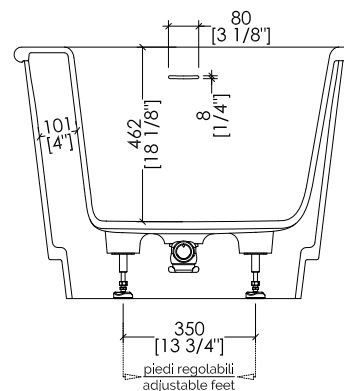

Devon&Devon

HOLIDAY

designed in collaboration with **Gensler**

- > OGNI VASCA È COMPRESIVA DI PILETTA CON COVER IN WHITE TEC PLUS E SIFONE (EACC571).
- > SE È RICHIESTA LA FORATURA, SPECIFICARE IL MODELLO DEL RUBINETTO (SOLO PRODOTTI DEVON&DEVON) E LA POSIZIONE (CENTRALE, DESTRA O SINISTRA).

- > DRAIN WITH COVER IN WHITE TEC PLUS AND SIPHONED TRAP ASSEMBLY INCLUDED (EACC571).
- > SHOULD YOU REQUIRE PRE-DRILLED HOLES FOR A DECK-MOUNTED TAP, PLEASE SPECIFY THE POSITION (CENTERED, RIGHT OR LEFT) AS WELL AS THE TAP

HOLIDAY; HOLIDAY(1-2-3-5)F

- > VASCA:
- MATERIALE: white tec plus
- FINITURA: bianca opaca
- > TOLLERANZA: ± 8mm
- > DIMENSIONE IMBALLO: mm 1885x1025x885 H
- > PESO NETTO: 171 Kg
- > PESO LORDO: 221 Kg
- > VOLUME: 280 L > considerando il limite di capienza al troppopieno

- > BATHTUB
- MATERIAL: white tec plus
- FINISH: white matt
- > TOLERANCE: ± 3/8"
- > PACKAGING SIZE: inch 74 1/4"x 40 3/8"x 34 7/8" H
- > NET WEIGHT: 377 Lbs
- > GROSS WEIGHT: 487 Lbs
- > VOLUME: 74 Gal > considering the capacity of the water to the overflow

N.B. Tutte le misure sono in millimetri/pollici. Questo disegno è di proprietà Devon&Devon. Non può essere riprodotto o trasmesso a terzi senza autorizzazione.

N.B. All measurements are in millimetres/inch. This drawing is property of Devon&Devon. It may not be reproduced or transmitted to third parties without authorization.