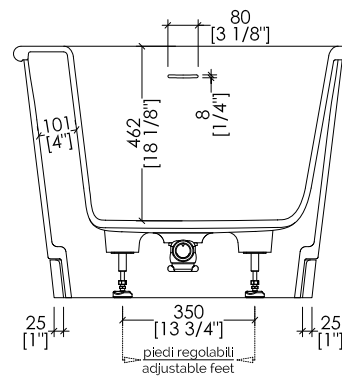

Devon&Devon

HOLIDAY - plinth B

designed in collaboration with **Genzler**

> OGNI VASCA È COMPRESIVA DI PILETTA CON COVER IN WHITE TEC PLUS E SIFONE (EACC571).

> SE È RICHIESTA LA FORATURA, SPECIFICARE IL MODELLO DEL RUBINETTO (SOLO PRODOTTI DEVON&DEVON) E LA POSIZIONE (CENTRALE, DESTRA O SINISTRA).

> DRAIN WITH COVER IN WHITE TEC PLUS AND SIPHONED TRAP ASSEMBLY INCLUDED (EACC571).

> SHOULD YOU REQUIRE PRE-DRILLED HOLES FOR A DECK-MOUNTED TAP, PLEASE SPECIFY THE POSITION (CENTERED, RIGHT OR LEFT) AS WELL AS THE TAP

HOLIDAY; HOLIDAY(1-2-3-5)F + HDPL/L/CAL

> VASCA

MATERIALE: white tec plus

FINITURA: bianca opaca

> PLINTO > MARMO > Calacatta Oro

> TOLLERANZA VASCA: ± 8mm

> DIMENSIONE IMBALLO VASCA: mm 1885x1025x885 H

> PESO NETTO VASCA: 171 Kg

> PESO LORDO VASCA: 221 Kg

> VOLUME: 280 L > considerando il limite di capienza al troppopieno

> DIMENSIONE IMBALLO PLINTO: non disponibile

> PESO NETTO PLINTO: non disponibile

> BATHTUB

MATERIAL: white tec plus

FINISH: white matt

> PLINTH > MARBLE > Calacatta Oro

> BATHTUB TOLERANCE: ± 3/8"

> BATHTUB PACKAGING SIZE: inch 74 1/4"x 40 3/8"x 34 7/8" H

> BATHTUB NET WEIGHT: 377 Lbs

> BATHTUB GROSS WEIGHT: 487 Lbs

> VOLUME: 74 Gal > considering the capacity of the water to the overflow

> PLINTH PACKAGING SIZE: unavailable

> PLINTH NET WEIGHT: unavailable

N.B. Tutte le misure sono in millimetri/pollici. Questo disegno è di proprietà Devon&Devon. Non può essere riprodotto o trasmesso a terzi senza autorizzazione.

N.B. All measurements are in millimetres/inch. This drawing is property of Devon&Devon. It may not be reproduced or transmitted to third parties without authorization.