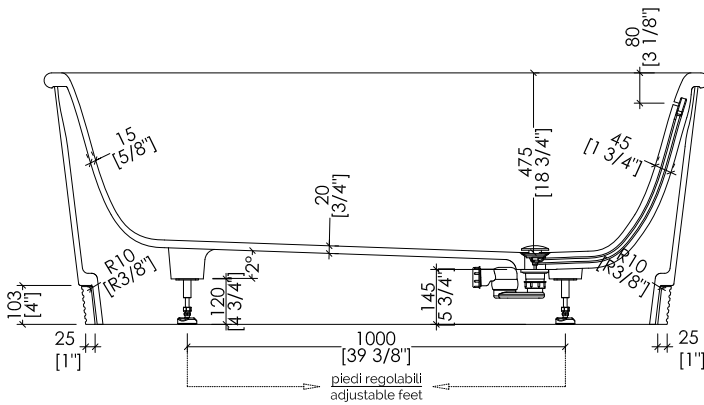

Devon&Devon

HOLIDAY - plinth A

designed in collaboration with **GenSler**

> OGNI VASCA È COMPRESIVA DI PILETTA CON COVER IN WHITE TEC PLUS E SIFONE (EACC571).

> SE È RICHIESTA LA FORATURA, SPECIFICARE IL MODELLO DEL RUBINETTO (SOLO PRODOTTI DEVON&DEVON) E LA POSIZIONE (CENTRALE, DESTRA O SINISTRA).

> DRAIN WITH COVER IN WHITE TEC PLUS AND SIPHONED TRAP ASSEMBLY INCLUDED (EACC571).

> SHOULD YOU REQUIRE PRE-DRILLED HOLES FOR A DECK-MOUNTED TAP, PLEASE SPECIFY THE POSITION (CENTERED, RIGHT OR LEFT) AS WELL AS THE TAP

HOLIDAY; HOLIDAY(1-2-3-5)F + HDPL/M/CAL

- > VASCA
- MATERIALE: white tec plus
- FINITURA: bianca opaca
- > PLINTO > MARMO > Calacatta Oro
- > TOLLERANZA VASCA: ± 8mm
- > DIMENSIONE IMBALLO VASCA: mm 1885x1025x885 H
- > PESO NETTO VASCA: 171 Kg
- > PESO LORDO VASCA: 221 Kg
- > VOLUME: 280 L > considerando il limite di capienza al troppopieno
- > DIMENSIONE IMBALLO PLINTO: non disponibile
- > PESO NETTO PLINTO: non disponibile

- > BATHTUB
- MATERIAL: white tec plus
- FINISH: white matt
- > PLINTH > MARBLE > Calacatta Oro
- > BATHTUB TOLERANCE: ± 3/8"
- > BATHTUB PACKAGING SIZE: inch 74 1/4"x 40 3/8"x 34 7/8" H
- > BATHTUB NET WEIGHT: 377 Lbs
- > BATHTUB GROSS WEIGHT: 487 Lbs
- > VOLUME: 74 Gal > considering the capacity of the water to the overflow
- > PLINTH PACKAGING SIZE: unavailable
- > PLINTH NET WEIGHT: unavailable

N.B. Tutte le misure sono in millimetri/pollici. Questo disegno è di proprietà Devon&Devon. Non può essere riprodotto o trasmesso a terzi senza autorizzazione.

N.B. All measurements are in millimetres/inch. This drawing is property of Devon&Devon. It may not be reproduced or transmitted to third parties without authorization.