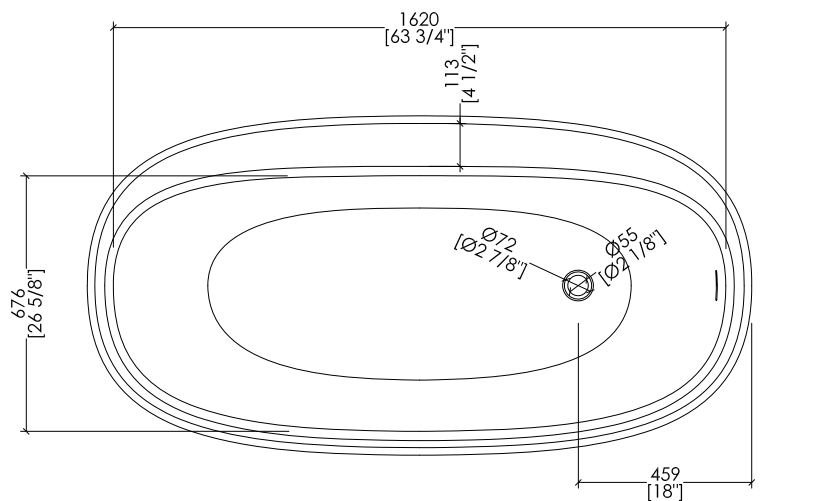

Devon&Devon

HOLIDAY

designed in collaboration with **Gensler**

- > OGNI VASCA È COMPRESIVA DI PILETTA CON COVER IN WHITE TEC PLUS E SIFONE (EACC571).
- > SE È RICHIESTA LA FORATURA, SPECIFICARE IL MODELLO DEL RUBINETTO (SOLO PRODOTTI DEVON&DEVON) E LA POSIZIONE (CENTRALE, DESTRA O SINISTRA).

- > DRAIN WITH COVER IN WHITE TEC PLUS AND SIPHONED TRAP ASSEMBLY INCLUDED (EACC571).
- > SHOULD YOU REQUIRE PRE-DRILLED HOLES FOR A DECK-MOUNTED TAP, PLEASE SPECIFY THE POSITION (CENTERED, RIGHT OR LEFT) AS WELL AS THE TAP

HOLIDAY; HOLIDAY(1-2-3-5)F

- > VASCA:
- MATERIALE: white tec plus
- FINITURA: bianca opaca
- > TOLLERANZA: ± 8mm
- > DIMENSIONE IMBALLO: mm 1885x1025x885 H
- > PESO NETTO: 171 Kg
- > PESO LORDO: 221 Kg
- > VOLUME: 280 L > considerando il limite di capienza al troppopieno

- > BATHTUB
- MATERIAL: white tec plus
- FINISH: white matt
- > TOLERANCE: ± 3/8"
- > PACKAGING SIZE: inch 74 1/4"x 40 3/8"x 34 7/8" H
- > NET WEIGHT: 377 Lbs
- > GROSS WEIGHT: 487 Lbs
- > VOLUME: 74 Gal > considering the capacity of the water to the overflow

N.B. Tutte le misure sono in millimetri/pollici. Questo disegno è di proprietà Devon&Devon. Non può essere riprodotto o trasmesso a terzi senza autorizzazione.

N.B. All measurements are in millimetres/inch. This drawing is property of Devon&Devon. It may not be reproduced or transmitted to third parties without authorization.