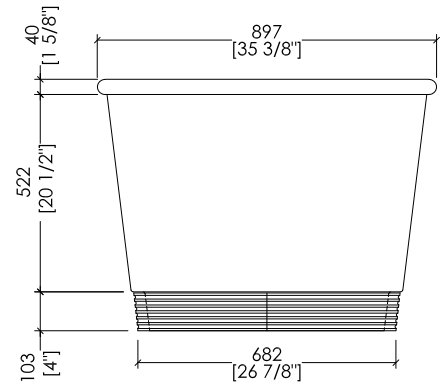

Devon&Devon

HOLIDAY - plinth A

designed in collaboration with **GenSler**

> OGNI VASCA È COMPRESIVA DI PILETTA CON COVER IN WHITE TEC PLUS E SIFONE (EACC571).

> SE È RICHIESTA LA FORATURA, SPECIFICARE IL MODELLO DEL RUBINETTO (SOLO PRODOTTI DEVON&DEVON) E LA POSIZIONE (CENTRALE, DESTRA O SINISTRA).

> DRAIN WITH COVER IN WHITE TEC PLUS AND SIPHONED TRAP ASSEMBLY INCLUDED (EACC571).

> SHOULD YOU REQUIRE PRE-DRILLED HOLES FOR A DECK-MOUNTED TAP, PLEASE SPECIFY THE POSITION (CENTERED, RIGHT OR LEFT) AS WELL AS THE TAP

HOLIDAY; HOLIDAY(1-2-3-5)F + HDPL/M/CAL

- > VASCA
- MATERIALE: white tec plus
- FINITURA: bianca opaca
- > PLINTO > MARMO > Calacatta Oro
- > TOLLERANZA VASCA: ± 8mm
- > DIMENSIONE IMBALLO VASCA: mm 1885x1025x885 H
- > PESO NETTO VASCA: 171 Kg
- > PESO LORDO VASCA: 221 Kg
- > VOLUME: 280 L > considerando il limite di capienza al troppopieno
- > DIMENSIONE IMBALLO PLINTO: non disponibile
- > PESO NETTO PLINTO: non disponibile

- > BATHTUB
- MATERIAL: white tec plus
- FINISH: white matt
- > PLINTH > MARBLE > Calacatta Oro
- > BATHTUB TOLERANCE: ± 3/8"
- > BATHTUB PACKAGING SIZE: inch 74 1/4"x 40 3/8"x 34 7/8" H
- > BATHTUB NET WEIGHT: 377 Lbs
- > BATHTUB GROSS WEIGHT: 487 Lbs
- > VOLUME: 74 Gal > considering the capacity of the water to the overflow
- > PLINTH PACKAGING SIZE: unavailable
- > PLINTH NET WEIGHT: unavailable

N.B. Tutte le misure sono in millimetri/pollici. Questo disegno è di proprietà Devon&Devon. Non può essere riprodotto o trasmesso a terzi senza autorizzazione.

N.B. All measurements are in millimetres/inch. This drawing is property of Devon&Devon. It may not be reproduced or transmitted to third parties without authorization.