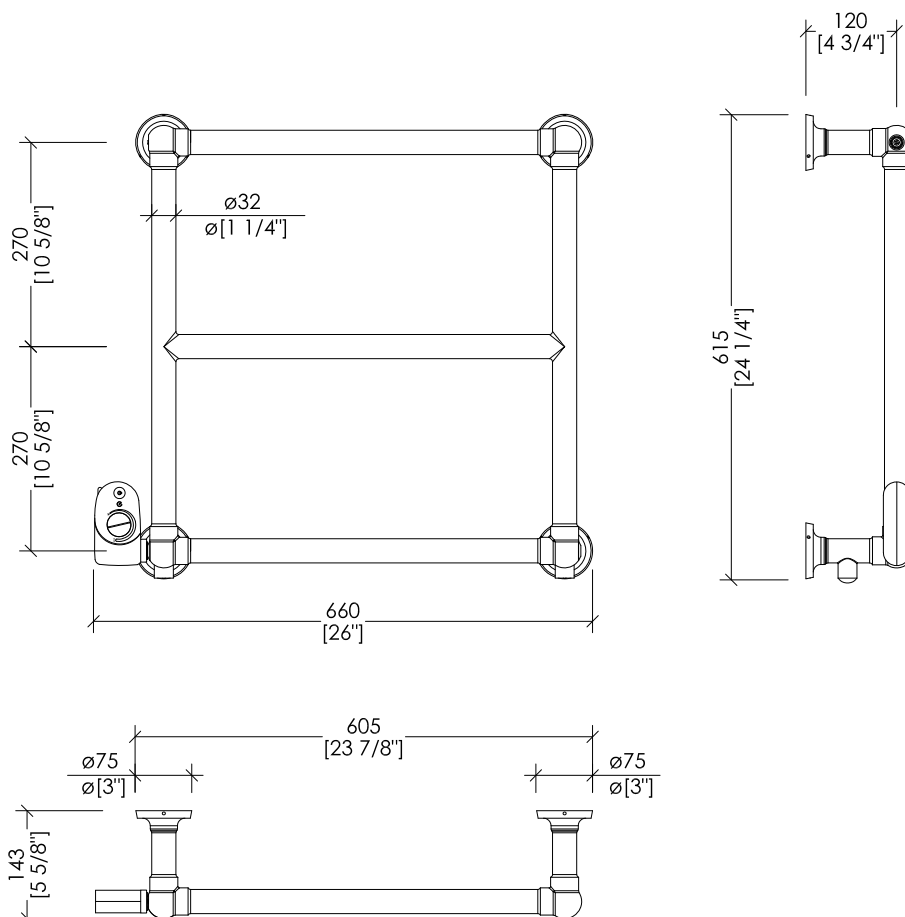

Devon&Devon

ISIDE 5

2PRI5CREL2; 2PRI5OTEL2; 2PRI5NKL2

- ▶ PORTA ASCIUGAMANO ELETTRICO (220V)
- ▶ MATERIALE: acciaio
- ▶ FINITURA: cromo, oro chiaro o nickel lucido
- ▶ TOLLERANZA: $\pm 2\%$
- ▶ RESISTENZA: 100W
- ▶ DIMENSIONE IMBALLO: mm 730x660x17H
- ▶ PESO TOTALE: 4.7 Kg

▶ Al momento dell'ordine specificare la finitura e la posizione del termostato.
Il termostato è fornito unicamente in colore bianco o finitura cromo.

N.B. Tutte le misure sono in millimetri. Questo disegno è di proprietà Devon&Devon.
Non può essere riprodotto o trasmesso a terzi senza autorizzazione.

- ▶ ELECTRIC TOWEL WARMER (220V)
- ▶ MATERIAL: steel
- ▶ FINISH: chrome, light gold or polished nickel
- ▶ TOLERANCE: $\pm 2\%$
- ▶ RESISTENCE: 100W
- ▶ PACKAGING SIZE: inch 28 3/4"x 26"x 6 3/4"H
- ▶ TOTAL WEIGHT: 10.4 Lbs

▶ Please specify the finish and the position of the thermostat.
The thermostat is supplied in white colour or chrome finish.

N.B. All measurements are in millimetres. This drawing is property of Devon&Devon.
It may not be reproduced or transmitted to third parties without authorization.