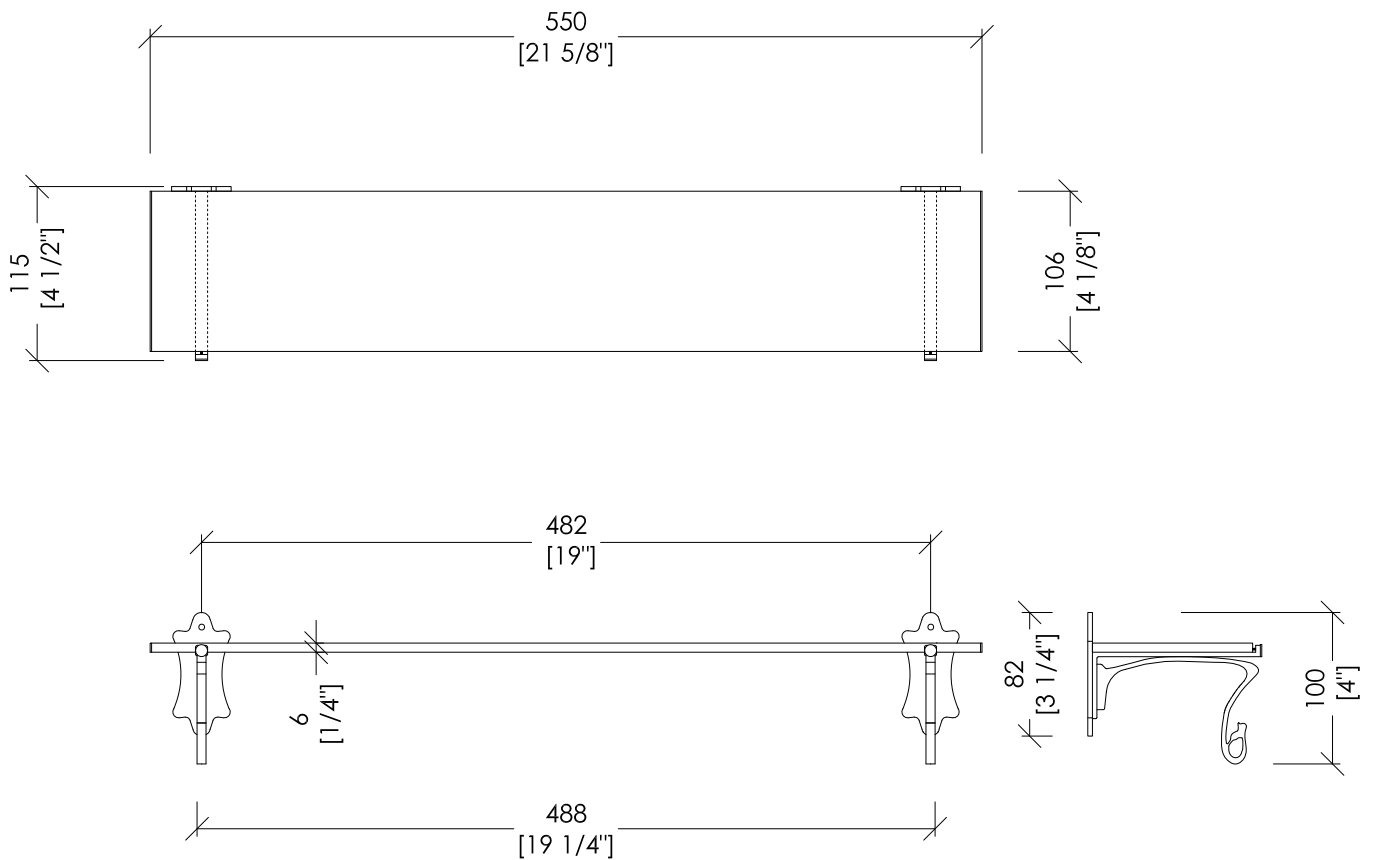

Devon&Devon

MAYFAIR

updating 01|2020

DD106CR; DD106IN; DD106NK

- MENSOLA IN CRISTALLO
- MATERIALE ➤ ottone | vetro
- FINITURA: cromo | oro chiaro | nickel lucido
- TOLLERANZA: ± 2 %

- GLASS SHELF
- MATERIAL ➤ brass | glass
- FINISH: chrome | light gold | polished nickel
- TOLERANCE: ± 2 %

N.B. Tutte le misure sono in millimetri/pollici. Questo disegno è di proprietà Devon&Devon. Non può essere riprodotto o trasmesso a terzi senza autorizzazione.

N.B. All measurements are in millimetres/inch. This drawing is property of Devon&Devon. It may not be reproduced or transmitted to third parties without authorization.