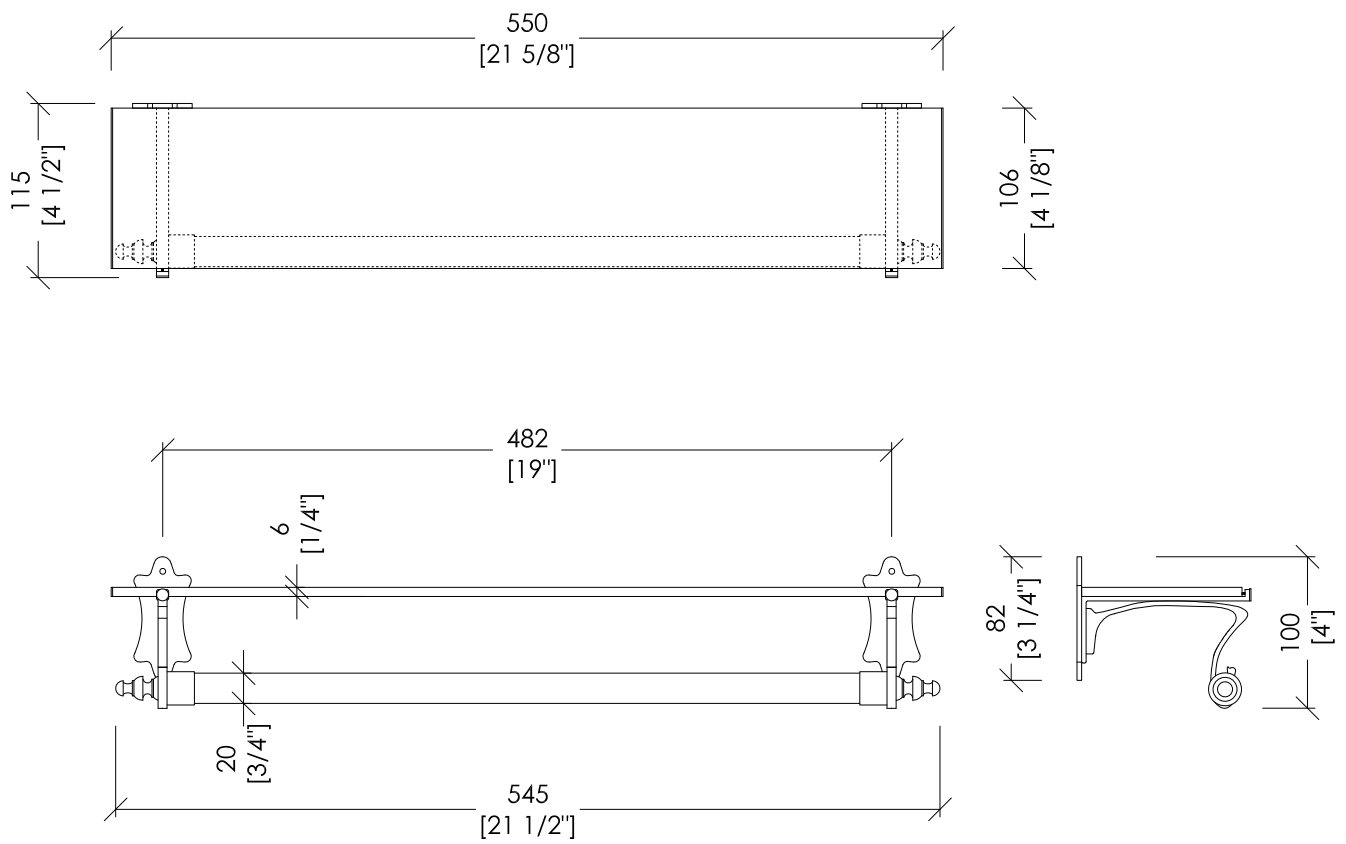

Devon&Devon

MAYFAIR

updating 01|2020

DD105CR; DD105IN; DD105NK

- PORTA ASCIUGAMANO CON RIPIANO IN VETRO
- MATERIALE ➤ ottone | vetro
- FINITURA: cromo | oro chiaro | nickel lucido
- TOLLERANZA: ± 2 %

N.B. Tutte le misure sono in millimetri/pollici. Questo disegno è di proprietà Devon&Devon. Non può essere riprodotto o trasmesso a terzi senza autorizzazione.

- TOWEL-RAIL WITH GLASS SHELF
- MATERIAL ➤ brass | glass
- FINISH: chrome | light gold | polished nickel
- TOLERANCE: ± 2 %

N.B. All measurements are in millimetres/inch. This drawing is property of Devon&Devon. It may not be reproduced or transmitted to third parties without authorization.