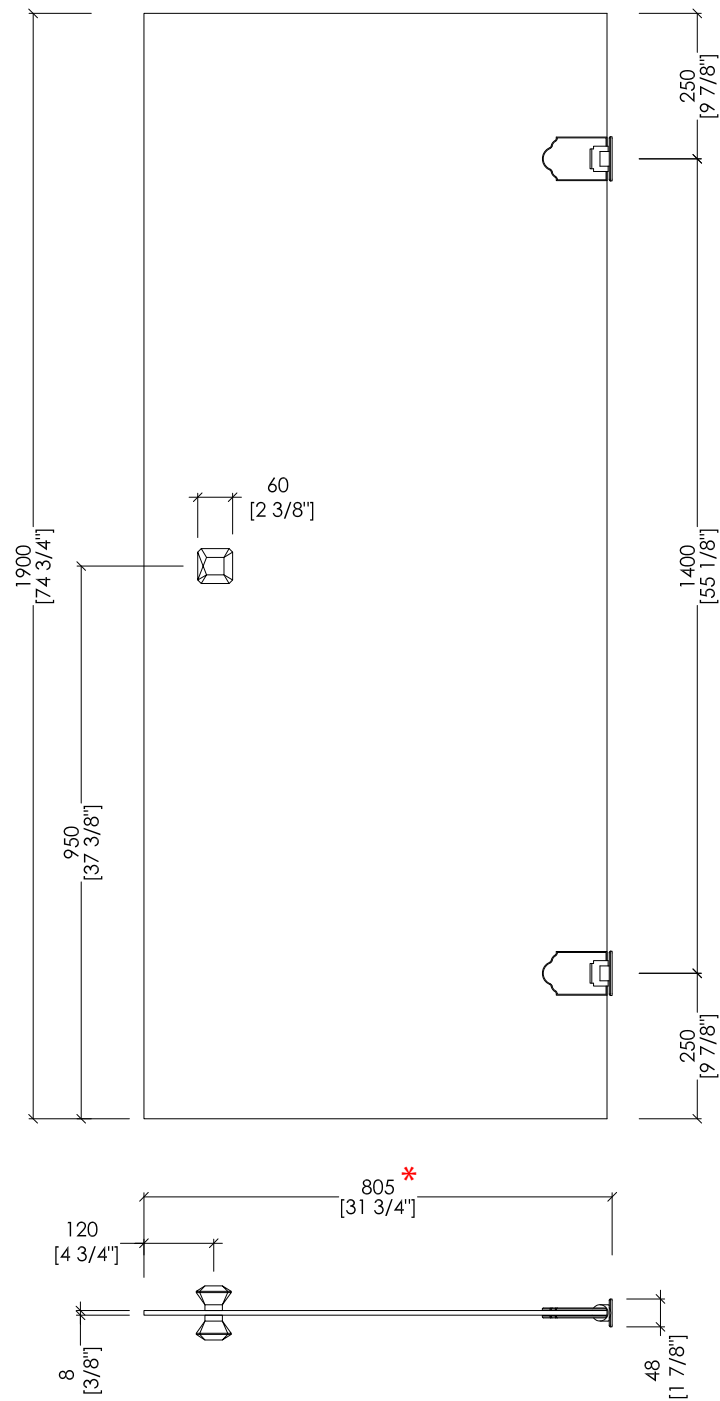

Devon&Devon

MODERN

* LARGHEZZA MASSIMA COMPENSIVA DI CERNIERE

* MAXIMUM WIDTH INCLUDING HINGES

M/70

- ▶ PORTA PER DOCCIA MODERN - M 70
- ▶ CERNIERE:
MATERIALE: alluminio
FINITURA: cromo o oro chiaro
- ▶ VETRO TEMPERATO:
FINITURA: trasparente, trasparente extra chiaro, satinato, decorato o fumo
- ▶ DIMENSIONE IMBALLO: mm 1000x2050x120
- ▶ PESO TOTALE: 35 Kg

PER OGNI ULTERIORE DETTAGLIO SPECIFICO, VEDI SCHEMA D'ORDINE.

N.B. Tutte le misure sono in millimetri. Questo disegno è di proprietà Devon&Devon.
Non può essere riprodotto o trasmesso a terzi senza autorizzazione.

- ▶ MODERN - M 70 SHOWER DOOR
- ▶ HINGES:
MATERIAL: aluminium
FINISH: chrome or light gold
- ▶ TEMPERED GLASS:
FINISH: clear, extra clear, frosted, decorated or smoke
- ▶ PACKAGING SIZE: inch 41 3/8" x 80 3/4" x 4 3/4"
- ▶ TOTAL WEIGHT: 78 Lbs

Devon&Devon

MODERN

* LARGHEZZA MASSIMA COMPRESIVA DI CERNIERE

* MAXIMUM WIDTH INCLUDING HINGES

M/80

- ▶ PORTA PER DOCCIA MODERN - M 80
- ▶ CERNIERE:
- MATERIALE: alluminio
- FINITURA: cromo o oro chiaro
- ▶ VETRO TEMPERATO:
- FINITURA: trasparente, trasparente extra chiaro, satinato, decorato o fumo
- ▶ DIMENSIONE IMBALLO: mm 1000x2050x120
- ▶ PESO TOTALE: 40 Kg