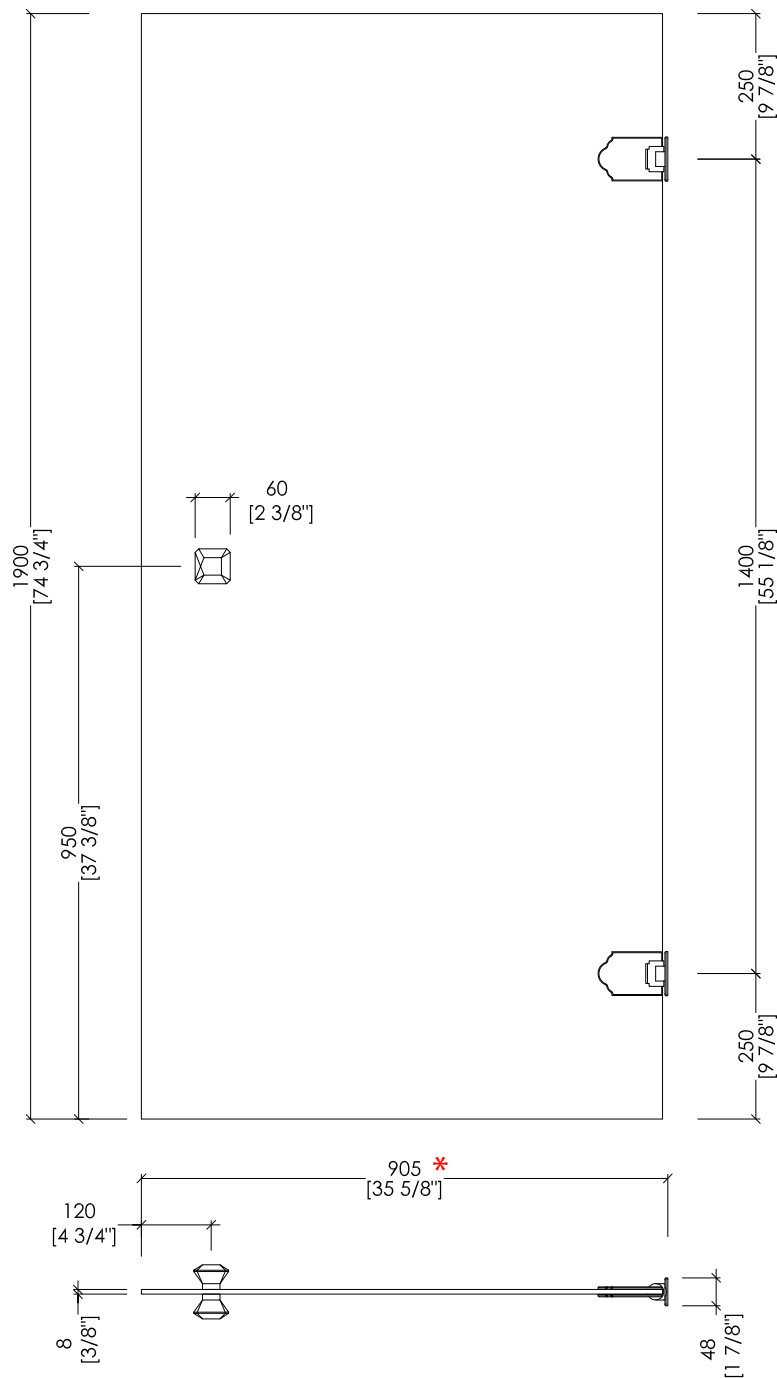

Devon&Devon

MODERN

* LARGHEZZA MASSIMA COMPENSIVA DI CERNIERE

* MAXIMUM WIDTH INCLUDING HINGES

M/90

► PORTA PER DOCCIA MODERN - M 90

► CERNIERE:

MATERIALE: alluminio

FINITURA: cromo o oro chiaro

► VETRO TEMPERATO:

FINITURA: trasparente, satinato, decorato o fumo

► DIMENSIONE IMBALLO: mm 1080x2050x160

► PESO TOTALE: 45 Kg

► MODERN - M 90 SHOWER DOOR

► HINGES:

MATERIAL: aluminium

FINISH: chrome or light gold

► TEMPERED GLASS:

FINISH: transparent, frosted, decorated or smoke

► PACKAGING SIZE: inch 41 3/8" x 80 3/4" x 4 3/4"

► TOTAL WEIGHT: 100 Lbs

PER OGNI ULTERIORE DETTAGLIO SPECIFICO, VEDI SCHEMA D'ORDINE.

N.B. Tutte le misure sono in millimetri. Questo disegno è di proprietà Devon&Devon.
Non può essere riprodotto o trasmesso a terzi senza autorizzazione.

N.B. All measurements are in millimetres. This drawing is property of Devon&Devon.
It may not be reproduced or transmitted to third parties without authorization.