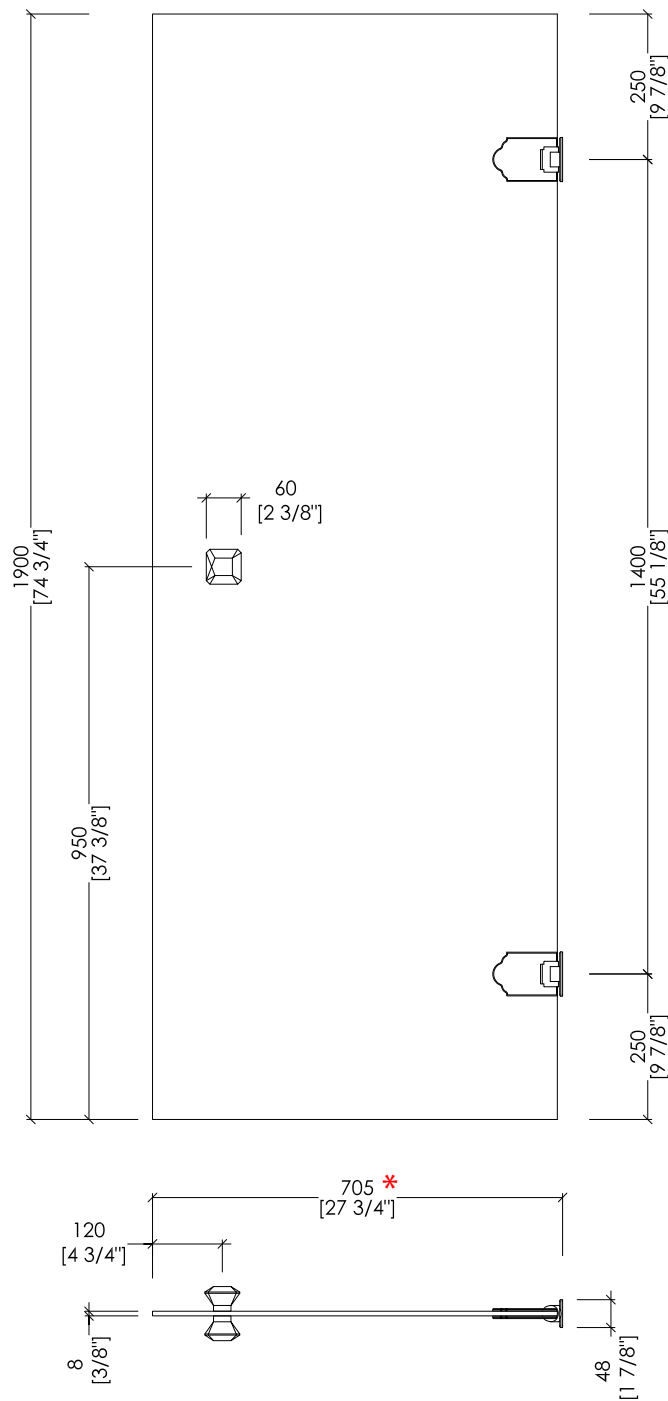

Devon&Devon

MODERN

* LARGHEZZA MASSIMA COMPENSIVA DI CERNIERE

* MAXIMUM WIDTH INCLUDING HINGES

M/70

- ▶ PORTA PER DOCCIA MODERN - M 70
- ▶ CERNIERE:
MATERIALE: alluminio
FINITURA: cromo o oro chiaro
- ▶ VETRO TEMPERATO:
FINITURA: trasparente, trasparente extra chiaro, satinato, decorato o fumo
- ▶ DIMENSIONE IMBALLO: mm 1000x2050x120
- ▶ PESO TOTALE: 35 Kg

PER OGNI ULTERIORE DETTAGLIO SPECIFICO, VEDI SCHEMA D'ORDINE.

N.B. Tutte le misure sono in millimetri. Questo disegno è di proprietà Devon&Devon.
Non può essere riprodotto o trasmesso a terzi senza autorizzazione.

- ▶ MODERN - M 70 SHOWER DOOR
- ▶ HINGES:
MATERIAL: aluminium
FINISH: chrome or light gold
- ▶ TEMPERED GLASS:
FINISH: clear, extra clear, frosted, decorated or smoke
- ▶ PACKAGING SIZE: inch 41 3/8" x 80 3/4" x 4 3/4"
- ▶ TOTAL WEIGHT: 78 Lbs

Devon&Devon

MODERN

* LARGHEZZA MASSIMA COMPRESIVA DI CERNIERE

* MAXIMUM WIDTH INCLUDING HINGES

M/80

- ▶ PORTA PER DOCCIA MODERN - M 80
- ▶ CERNIERE:
- MATERIALE: alluminio
- FINITURA: cromo o oro chiaro
- ▶ VETRO TEMPERATO:
- FINITURA: trasparente, trasparente extra chiaro, satinato, decorato o fumo
- ▶ DIMENSIONE IMBALLO: mm 1000x2050x120
- ▶ PESO TOTALE: 40 Kg