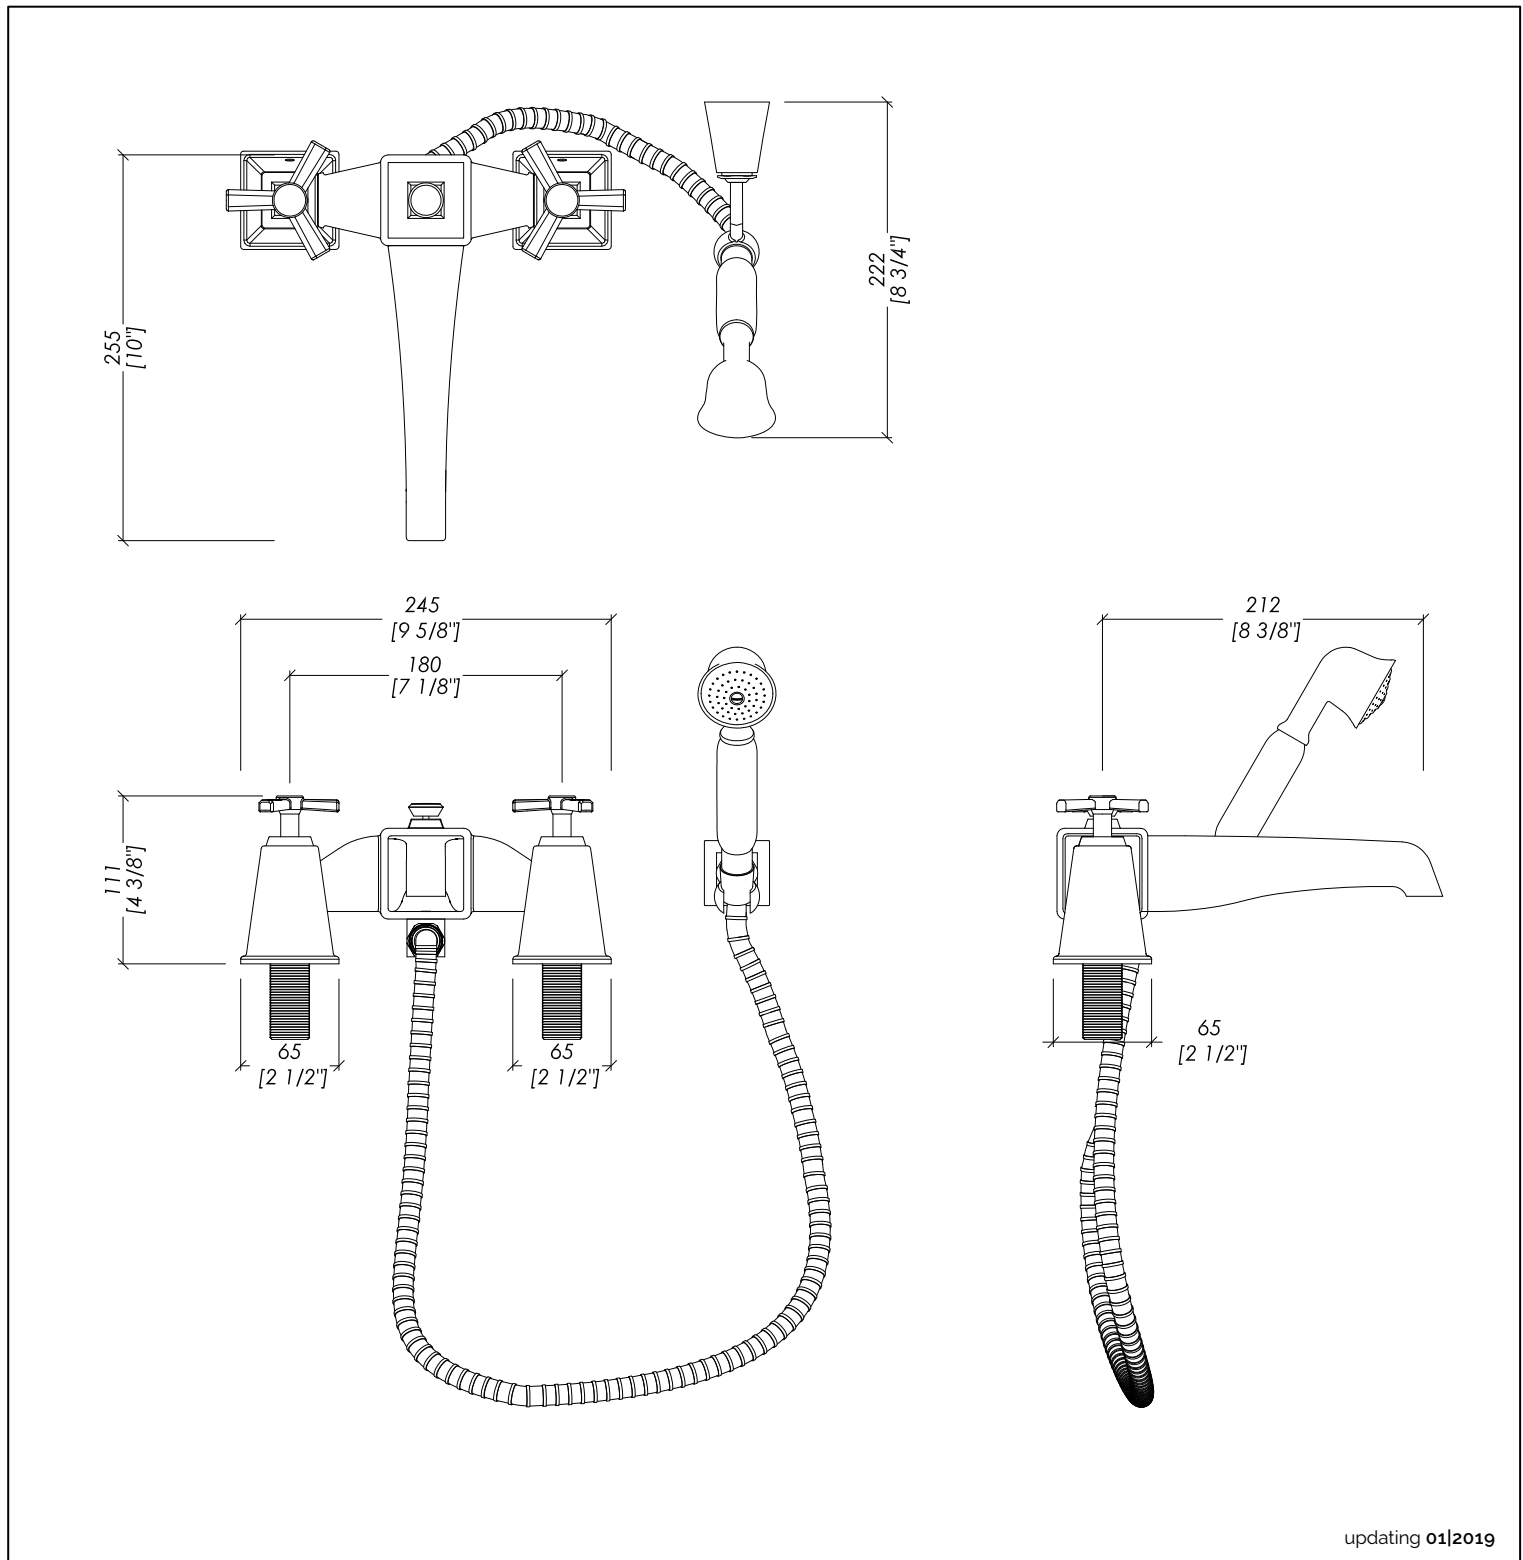

## TIME

updating 01|2019

2TIME233BCR; 2TIME233BOT; 2TIME233BOR; 2TIME233BNK; 2TIME233BNKSA; 2TIME233BNNE; 2TIME233BAR; 2TIME233BBR

> GRUPPO VASCA PER MONTAGGIO BORDOVASCA CON DOCCETTA E FLESSIBILE

> MATERIALE > ottone

FINITURA: cromo | oro chiaro | oro rosa | nickel lucido | nickel satinato  
nickel nero | antico rame | bronzo

> TOLLERANZA: ± 2 %

> DIMENSIONE IMBALLO: mm 290x390x190H

> PESO: 6,4 Kg

> BATH AND SHOWER MIXER - DECK MOUNTED WITH HOSE AND HAND-SET

> MATERIAL > brass

FINISH: chrome | light gold | rose gold | polished nickel | satin nickel | black  
nickel | antique copper | bronze

> TOLERANCE: ± 2 %

> PACKAGING SIZE: inch 11 3/8"x15 3/8"x7 1/2"H

> WEIGHT: 14,10 Lbs

N.B. Tutte le misure sono in millimetri/pollici. Questo disegno è di proprietà Devon&Devon.  
Non può essere riprodotto o trasmesso a terzi senza autorizzazione.

N.B. All measurements are in millimetres/inch. This drawing is property of Devon&Devon.  
It may not be reproduced or transmitted to third parties without authorization.