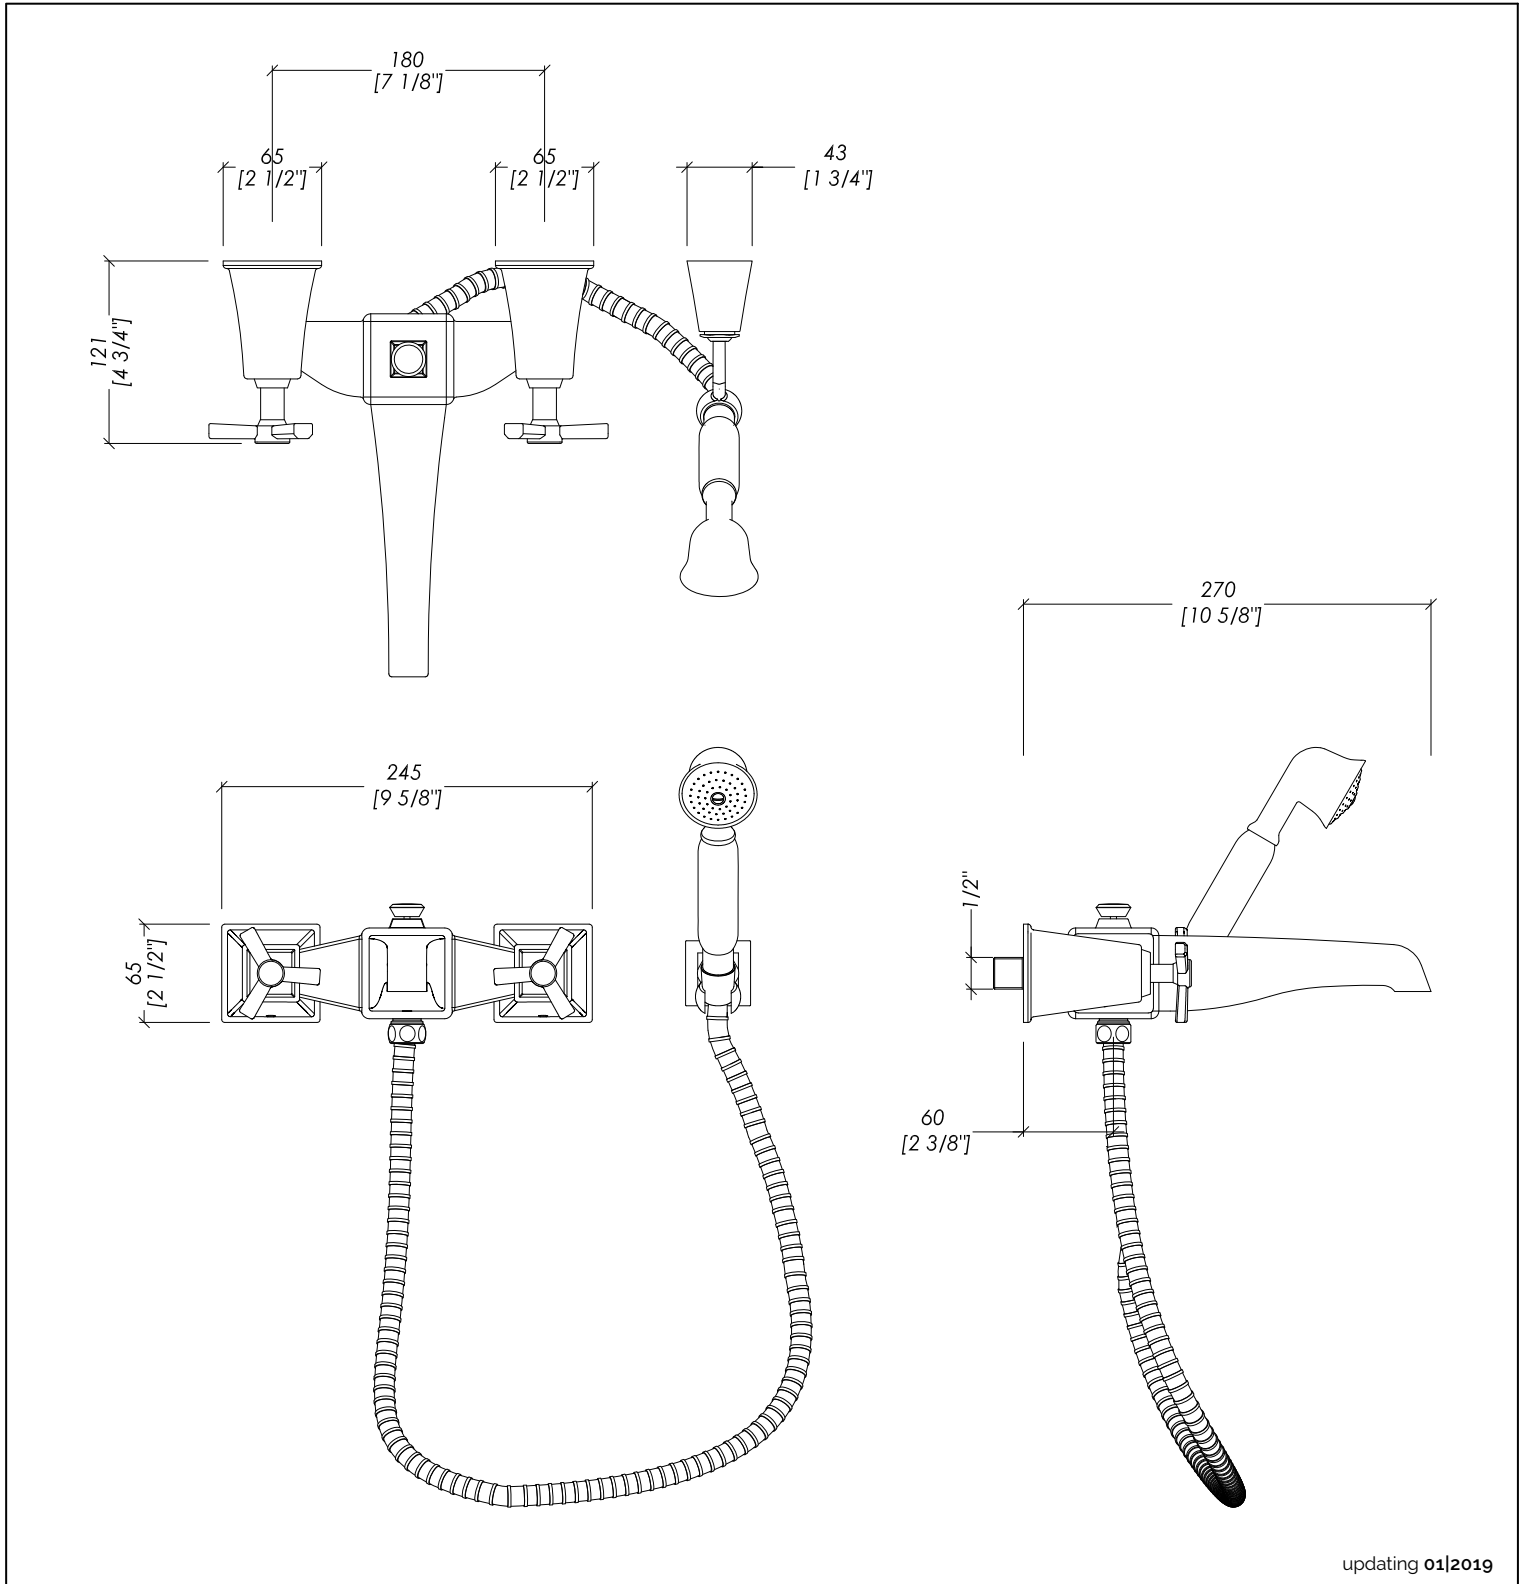

Devon&Devon

TIME

updating 01|2019

2TIME234MCR; 2TIME234MOT; 2TIME234MOR; 2TIME234MNK; 2TIME234MNKSA; 2TIME234MNNE; 2TIME234MAR; 2TIME234MBR

> GRUPPO VASCA A MURO CON DOCCETTA E FLESSIBILE
 > MATERIALE > ottone
 FINITURA: cromo | oro chiaro | oro rosa | nickel lucido | nickel satinato
 nickel nero | antico rame | bronzo
 > TOLLERANZA: ± 2 %
 > DIMENSIONE IMBALLO: mm 290x390x190H
 > PESO: 5,6 Kg

> BATH AND SHOWER MIXER, WALL MOUNTED WITH HOSE AND HANDSET
 > MATERIAL > brass
 FINISH: chrome | light gold | rose gold | polished nickel | satin nickel | black
 nickel | antique copper | bronze
 > TOLERANCE: ± 2 %
 > PACKAGING SIZE: inch 11 3/8"x15 3/8"x7 1/2"H
 > WEIGHT: 12,34 Lbs

N.B. Tutte le misure sono in millimetri/pollici. Questo disegno è di proprietà Devon&Devon. Non può essere riprodotto o trasmesso a terzi senza autorizzazione.

N.B. All measurements are in millimetres/inch. This drawing is property of Devon&Devon. It may not be reproduced or transmitted to third parties without authorization.