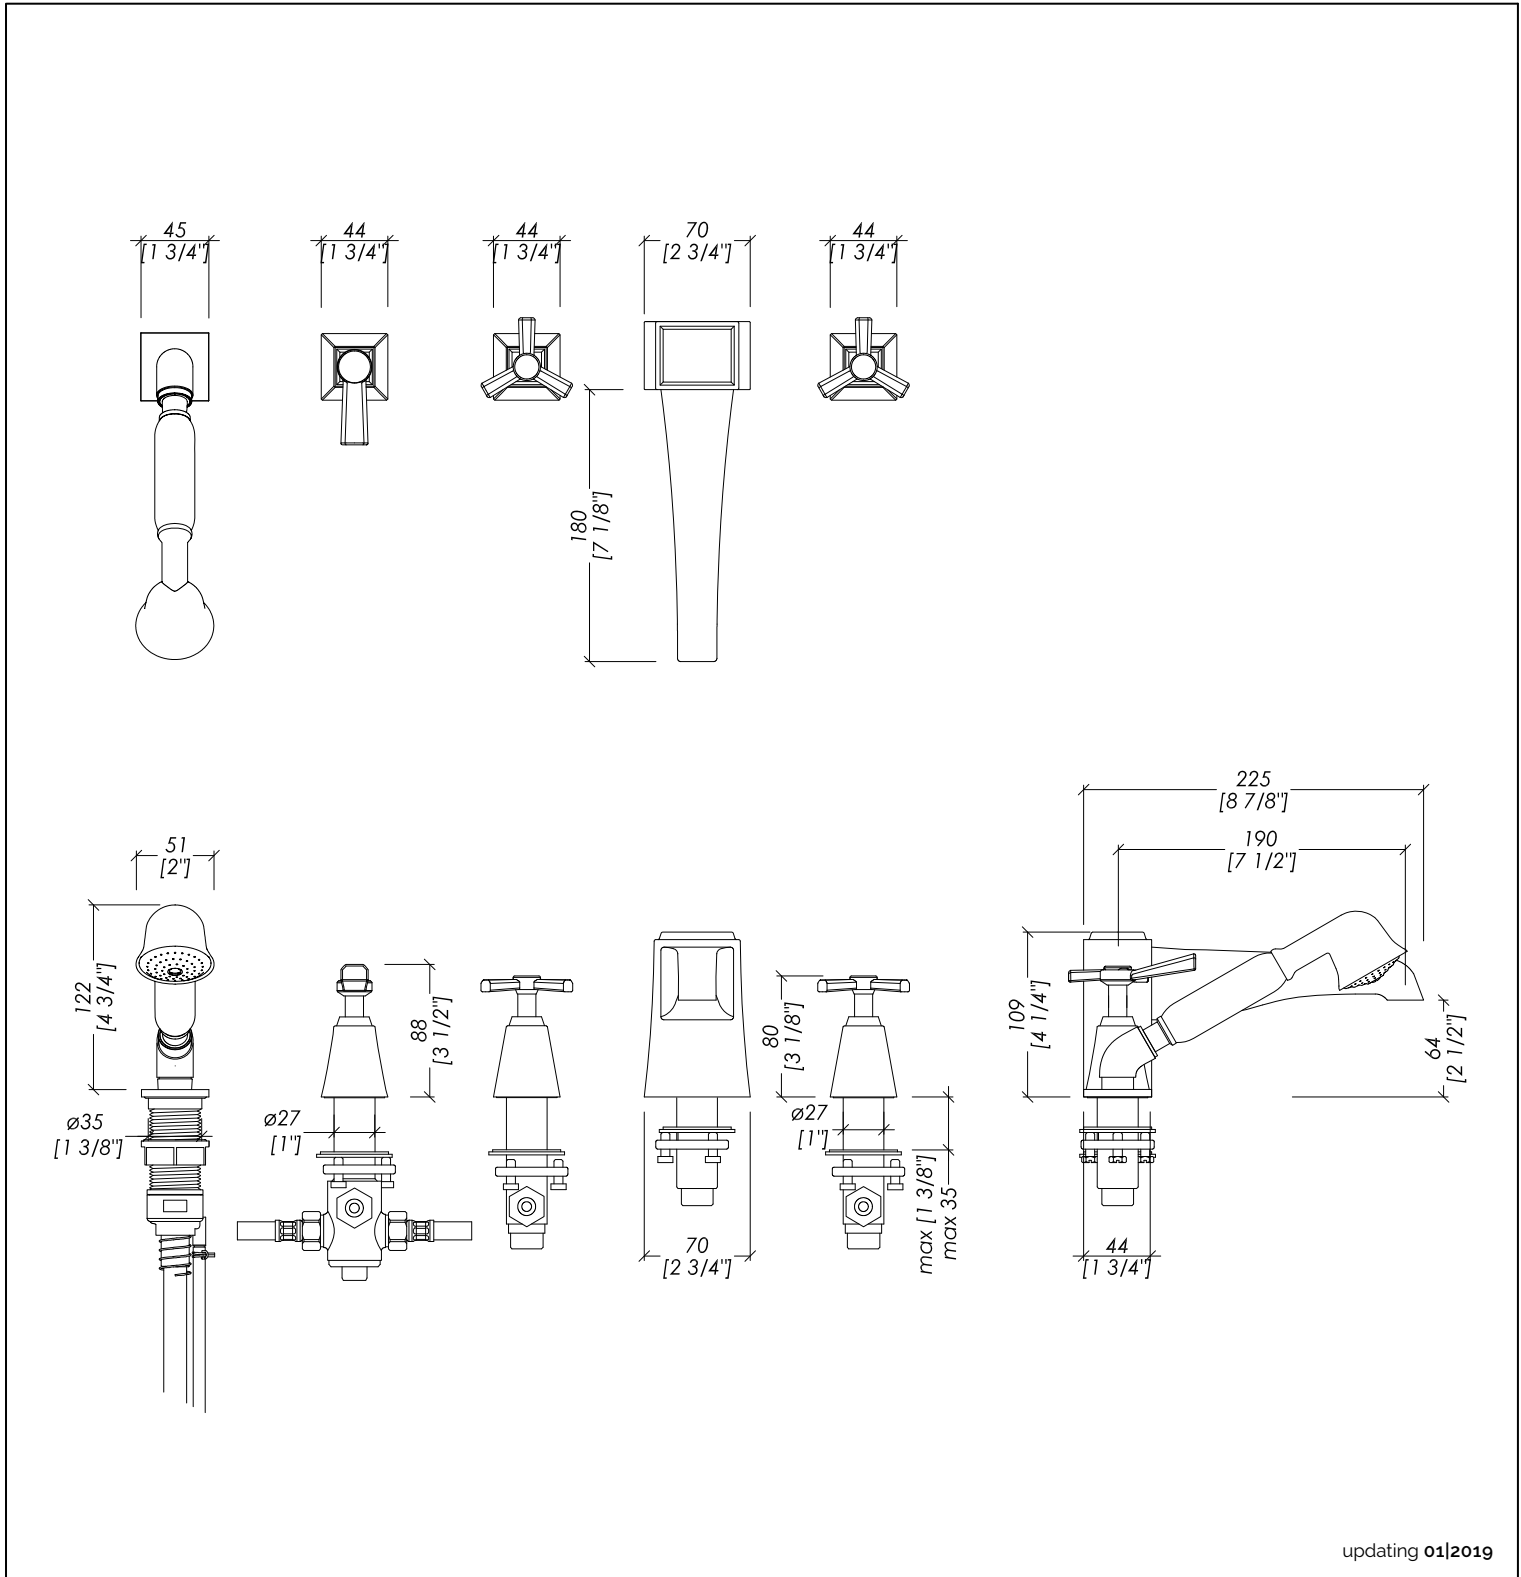

## TIME

updating 01|2019

2TIME254CR; 2TIME254OT; 2TIME254OR; 2TIME254NK; 2TIME254NKSA; 2TIME254NNE; 2TIME254MAR; 2TIME254BR

> GRUPPO VASCA PER MONTAGGIO BORDO VASCA 5 FORI + DOCCETTA

> MATERIALE > ottone

FINITURA: cromo | oro chiaro | oro rosa | nickel lucido | nickel satinato  
nickel nero | antico rame | bronzo

> TOLLERANZA:  $\pm 2\%$

> DIMENSIONE IMBALLO: mm 380x285x190H

> PESO: 8 Kg

> 5 HOLE BATH SET - DECK MOUNTED WITH HOSE AND HANDSET

> MATERIAL > brass

FINISH: chrome | light gold | rose gold | polished nickel | satin nickel | black  
nickel | antique copper | bronze

> TOLERANCE:  $\pm 2\%$

> PACKAGING SIZE: inch 15"x11 1/4"x7 1/2"H

> WEIGHT: 17,63 Lbs

N.B. Tutte le misure sono in millimetri/pollici. Questo disegno è di proprietà Devon&Devon.  
Non può essere riprodotto o trasmesso a terzi senza autorizzazione.

N.B. All measurements are in millimetres/inch. This drawing is property of Devon&Devon.  
It may not be reproduced or transmitted to third parties without authorization.