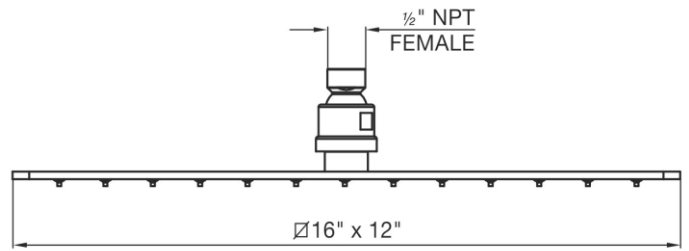

FV126.06.1.0

16" x 12" rectangular rain head.

Ducha de techo rectangular de 40 x 30 cm.

FRANZ
VIEGENER

FEATURES

CARACTERÍSTICAS

COLOR / FINISHES

COLOR / ACABADOS